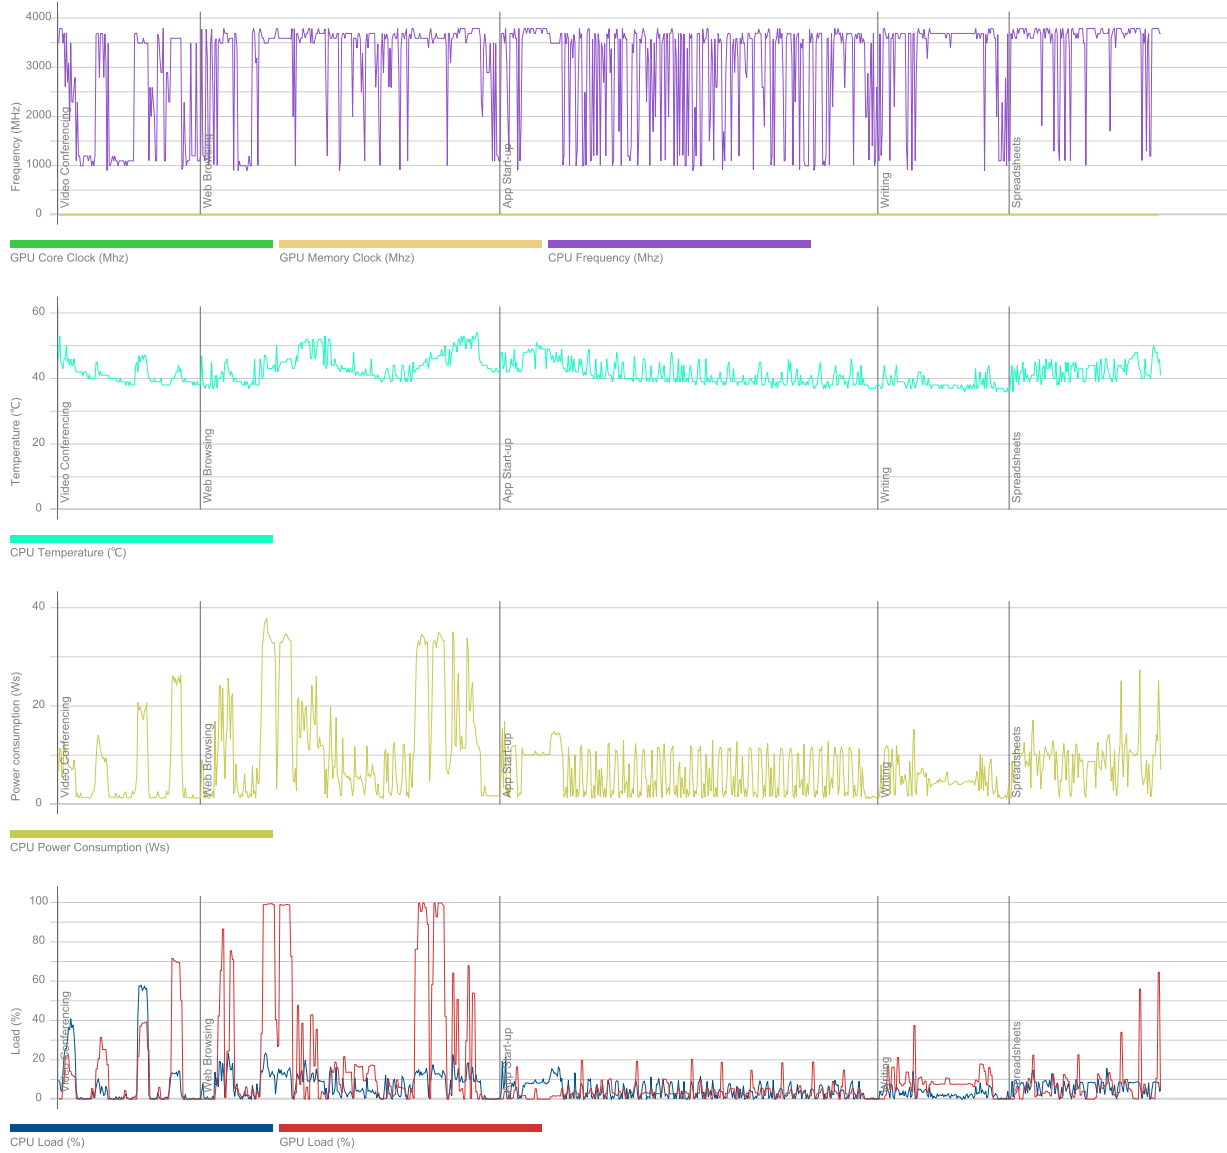

Hardware monitoring