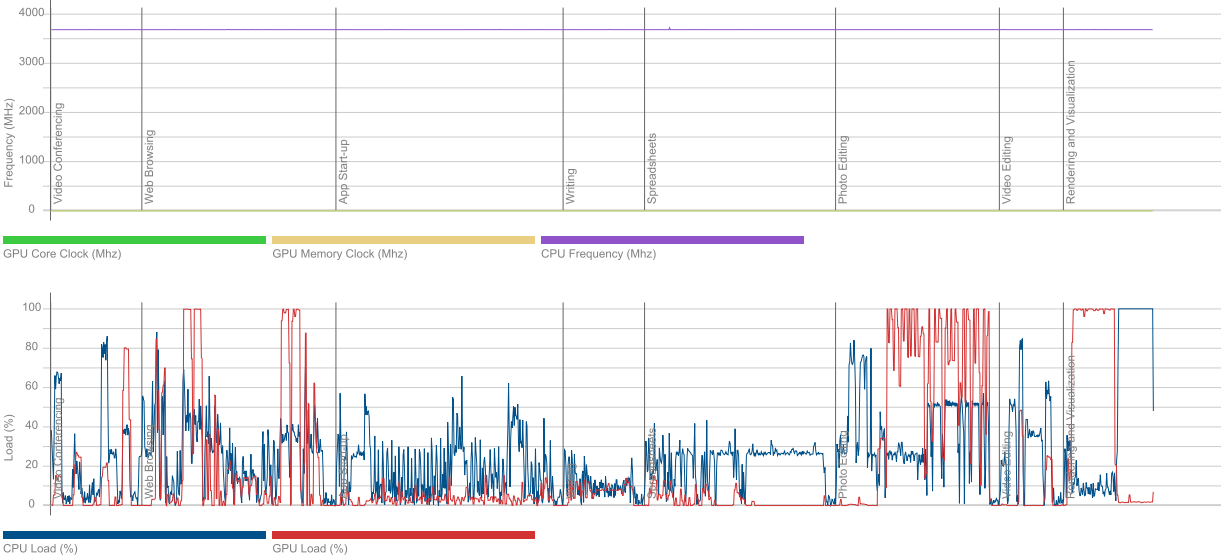

Hardware monitoring