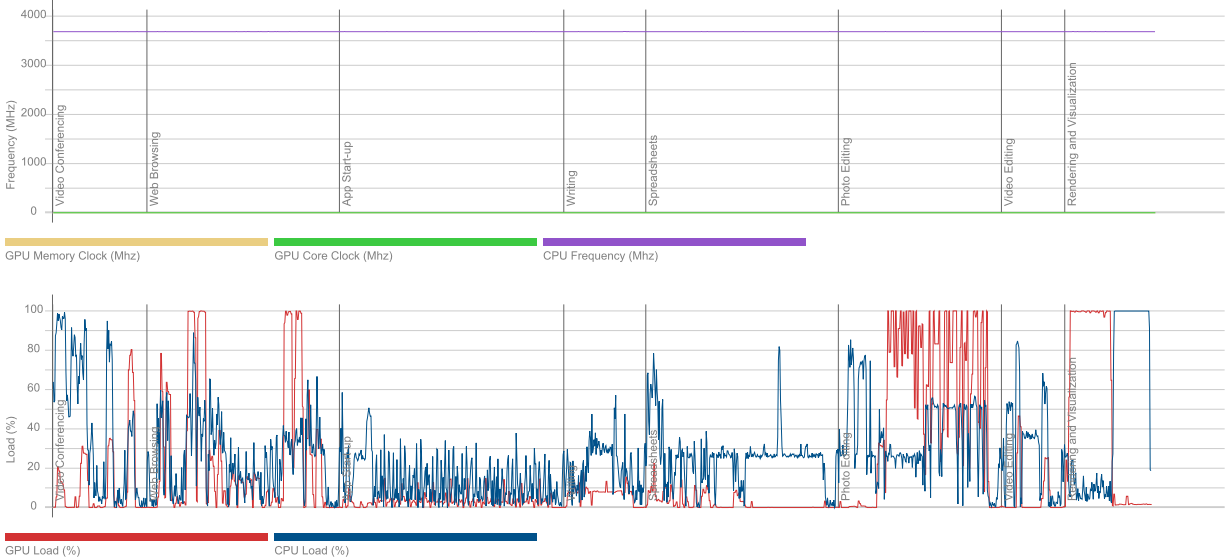

Hardware monitoring