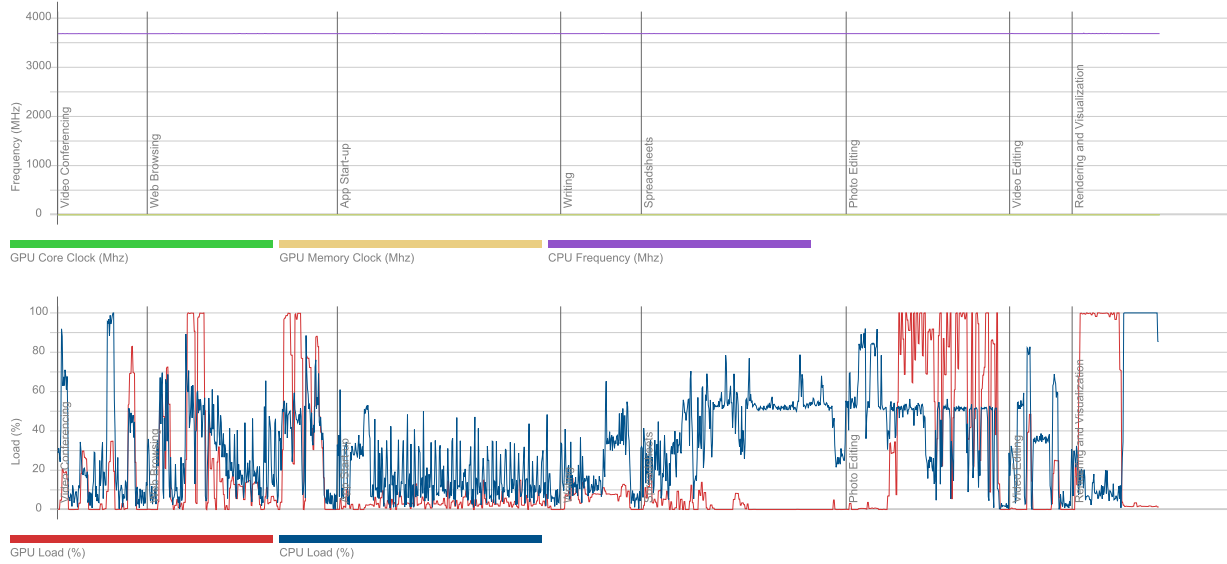

Hardware monitoring