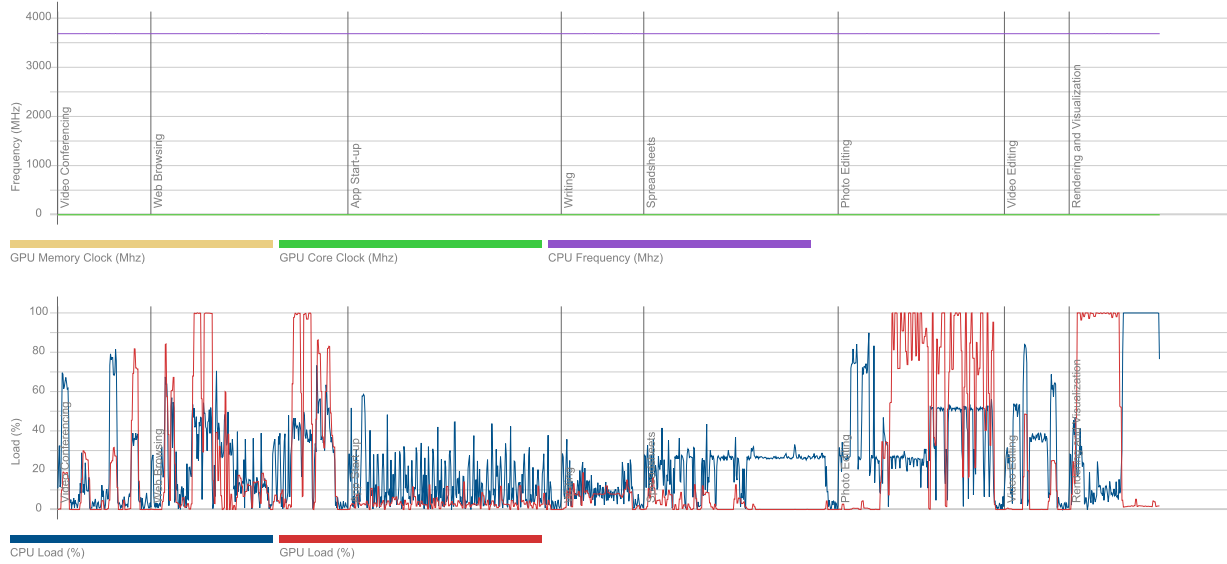

Hardware monitoring