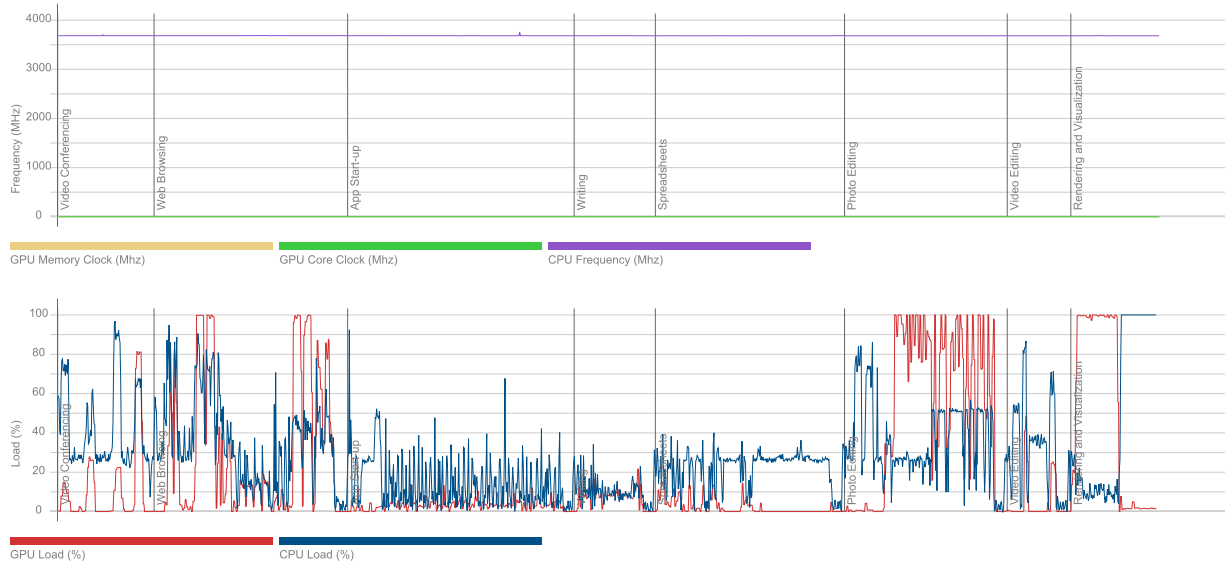

Hardware monitoring