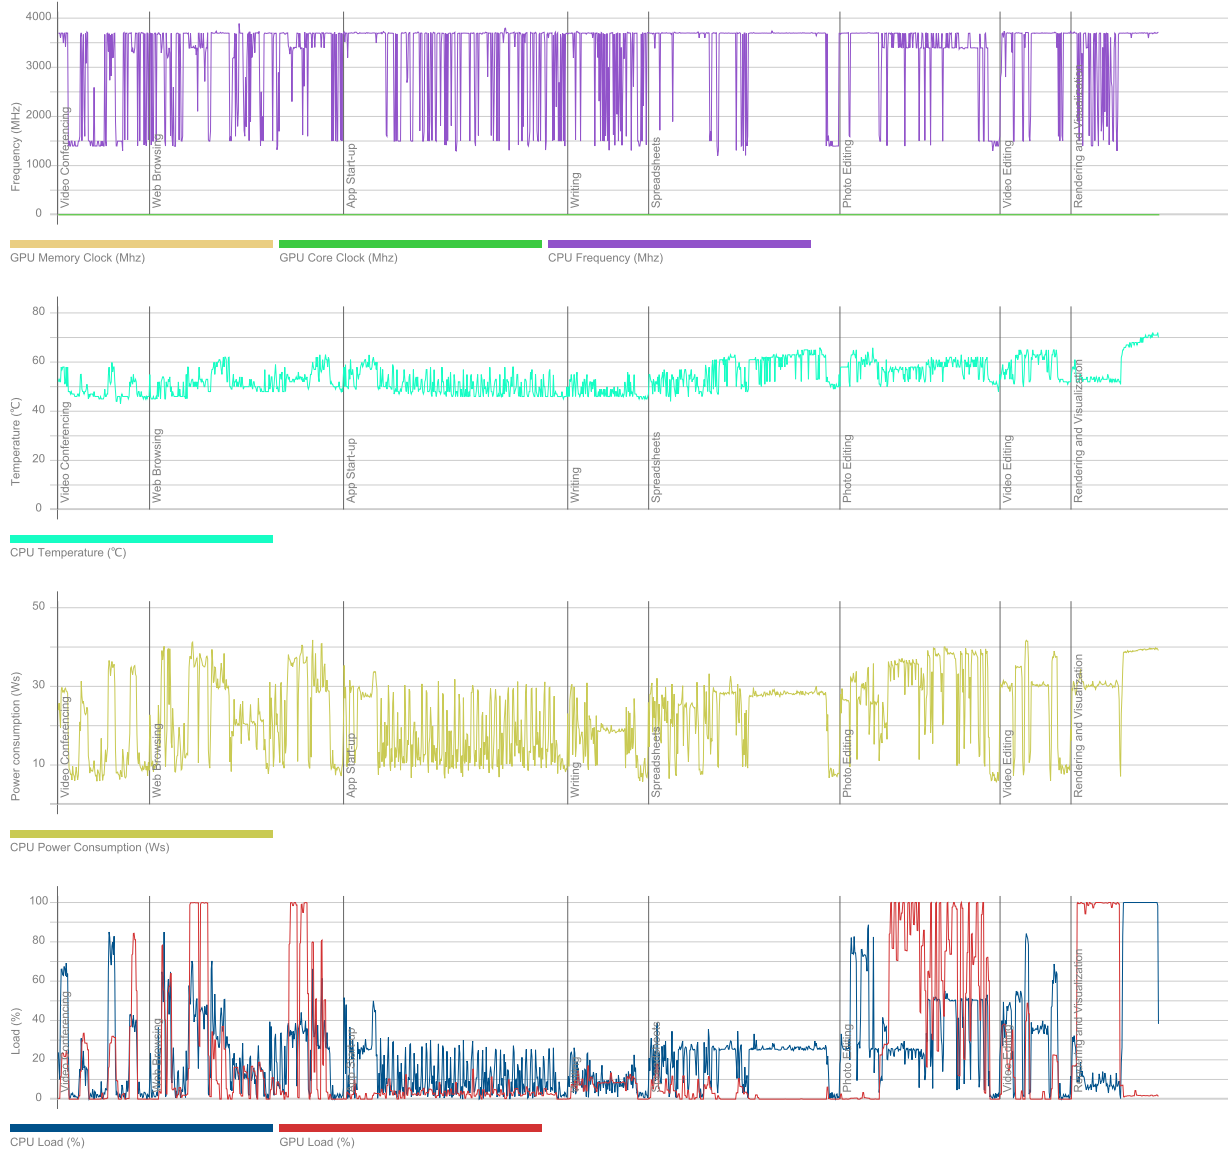

Hardware monitoring