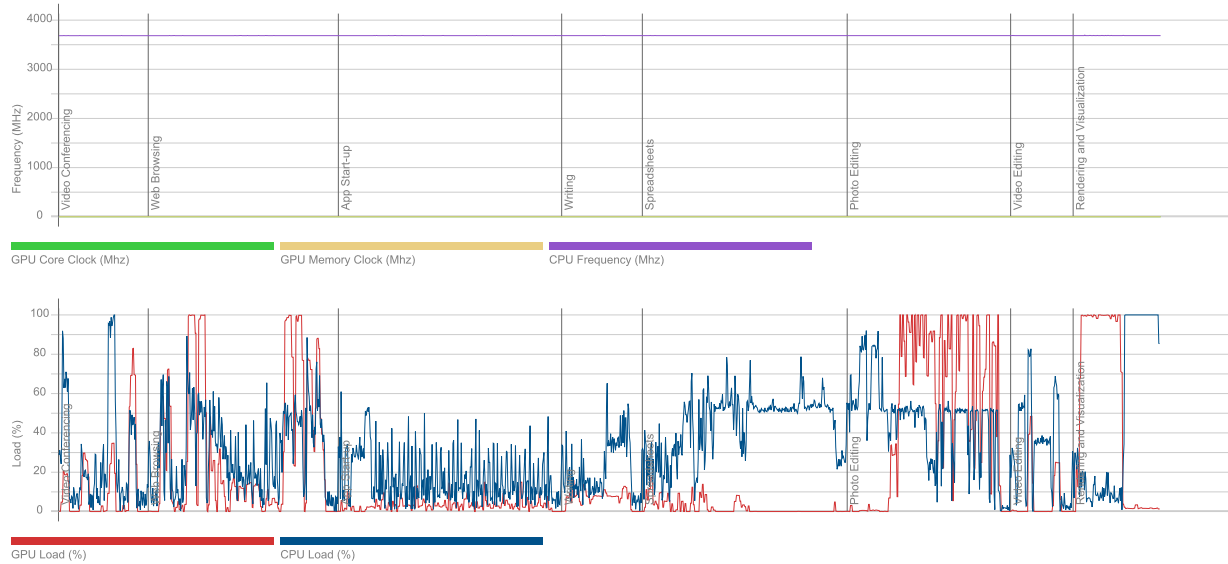

Hardware monitoring