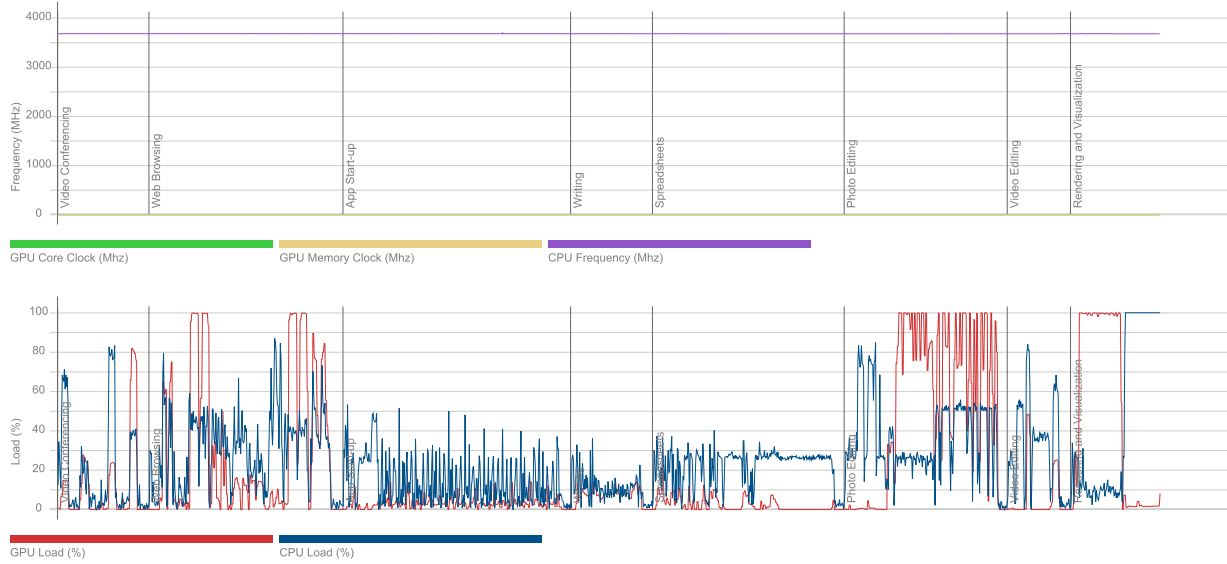

Hardware monitoring