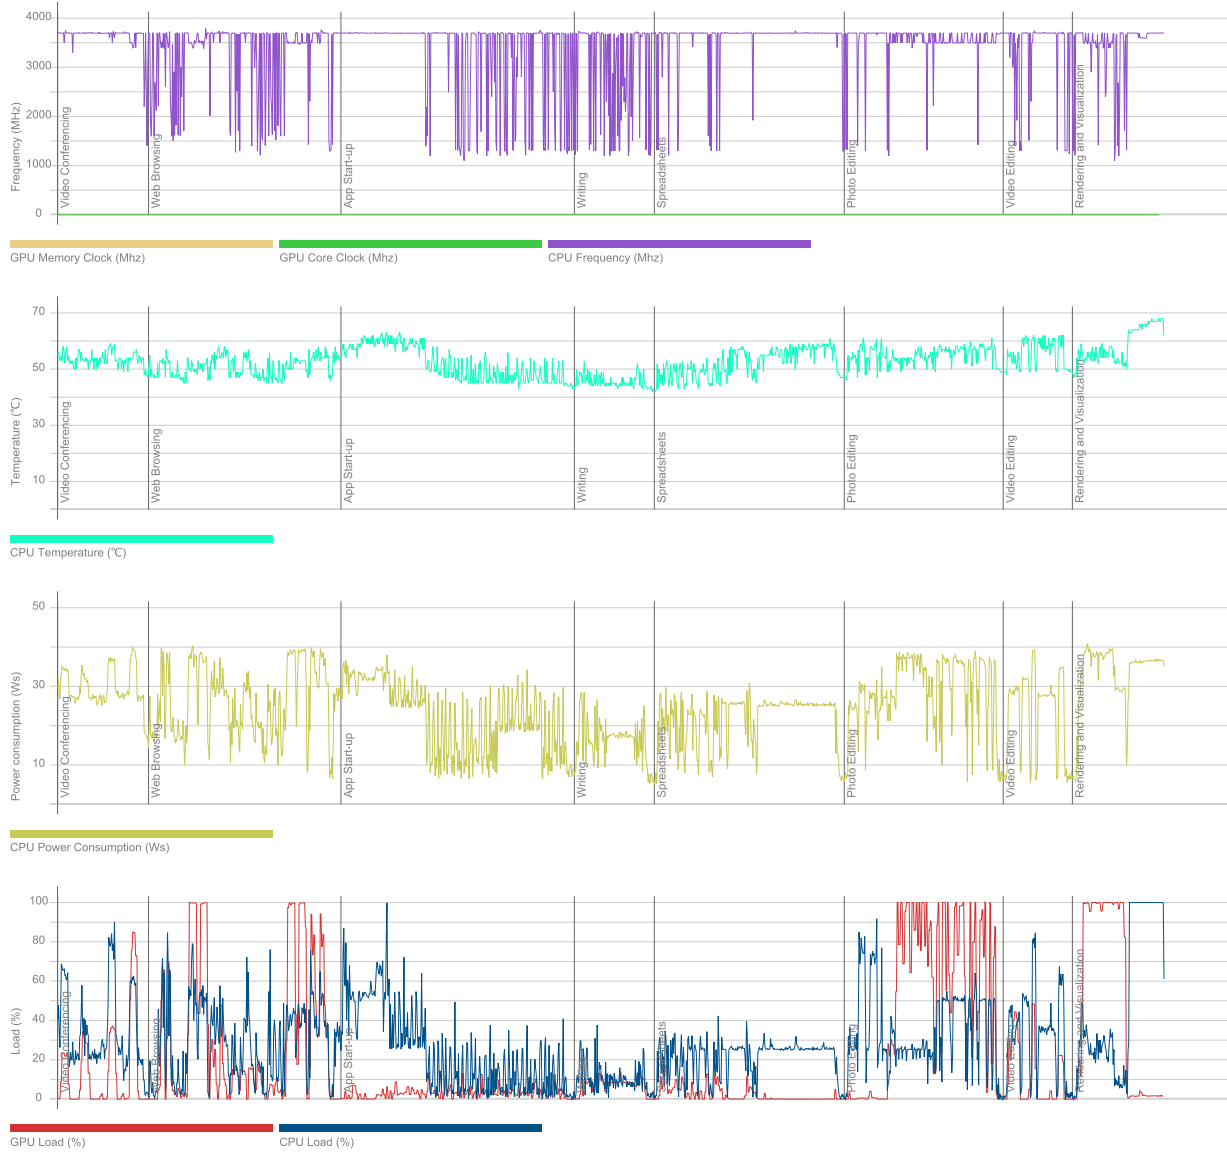

Hardware monitoring