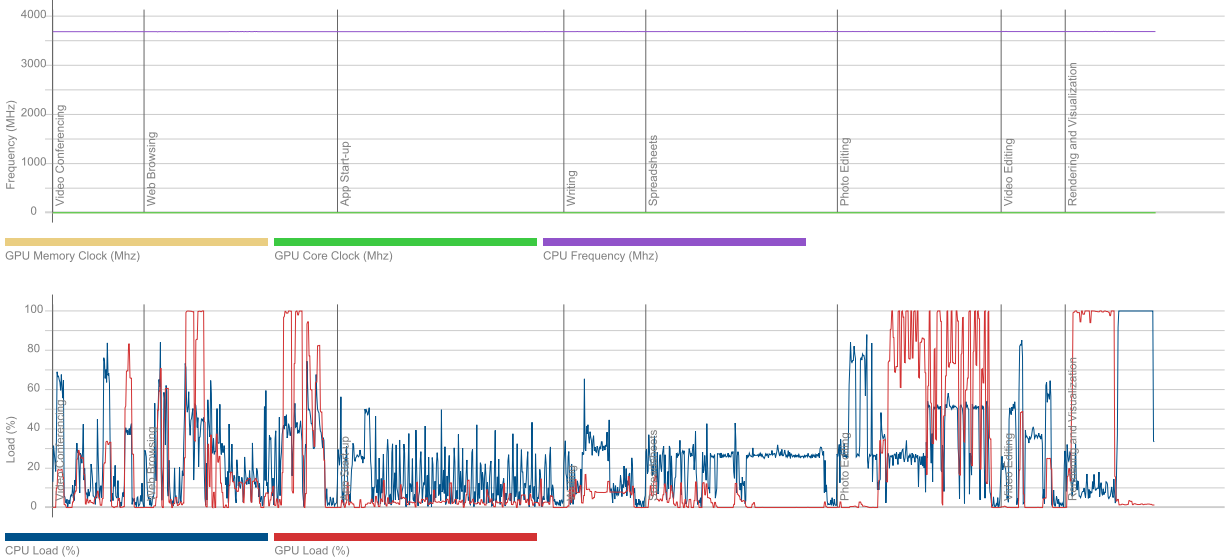

Hardware monitoring