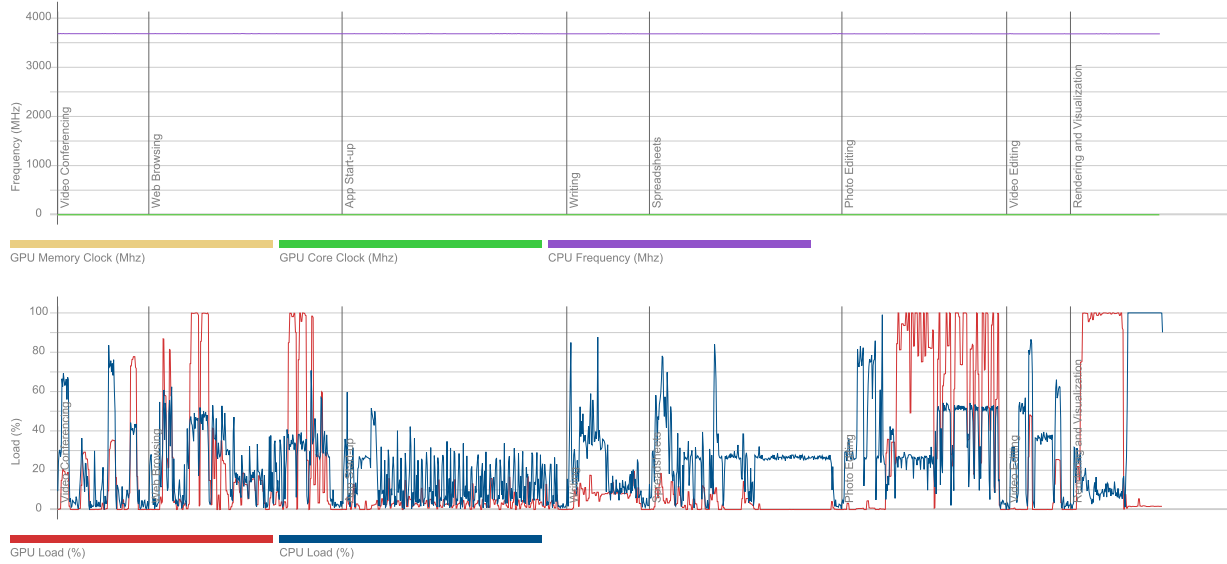

Hardware monitoring