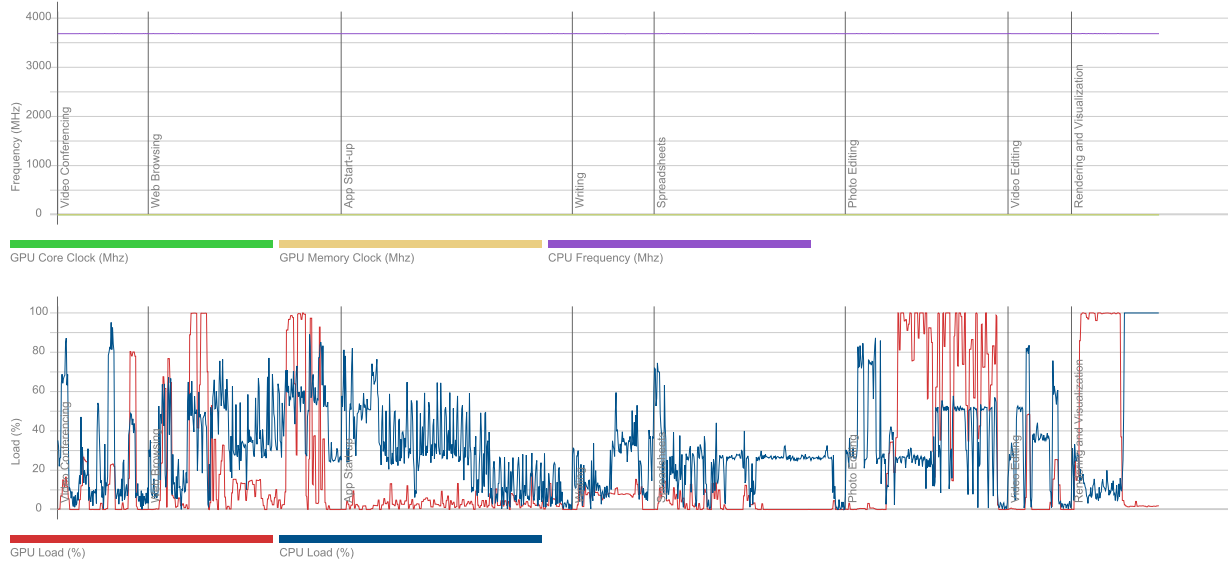

Hardware monitoring