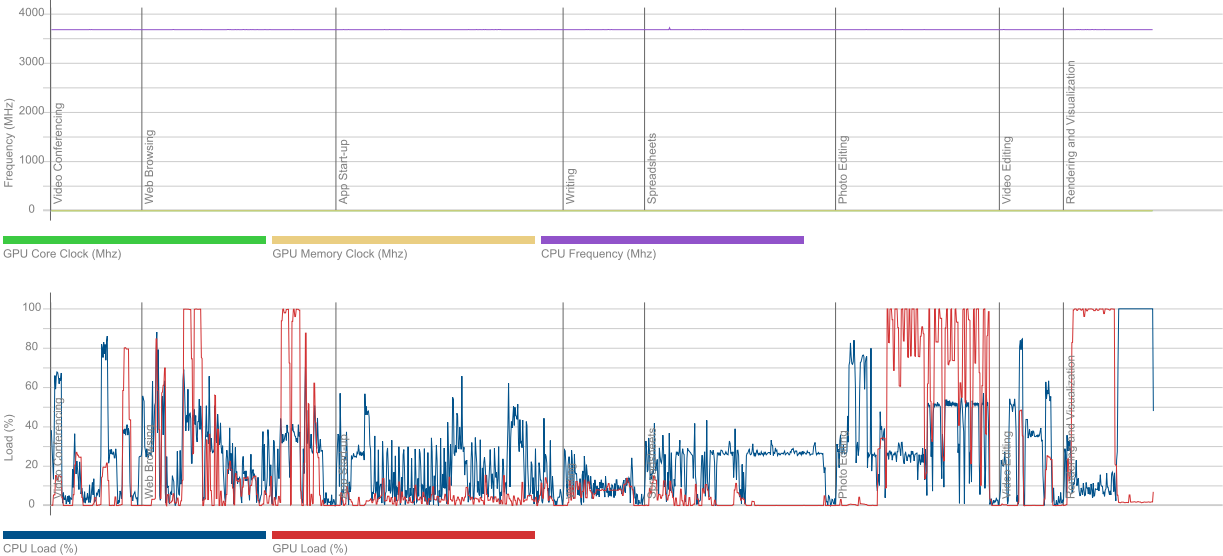

Hardware monitoring