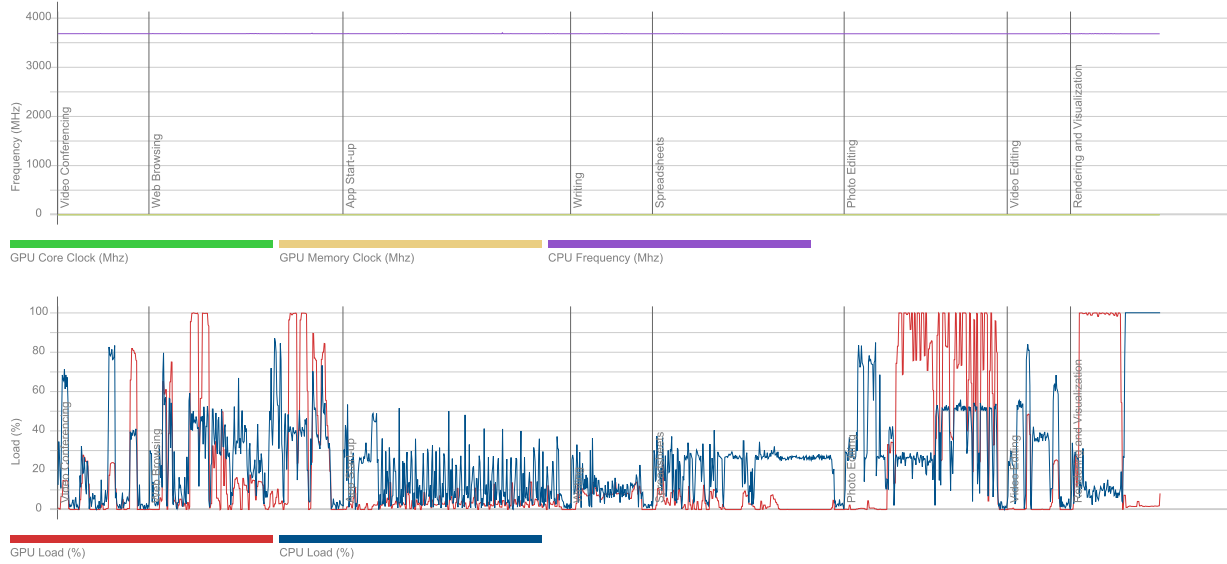

Hardware monitoring