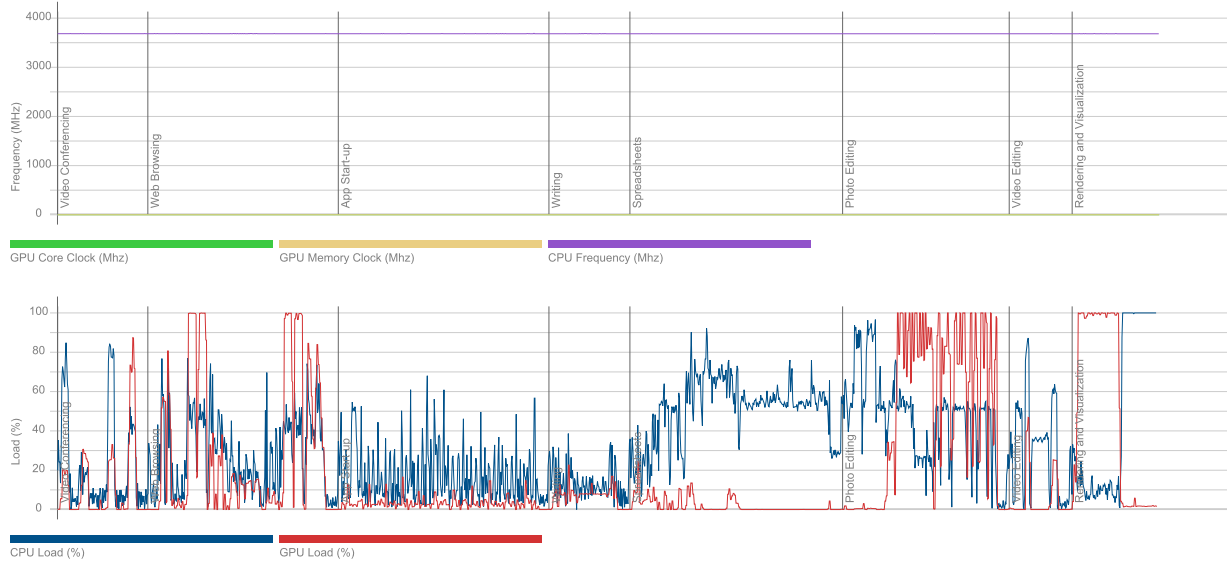

Hardware monitoring