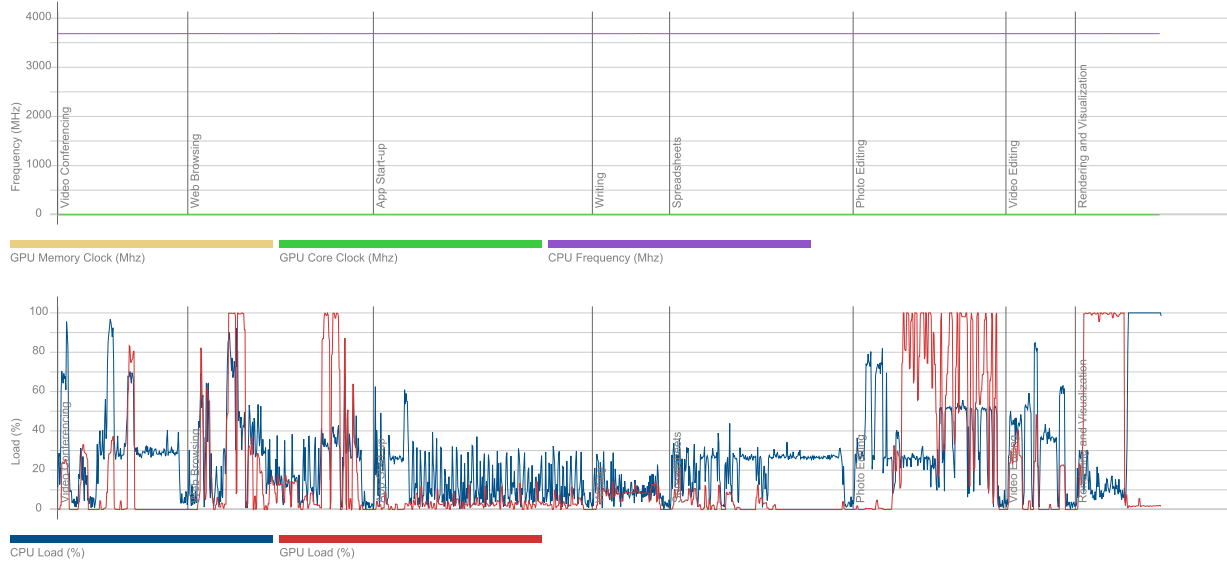

Hardware monitoring