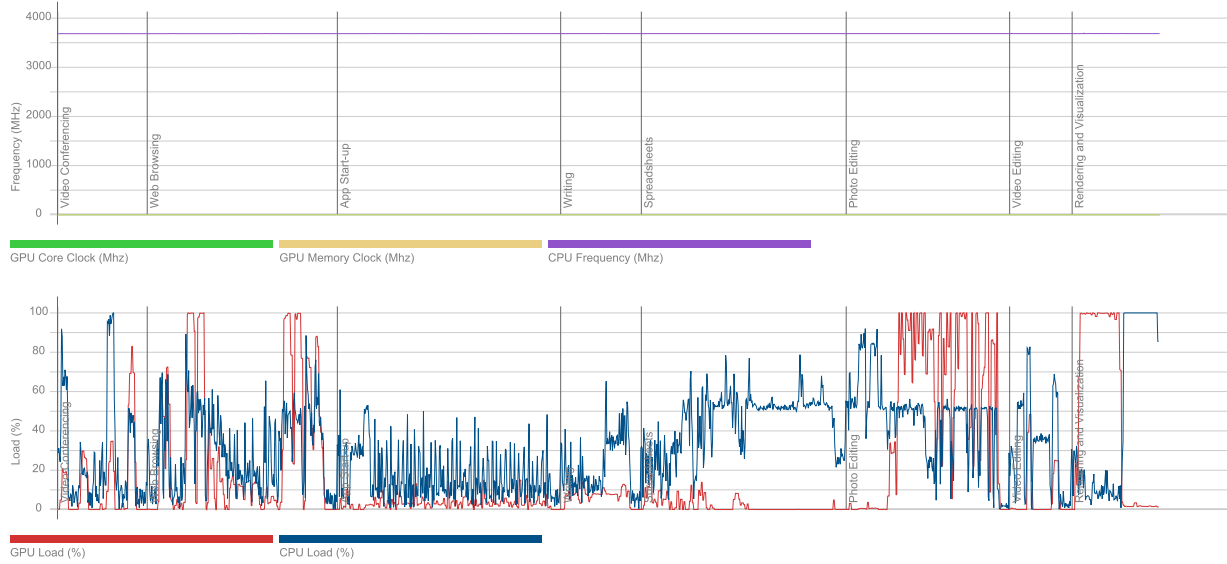

Hardware monitoring