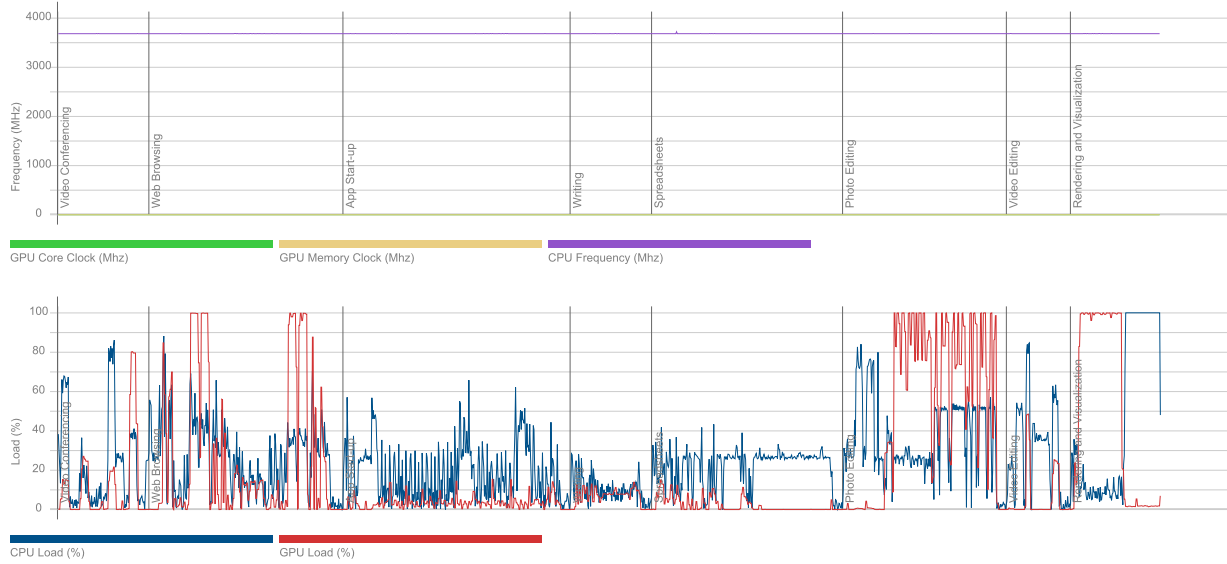

Hardware monitoring