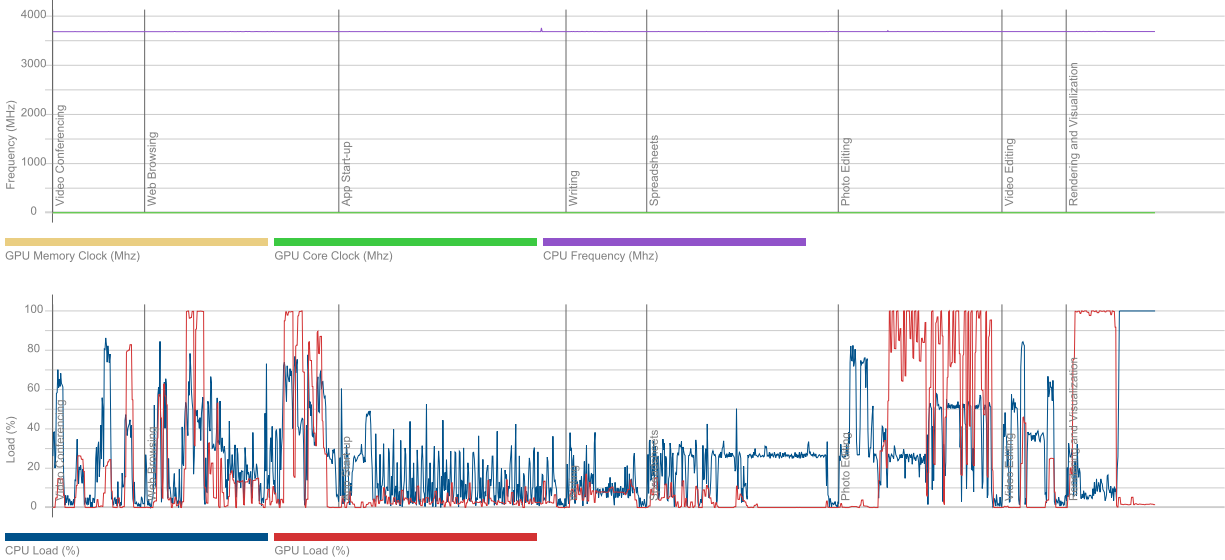

Hardware monitoring