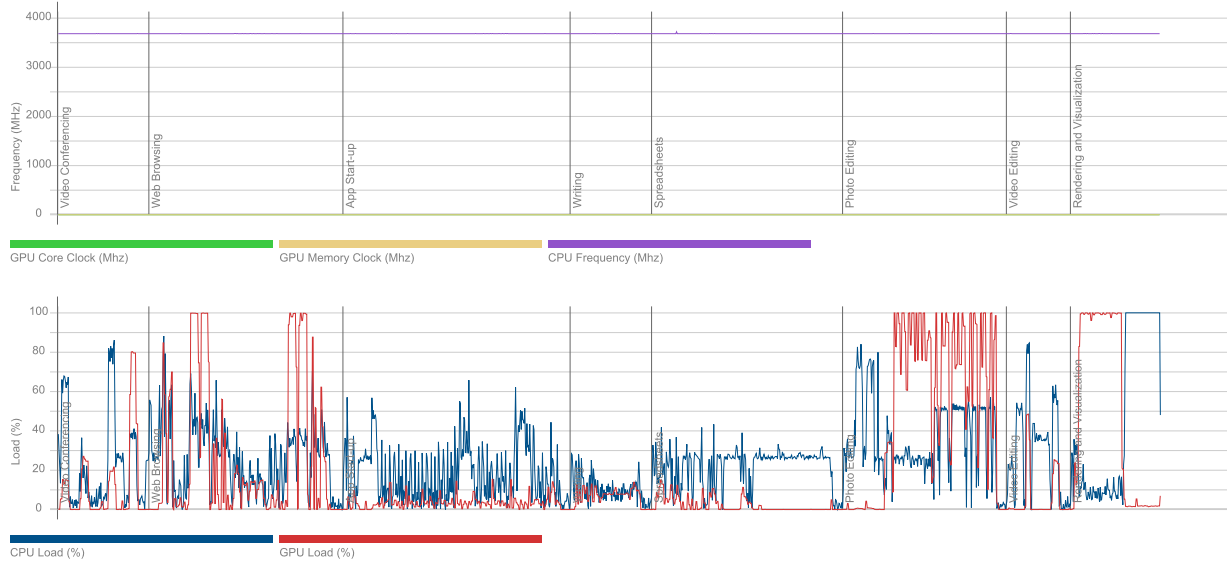

Hardware monitoring