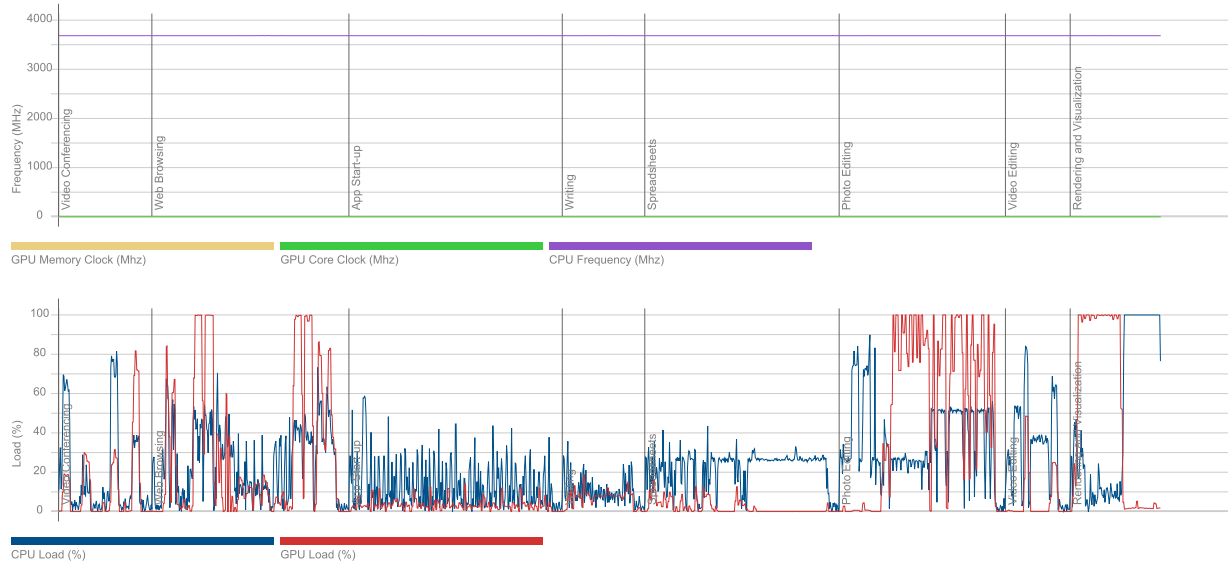

Hardware monitoring