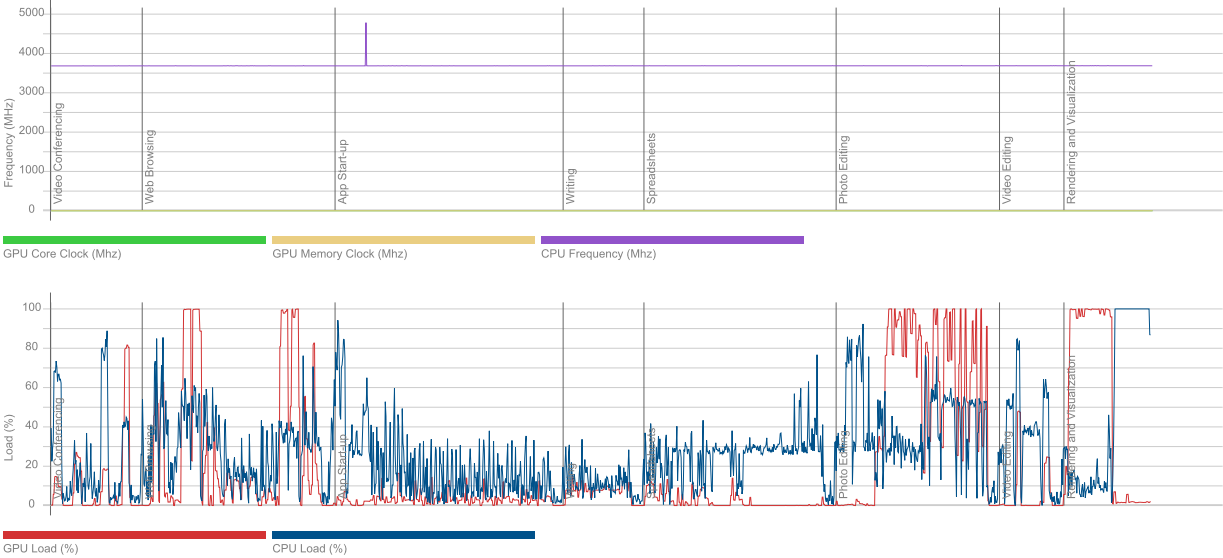

Hardware monitoring