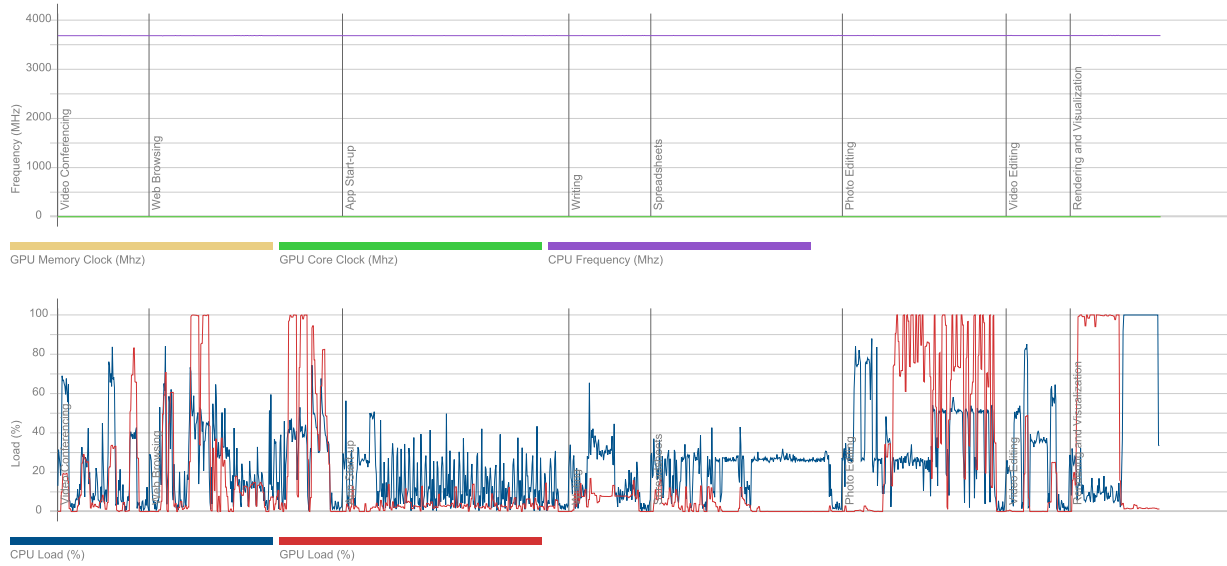

Hardware monitoring