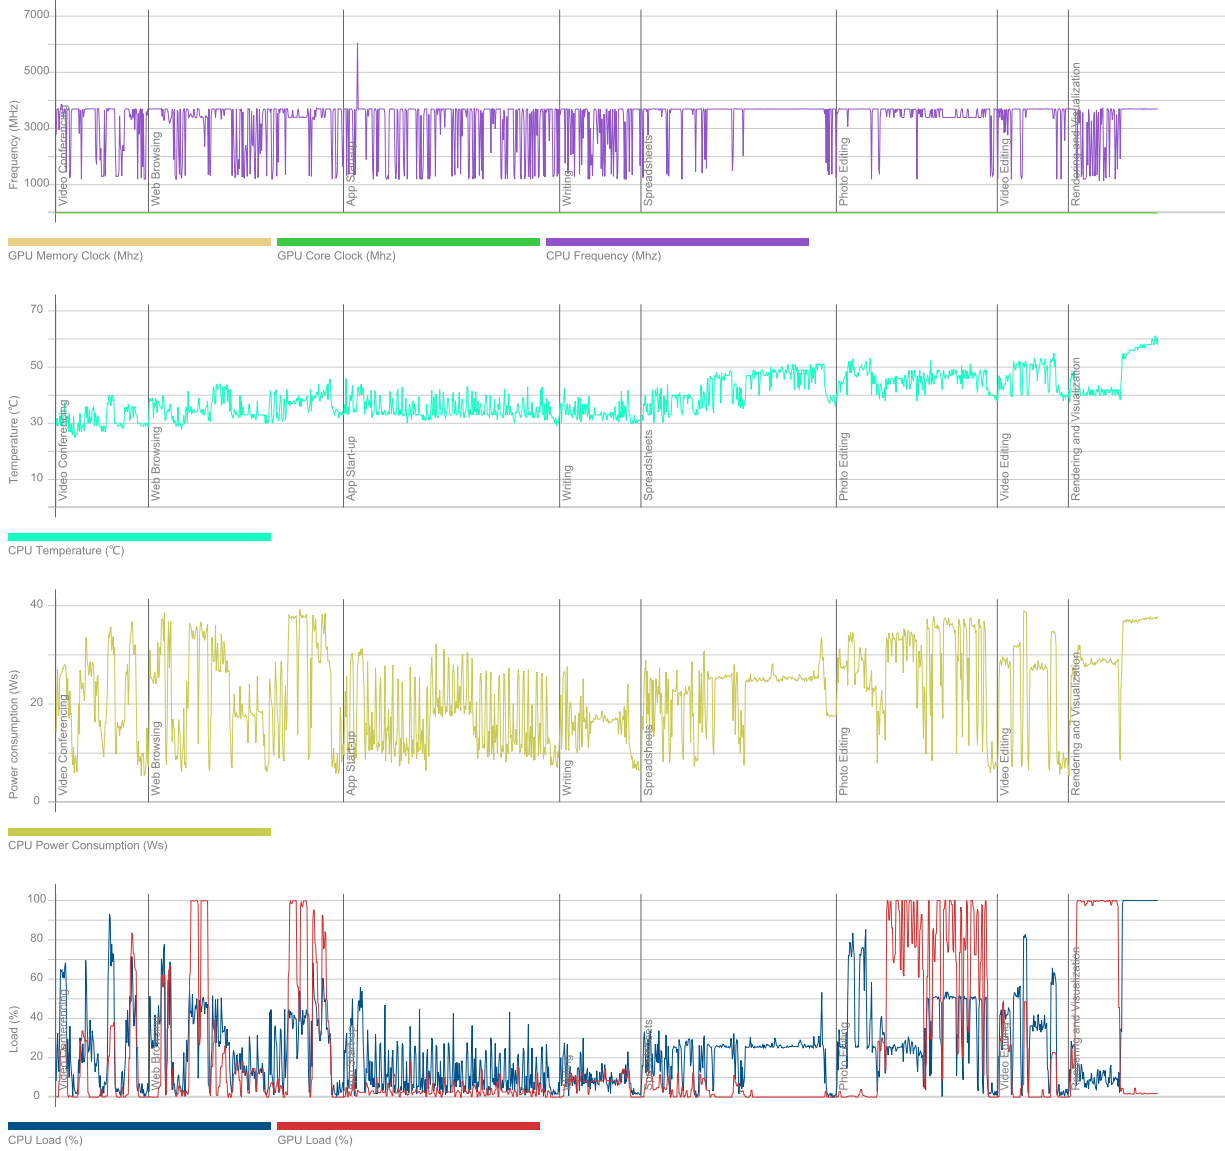

Hardware monitoring