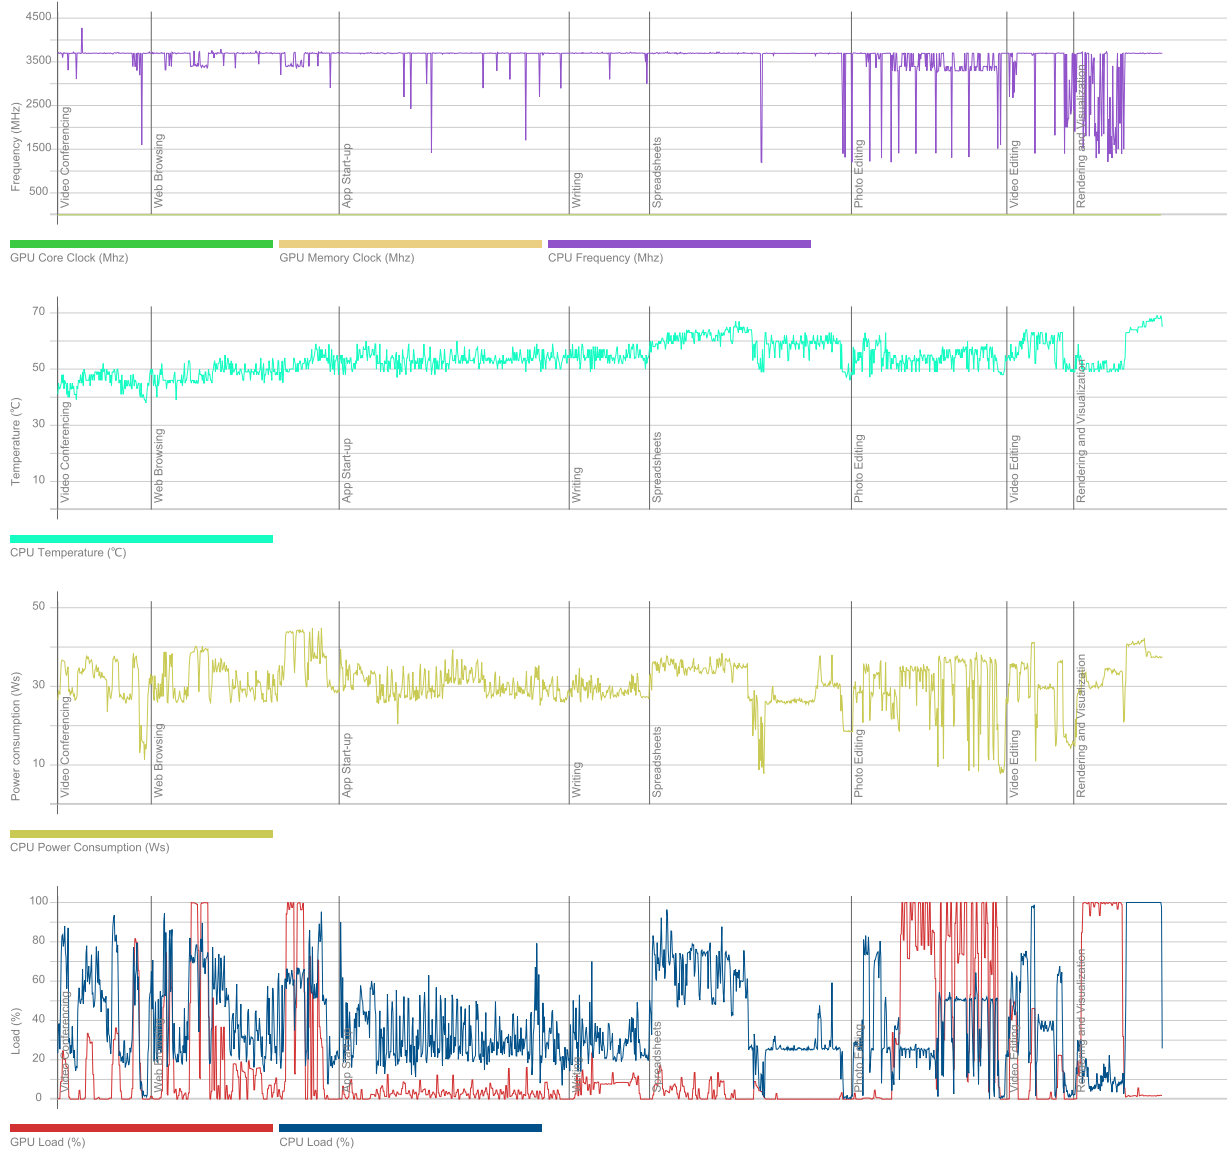

Hardware monitoring