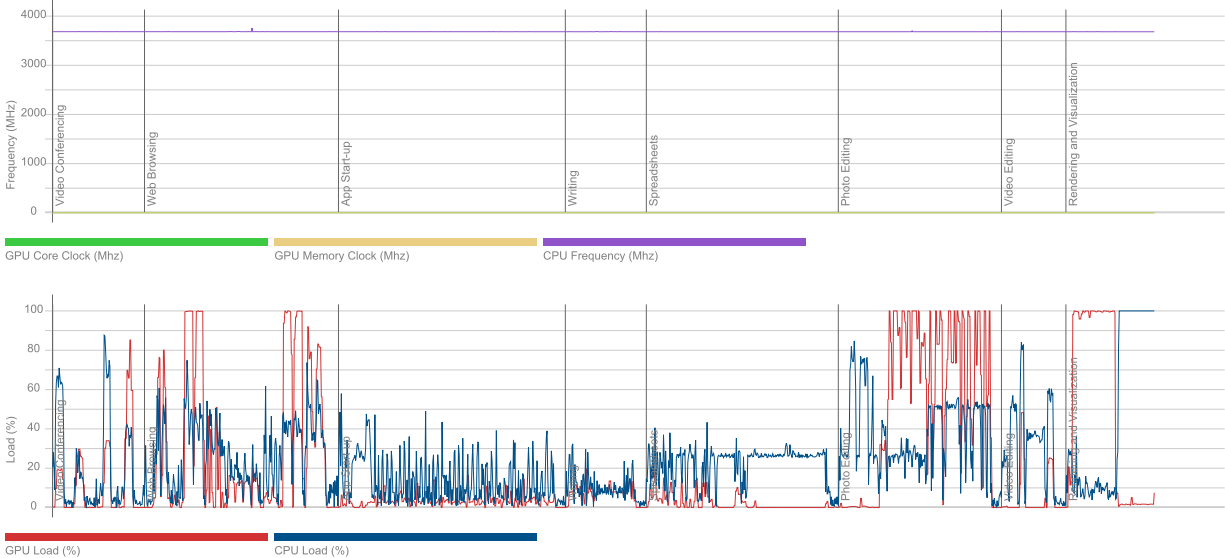

Hardware monitoring