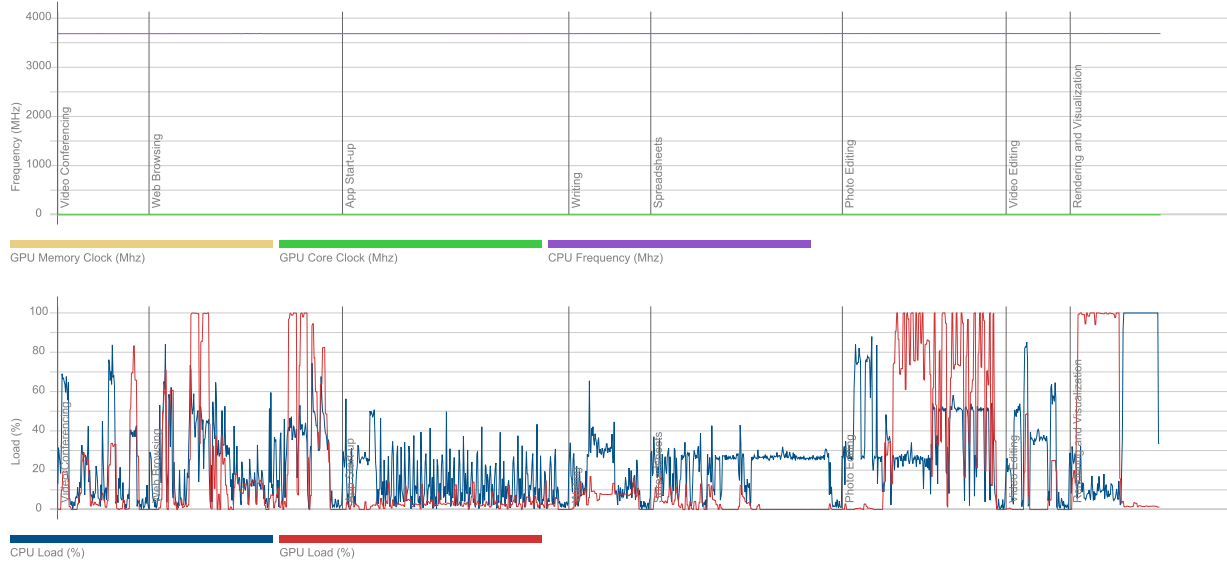

Hardware monitoring