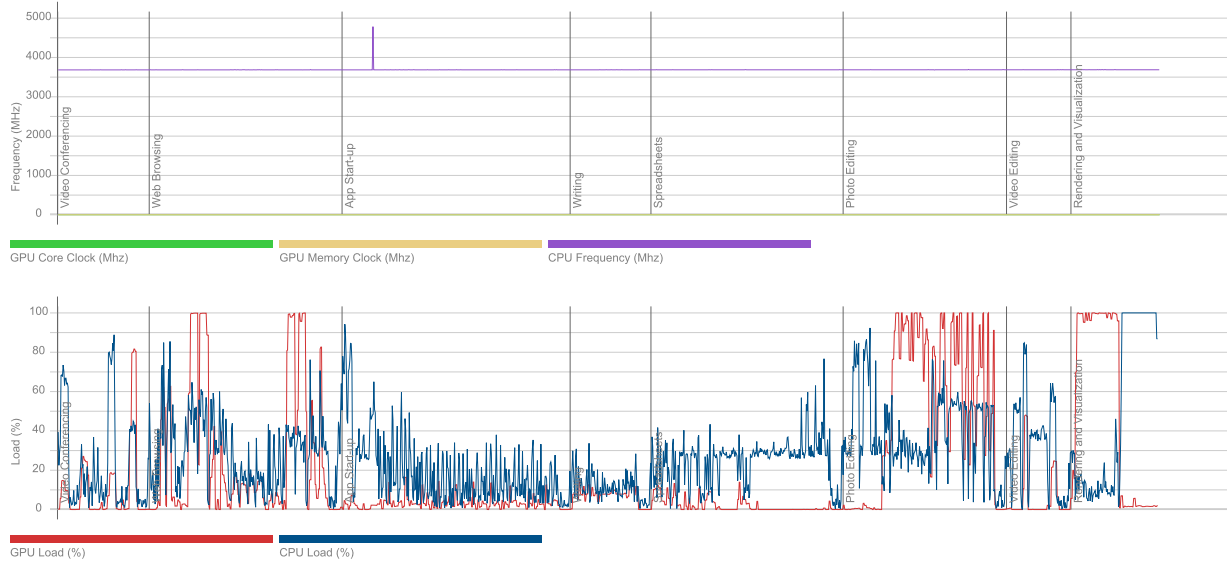

Hardware monitoring