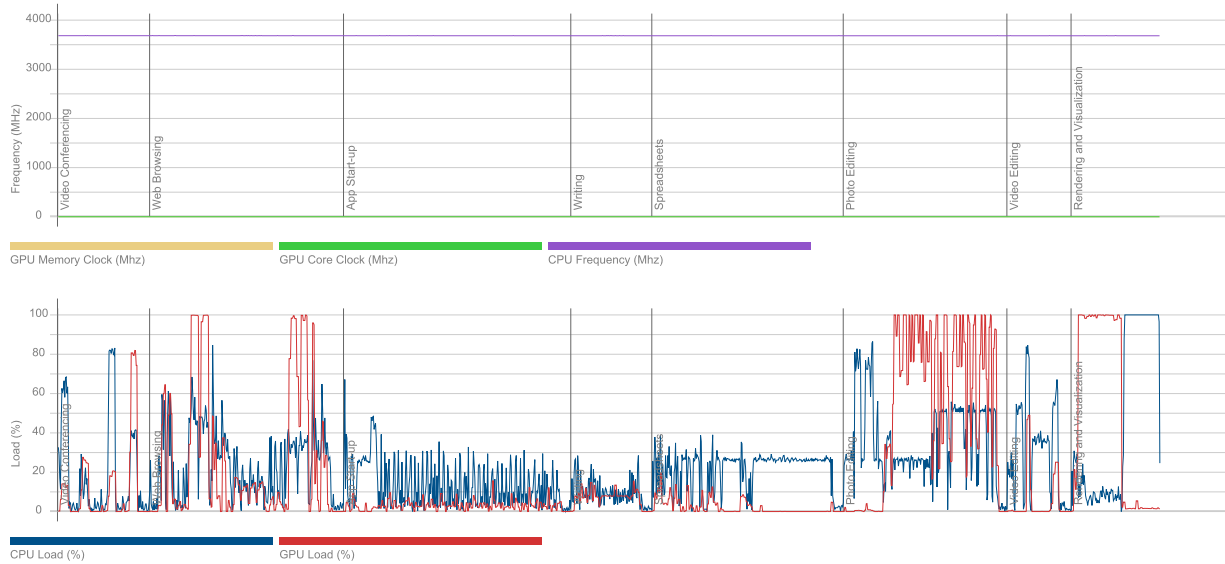

Hardware monitoring