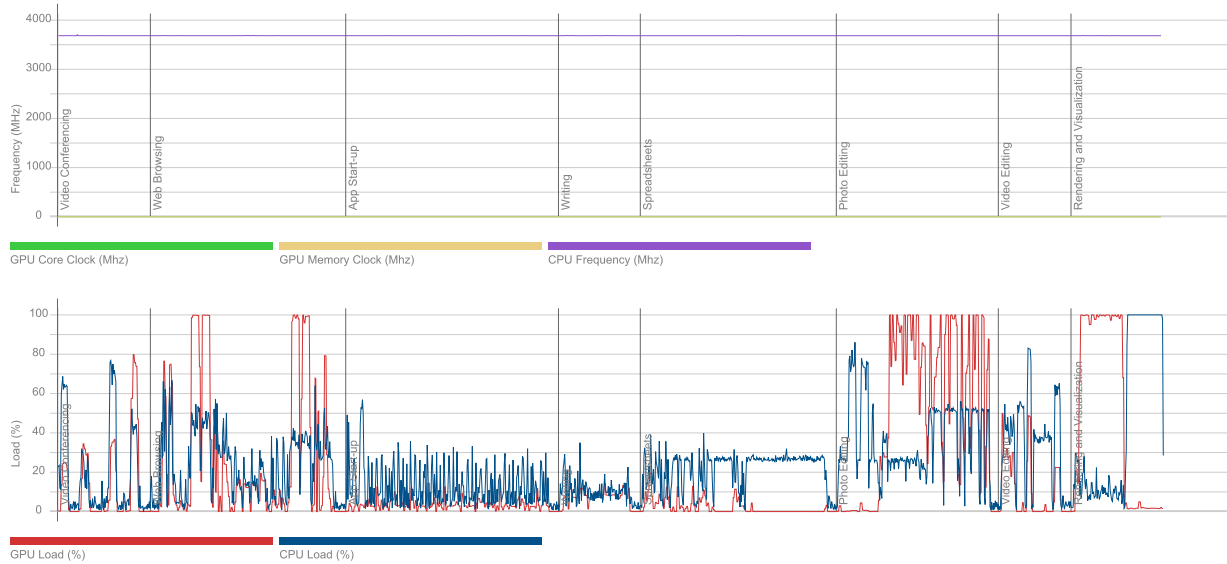

Hardware monitoring