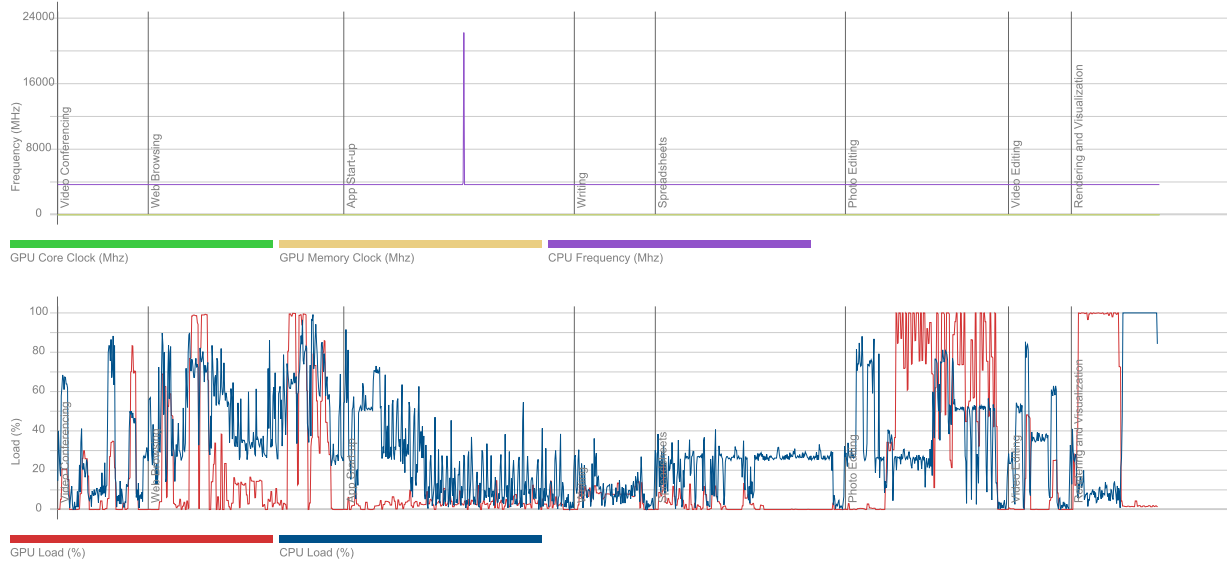

Hardware monitoring