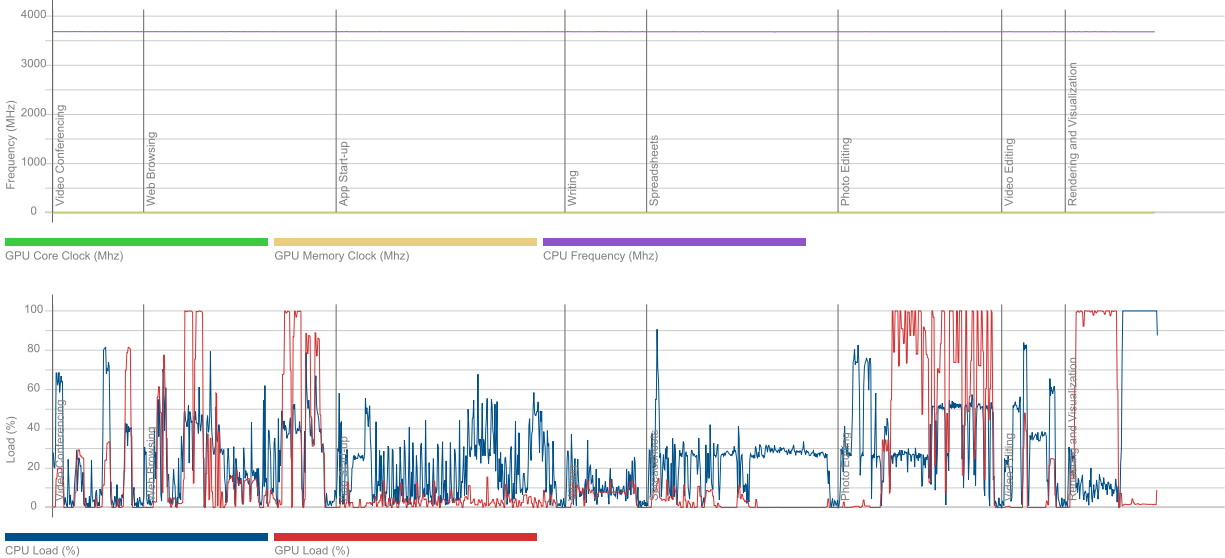

Hardware monitoring