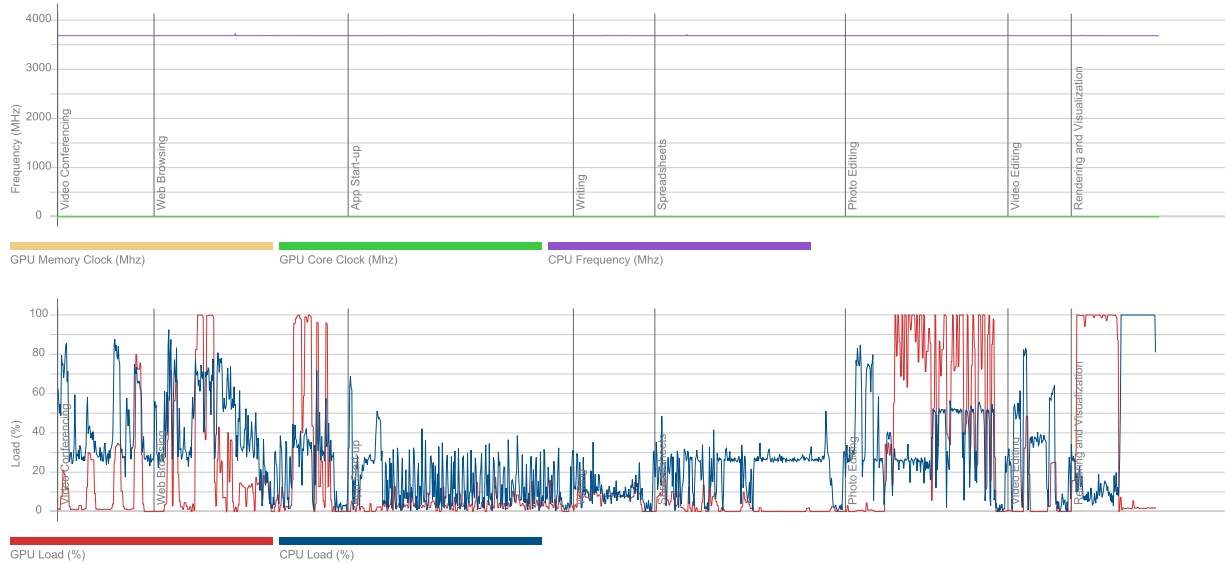

Hardware monitoring