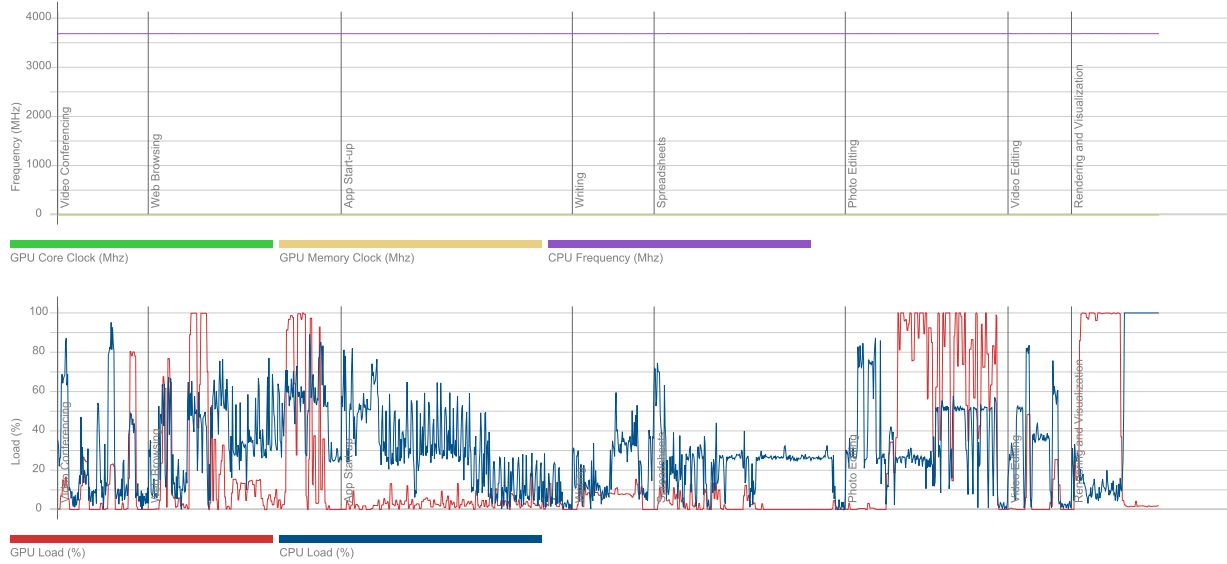

Hardware monitoring