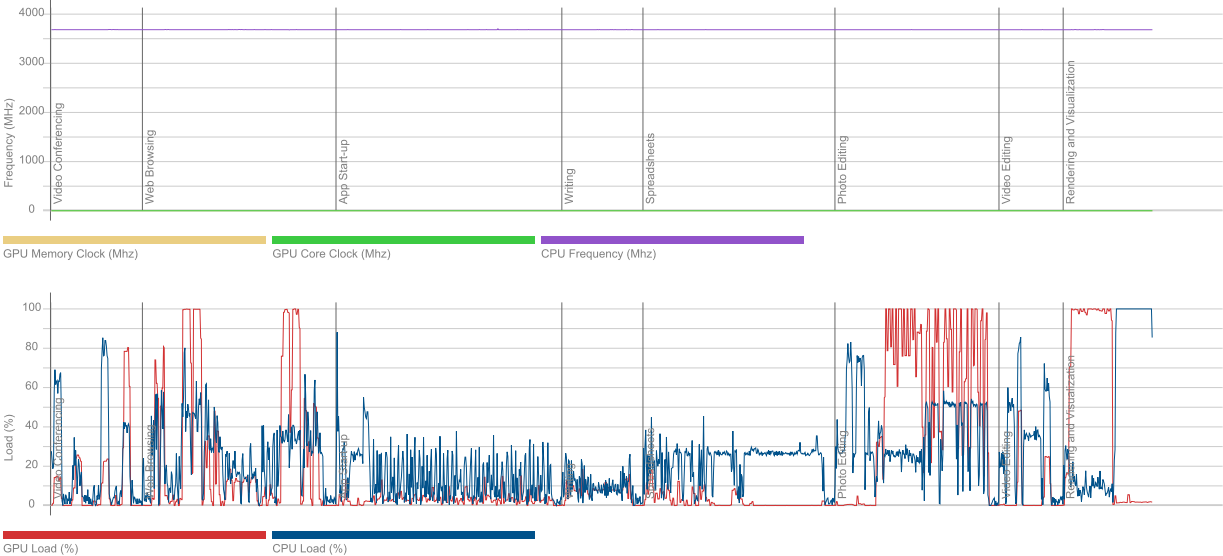

Hardware monitoring