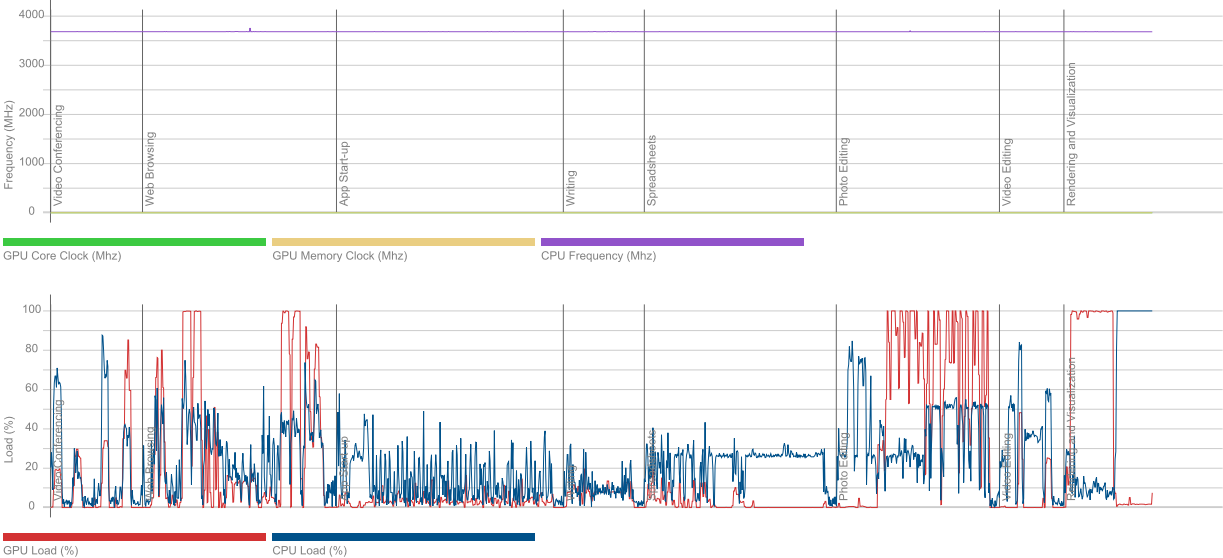

Hardware monitoring