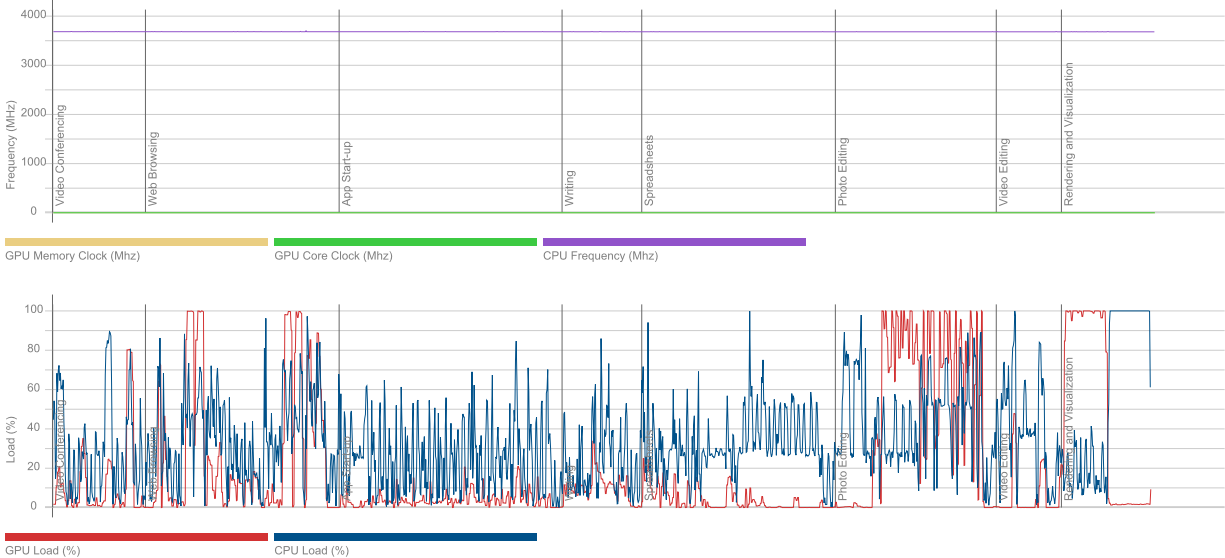

Hardware monitoring