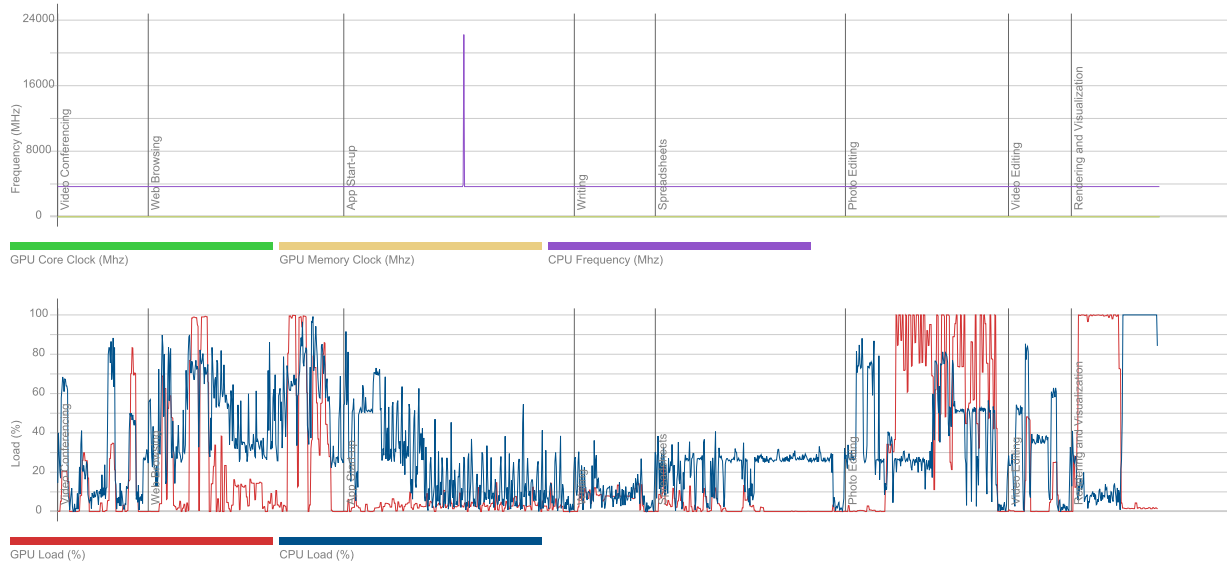

Hardware monitoring