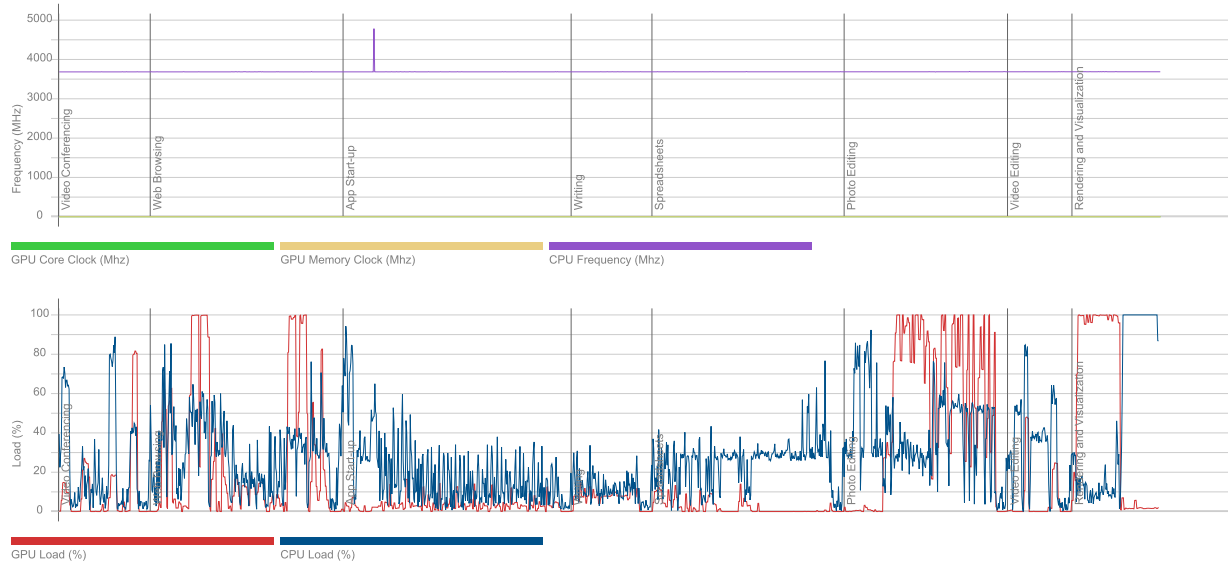

Hardware monitoring