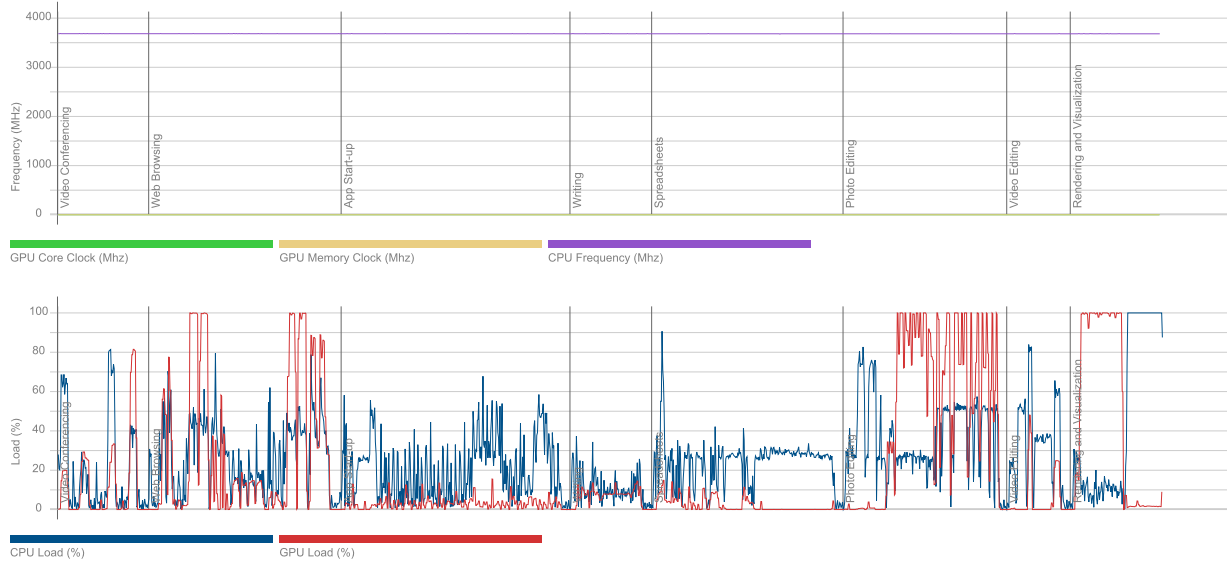

Hardware monitoring