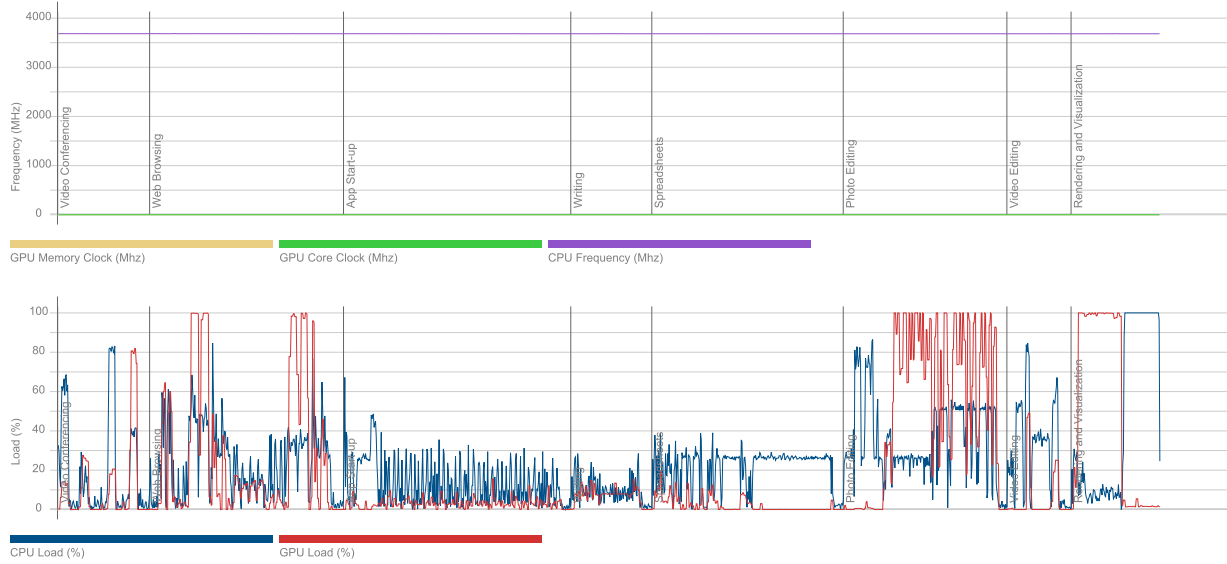

Hardware monitoring