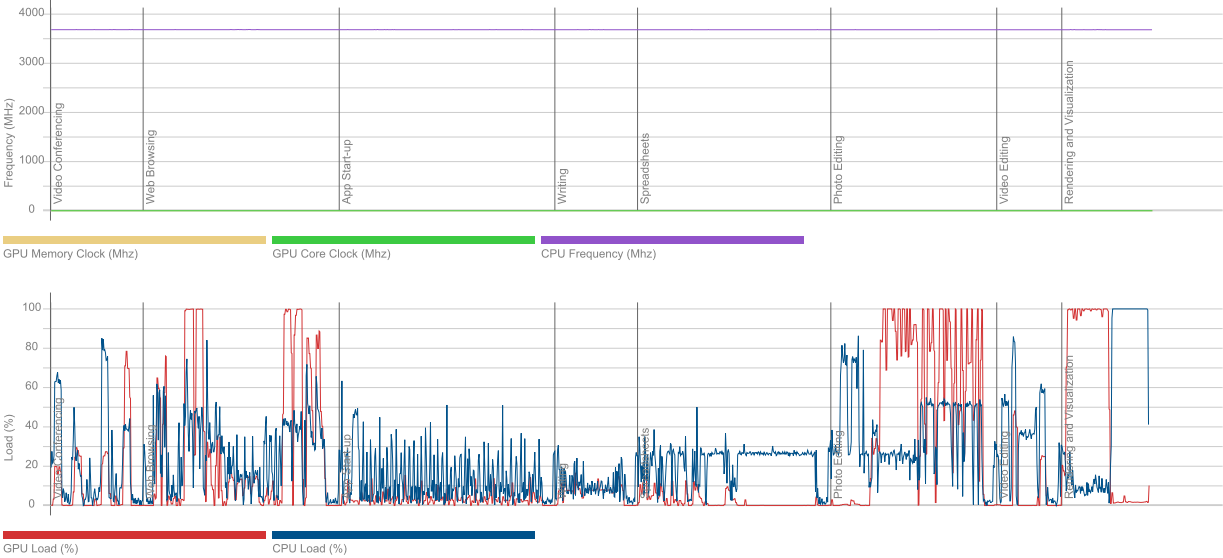

Hardware monitoring