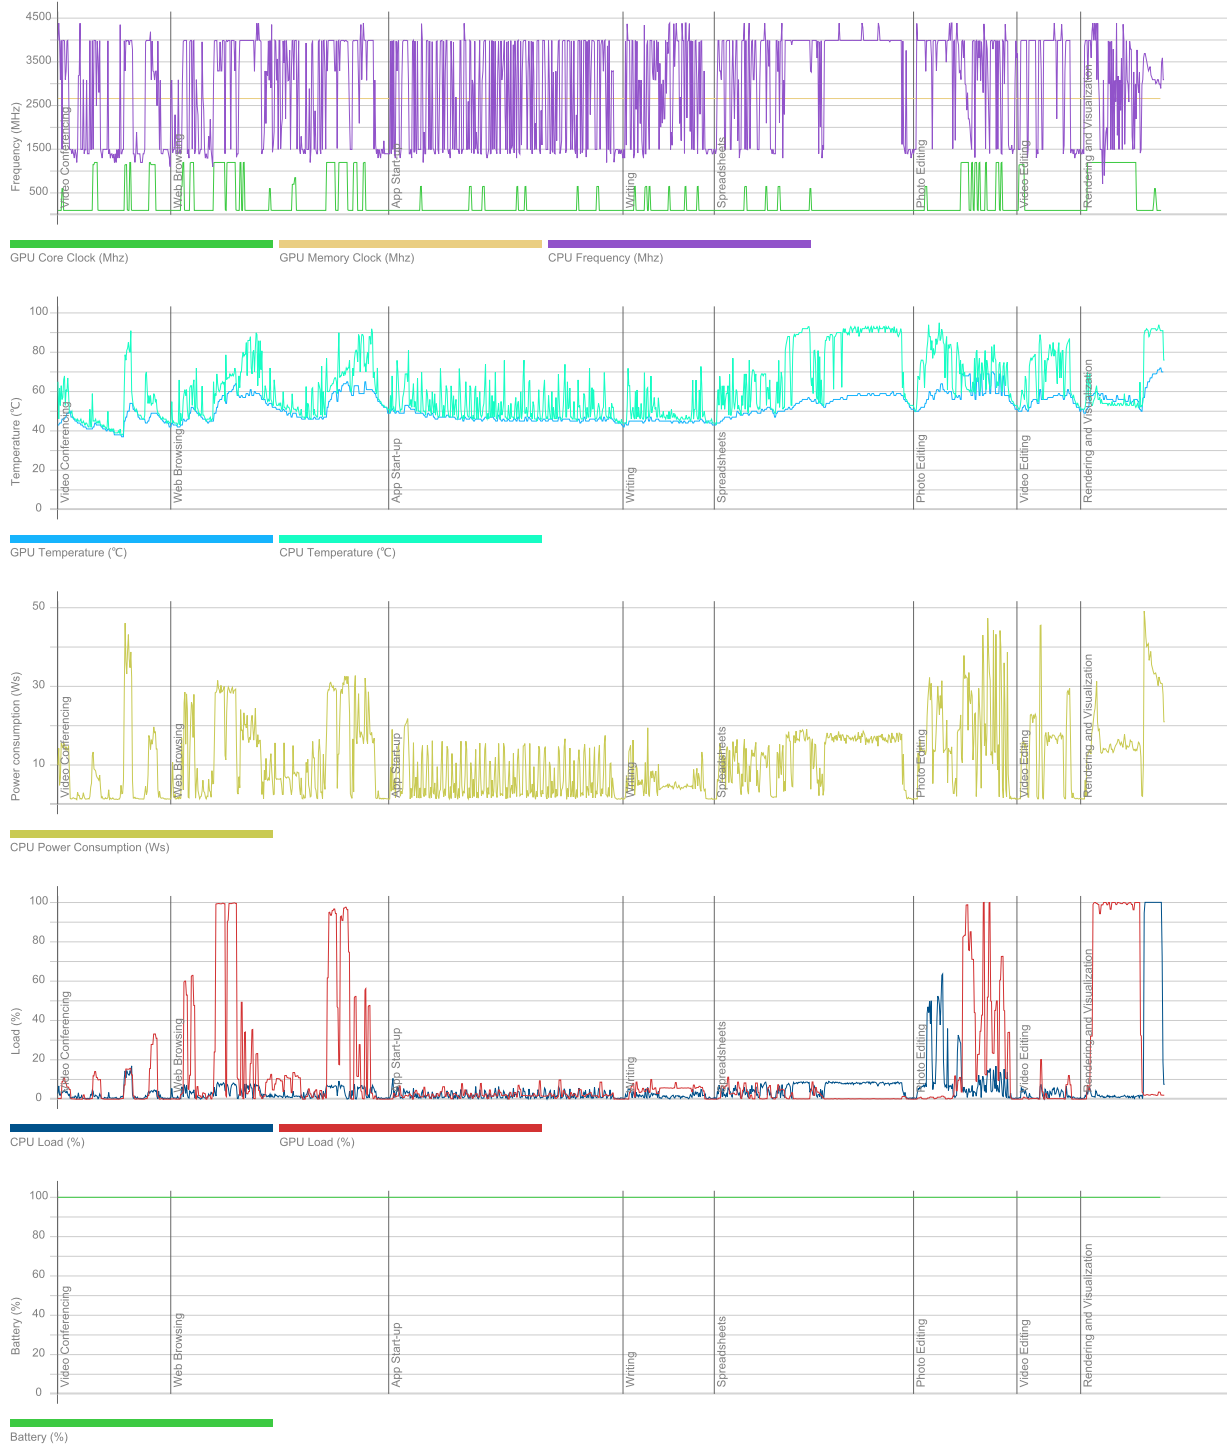

Hardware monitoring