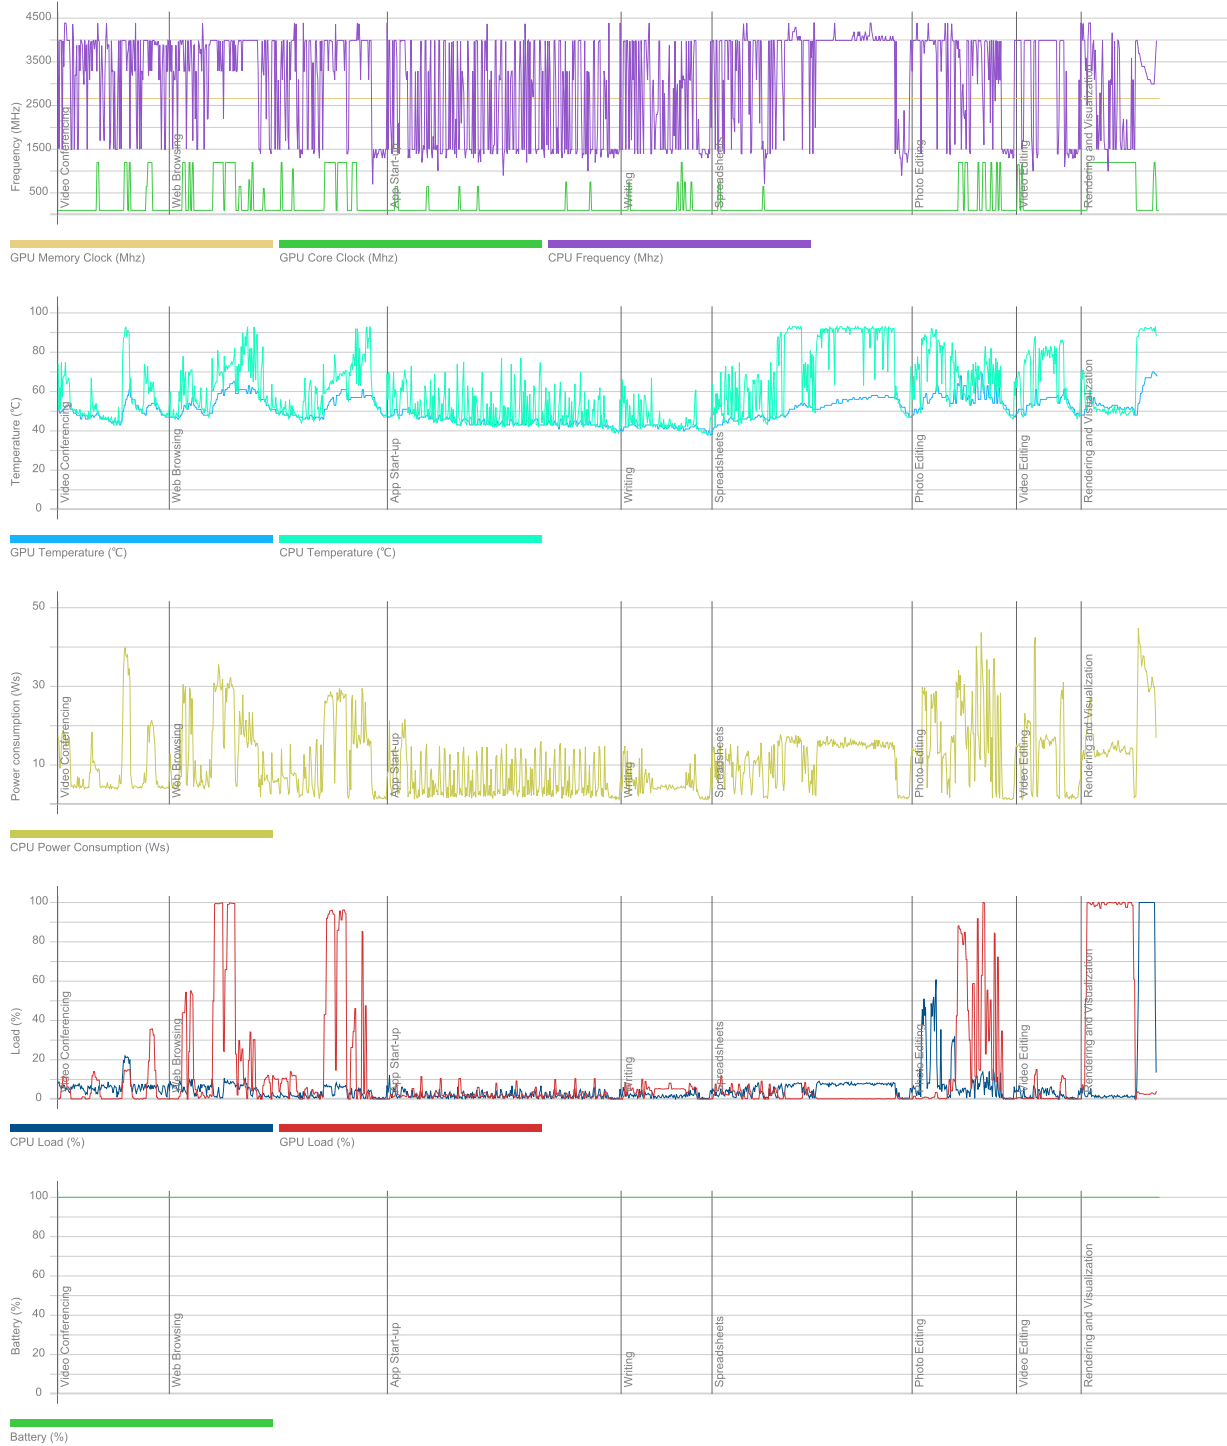

Hardware monitoring