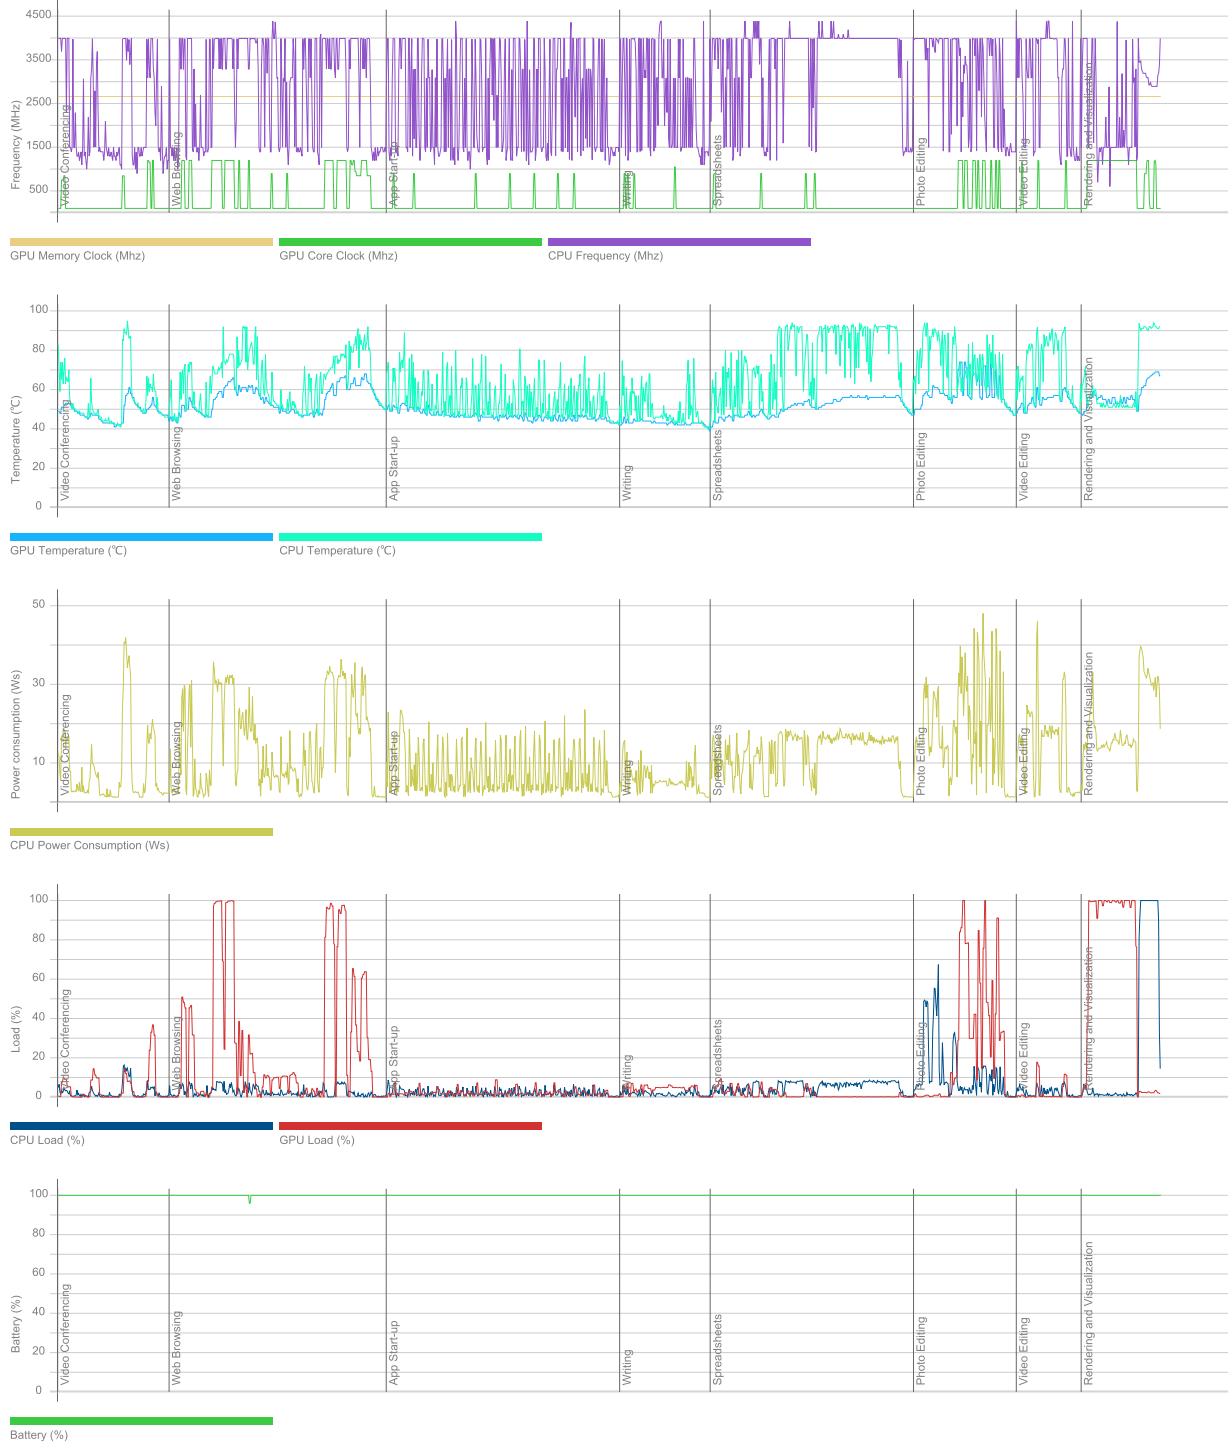

Hardware monitoring