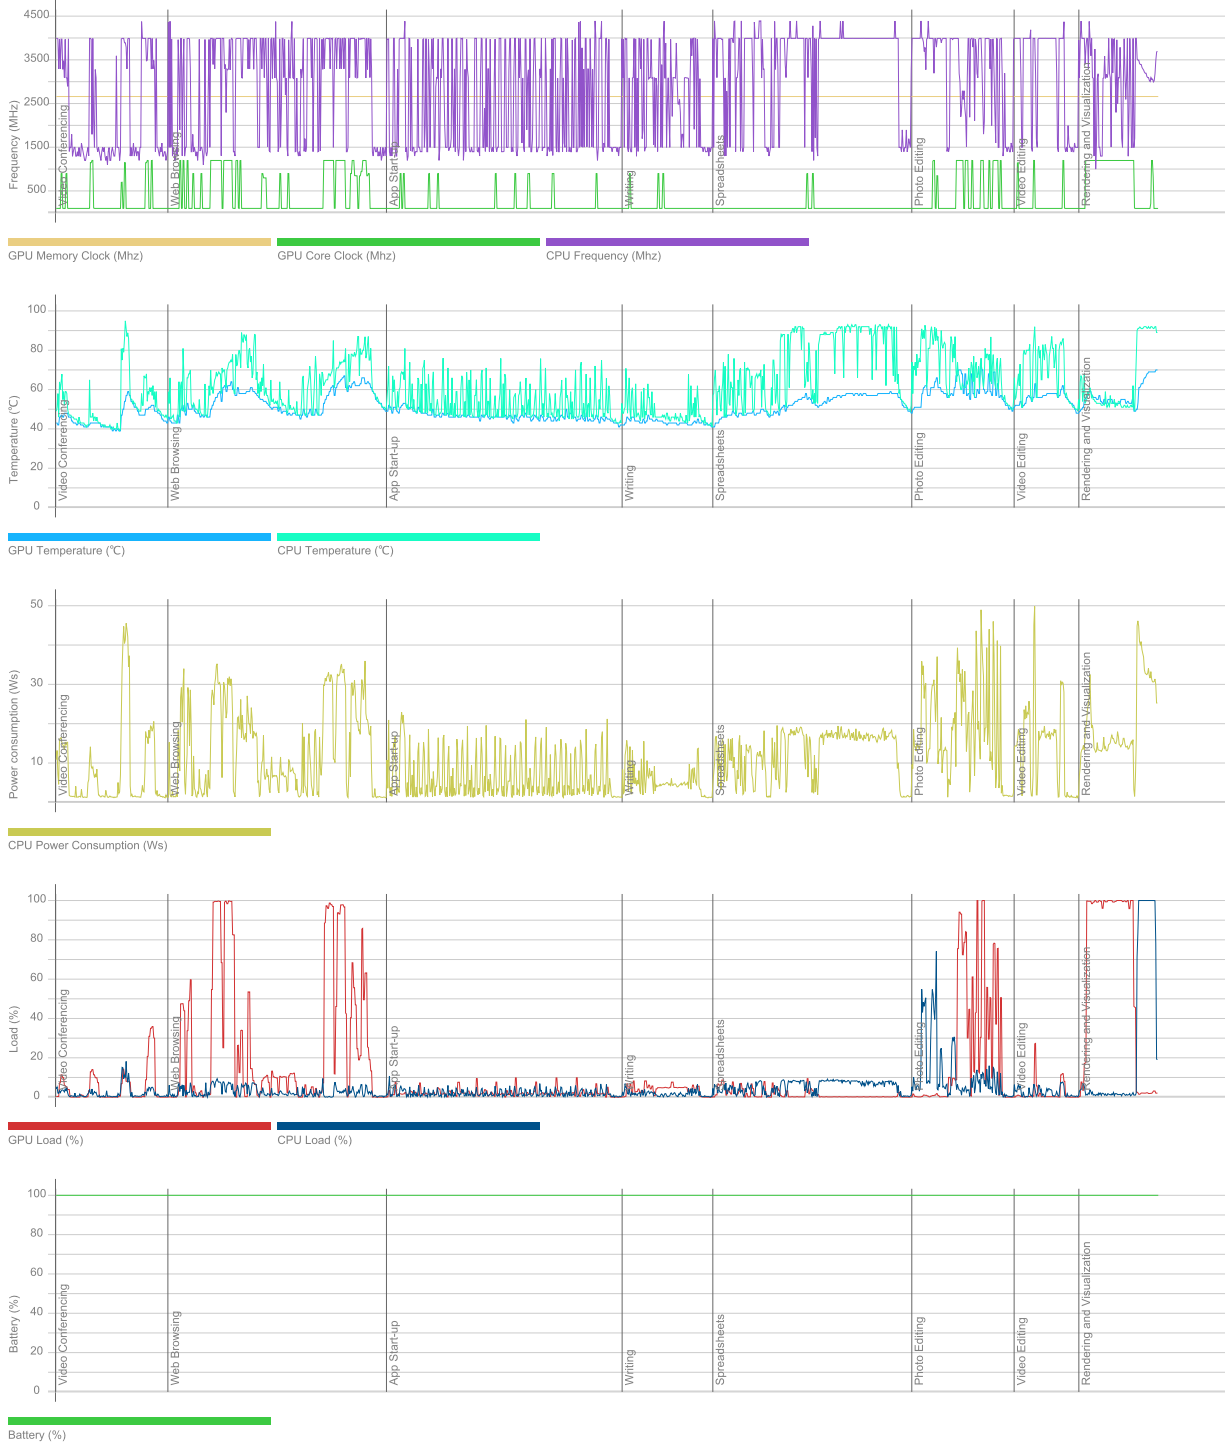

Hardware monitoring