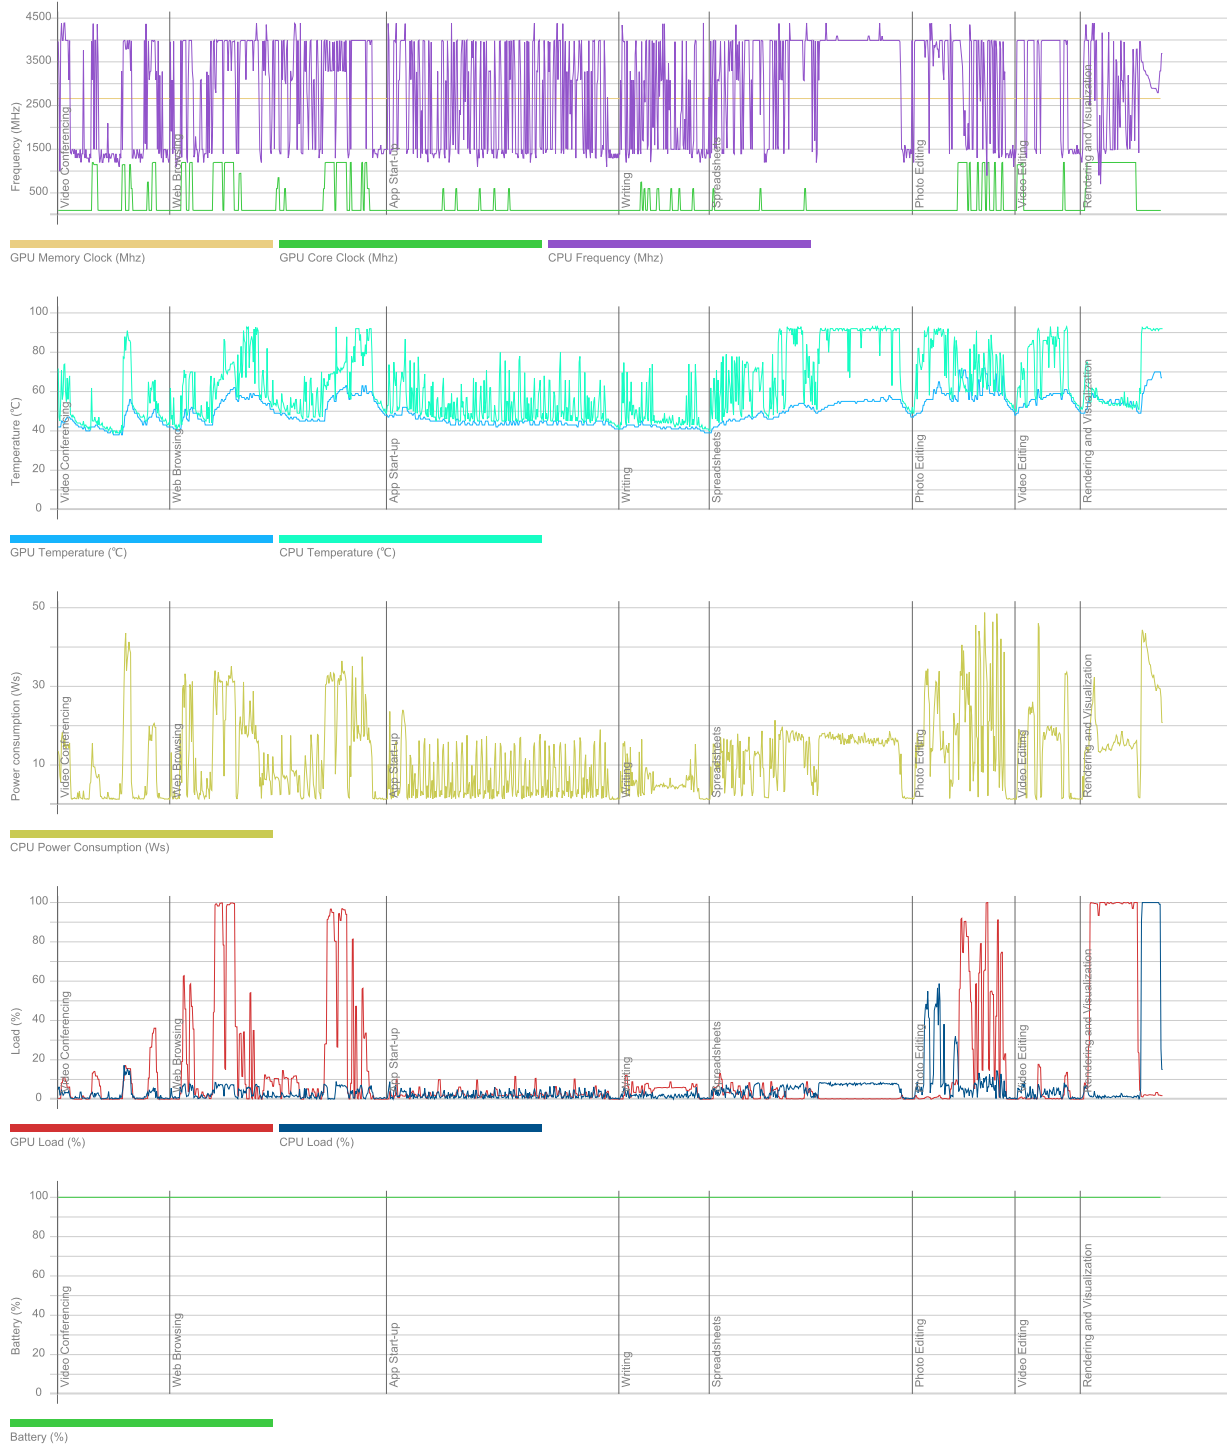

Hardware monitoring