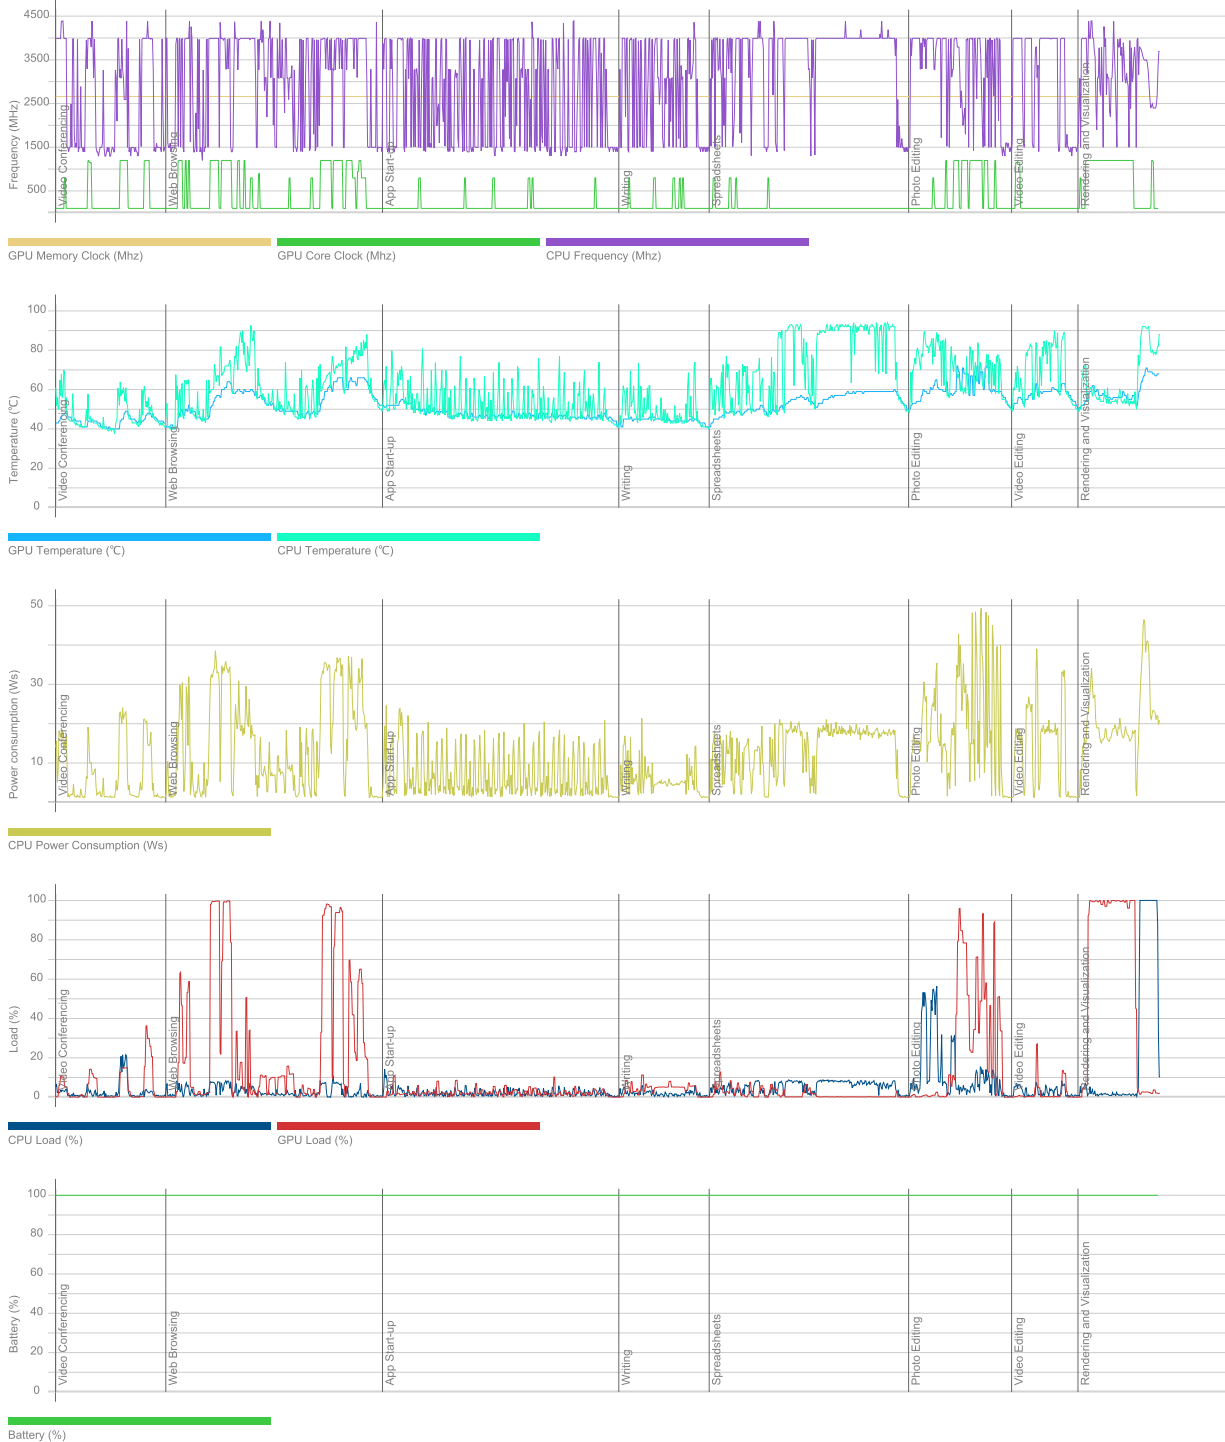

Hardware monitoring