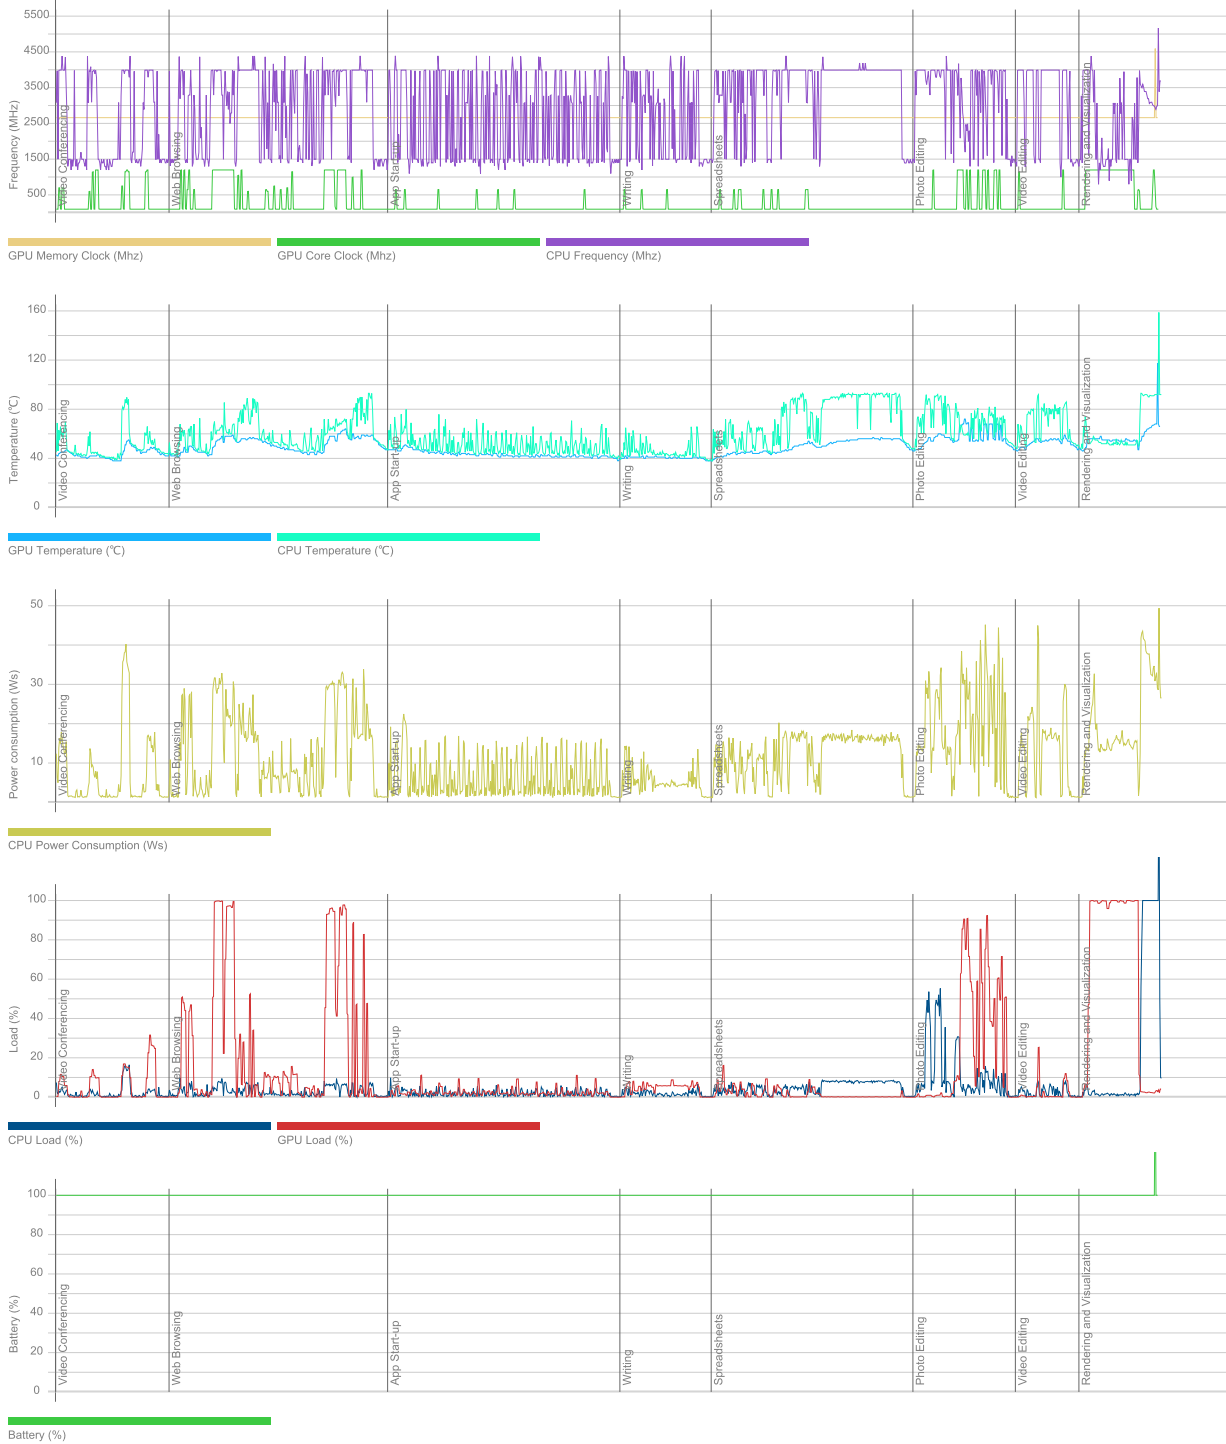

Hardware monitoring