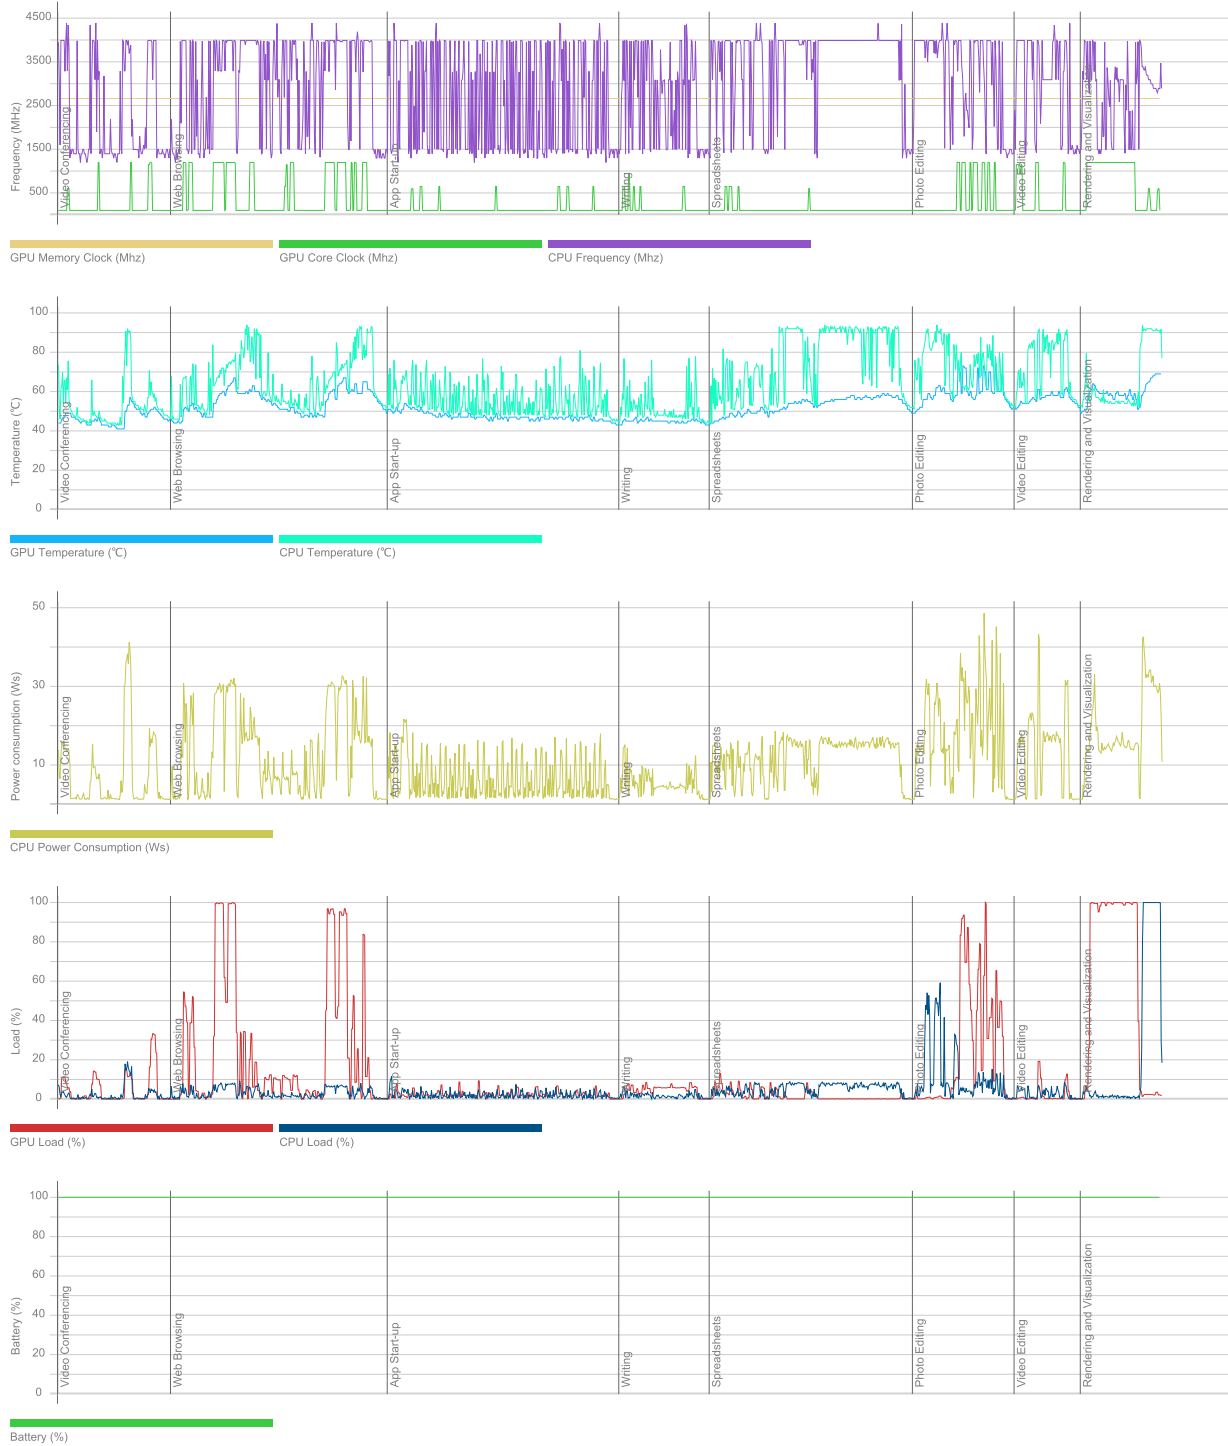

Hardware monitoring