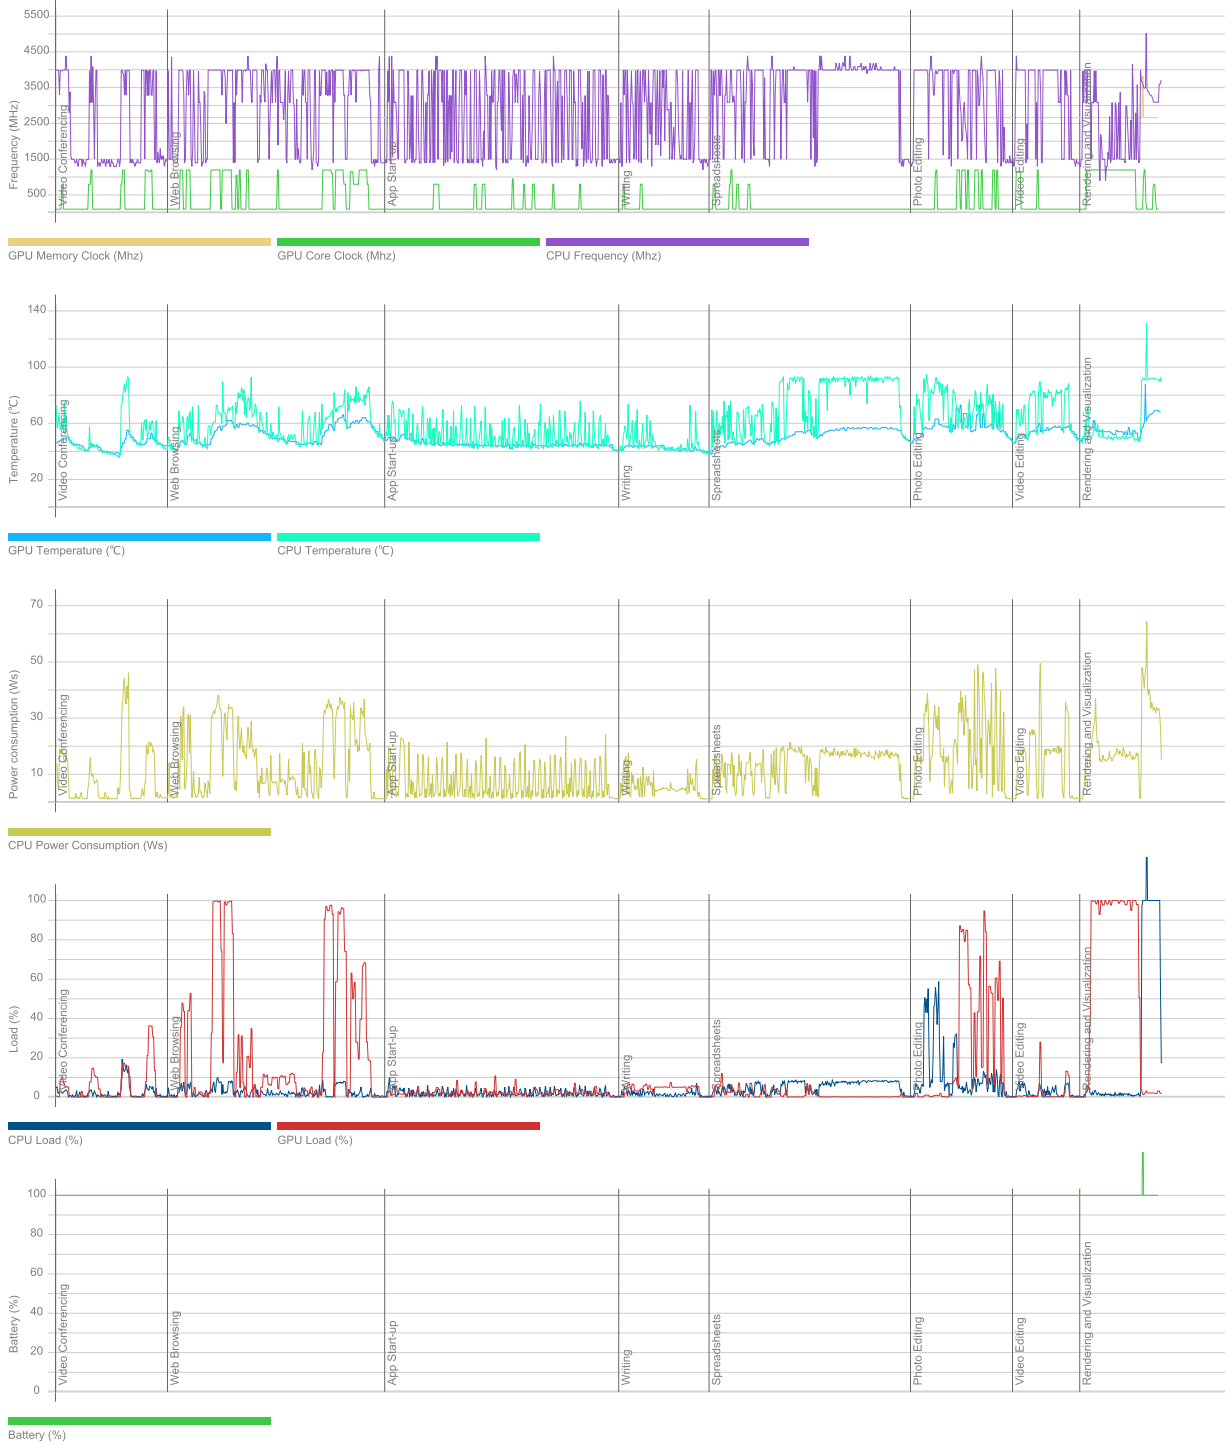

Hardware monitoring