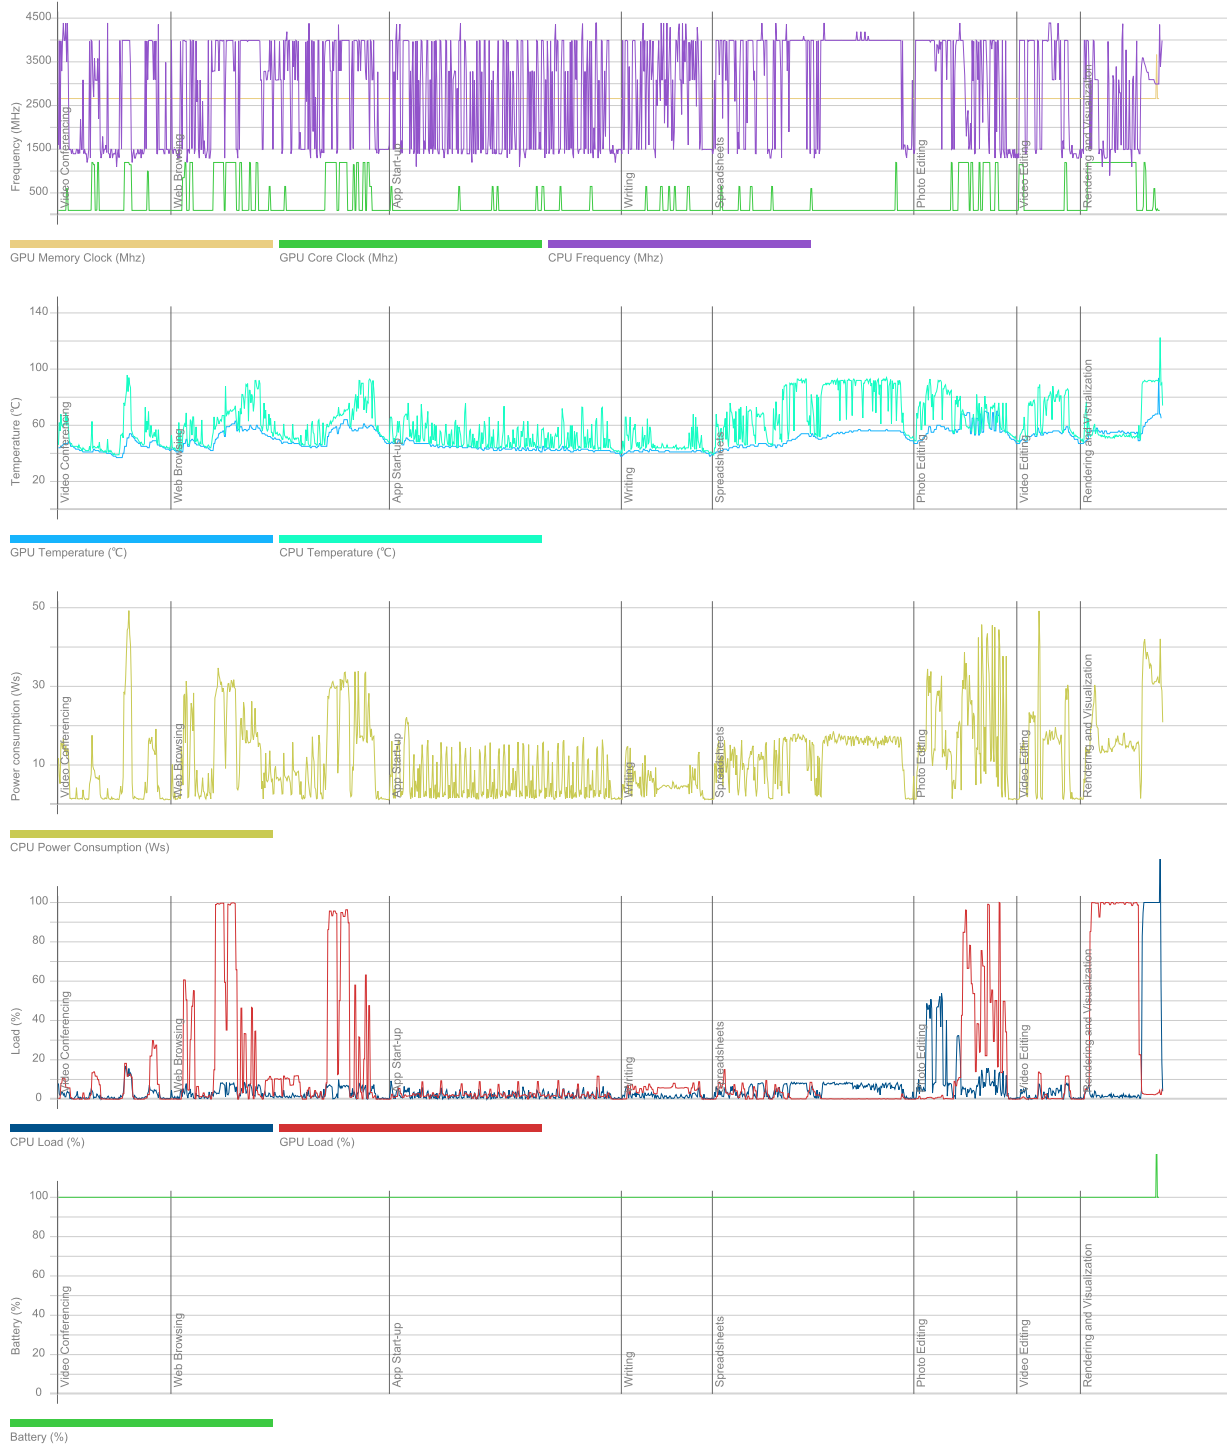

Hardware monitoring