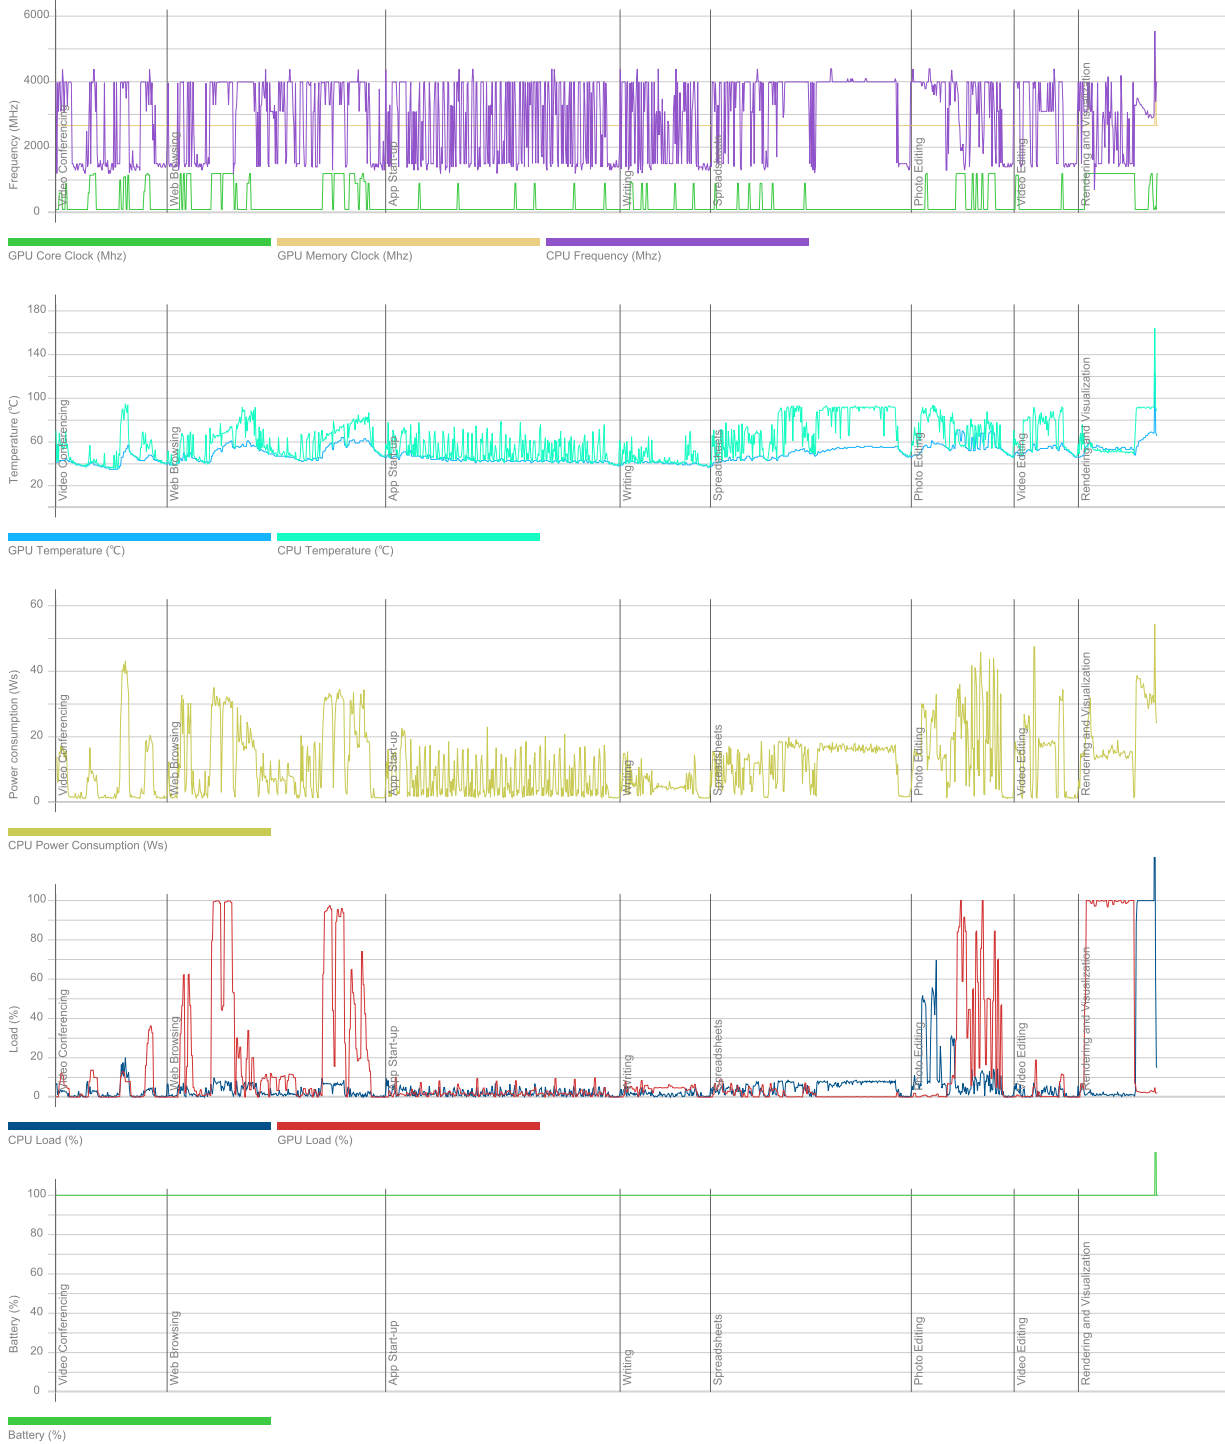

Hardware monitoring