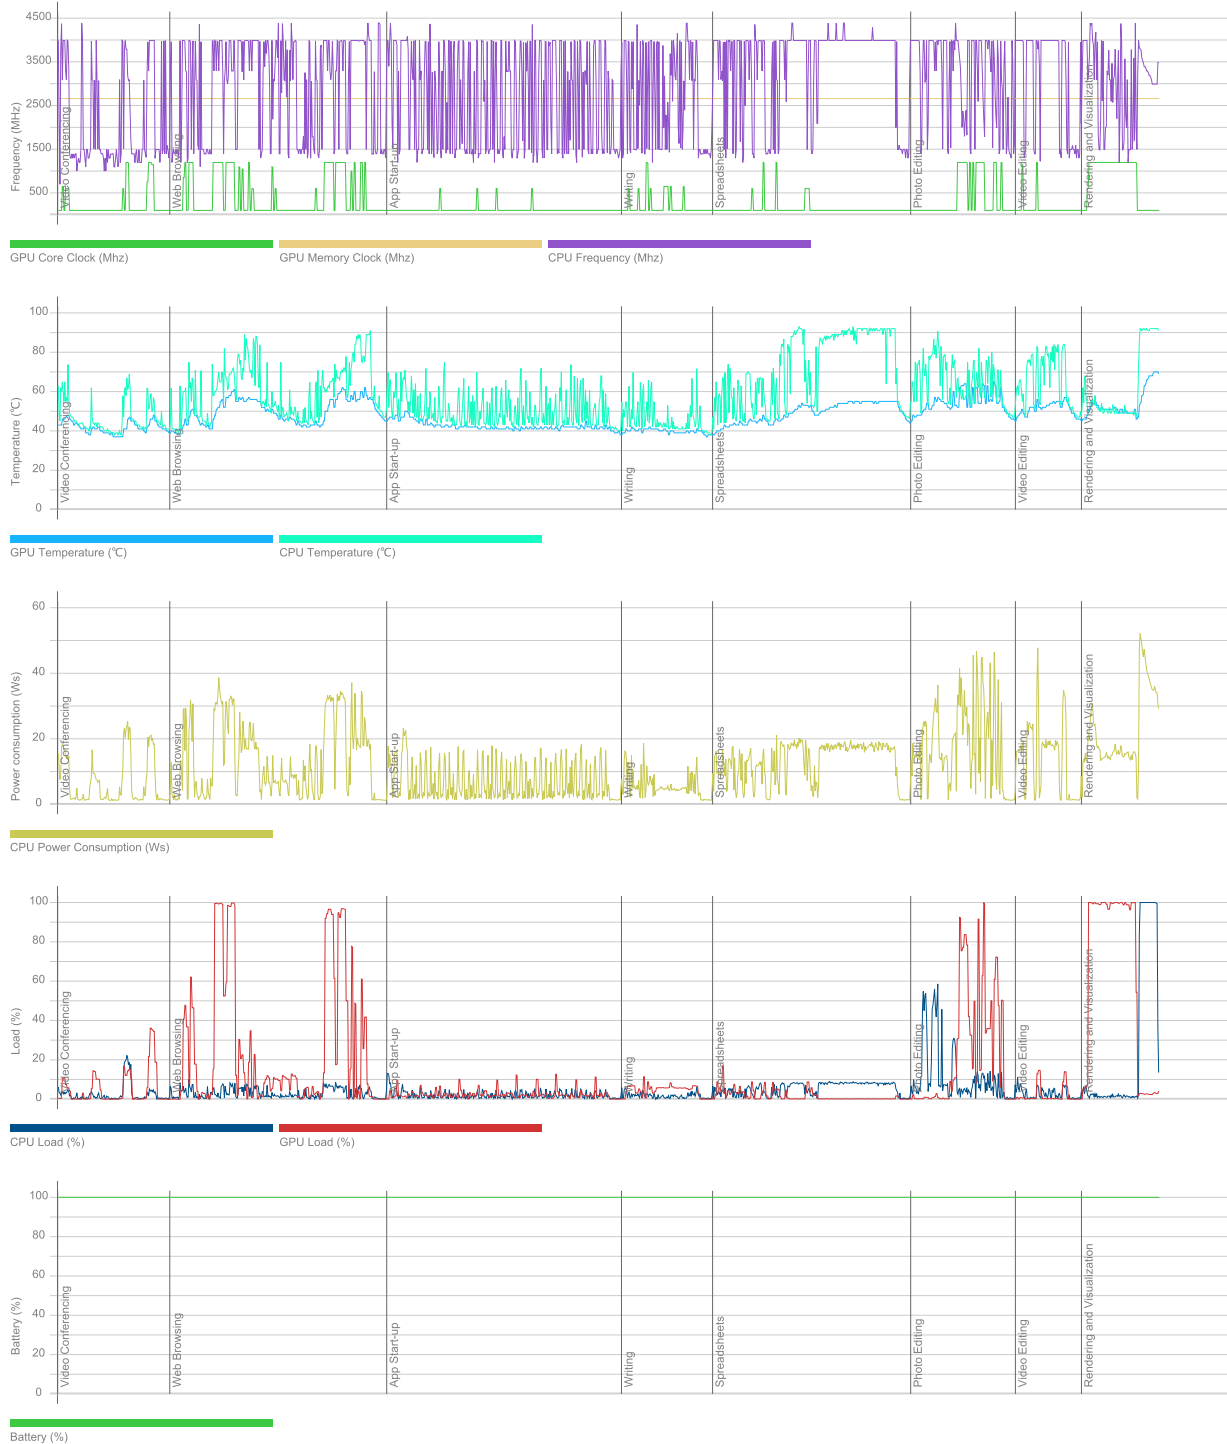

Hardware monitoring