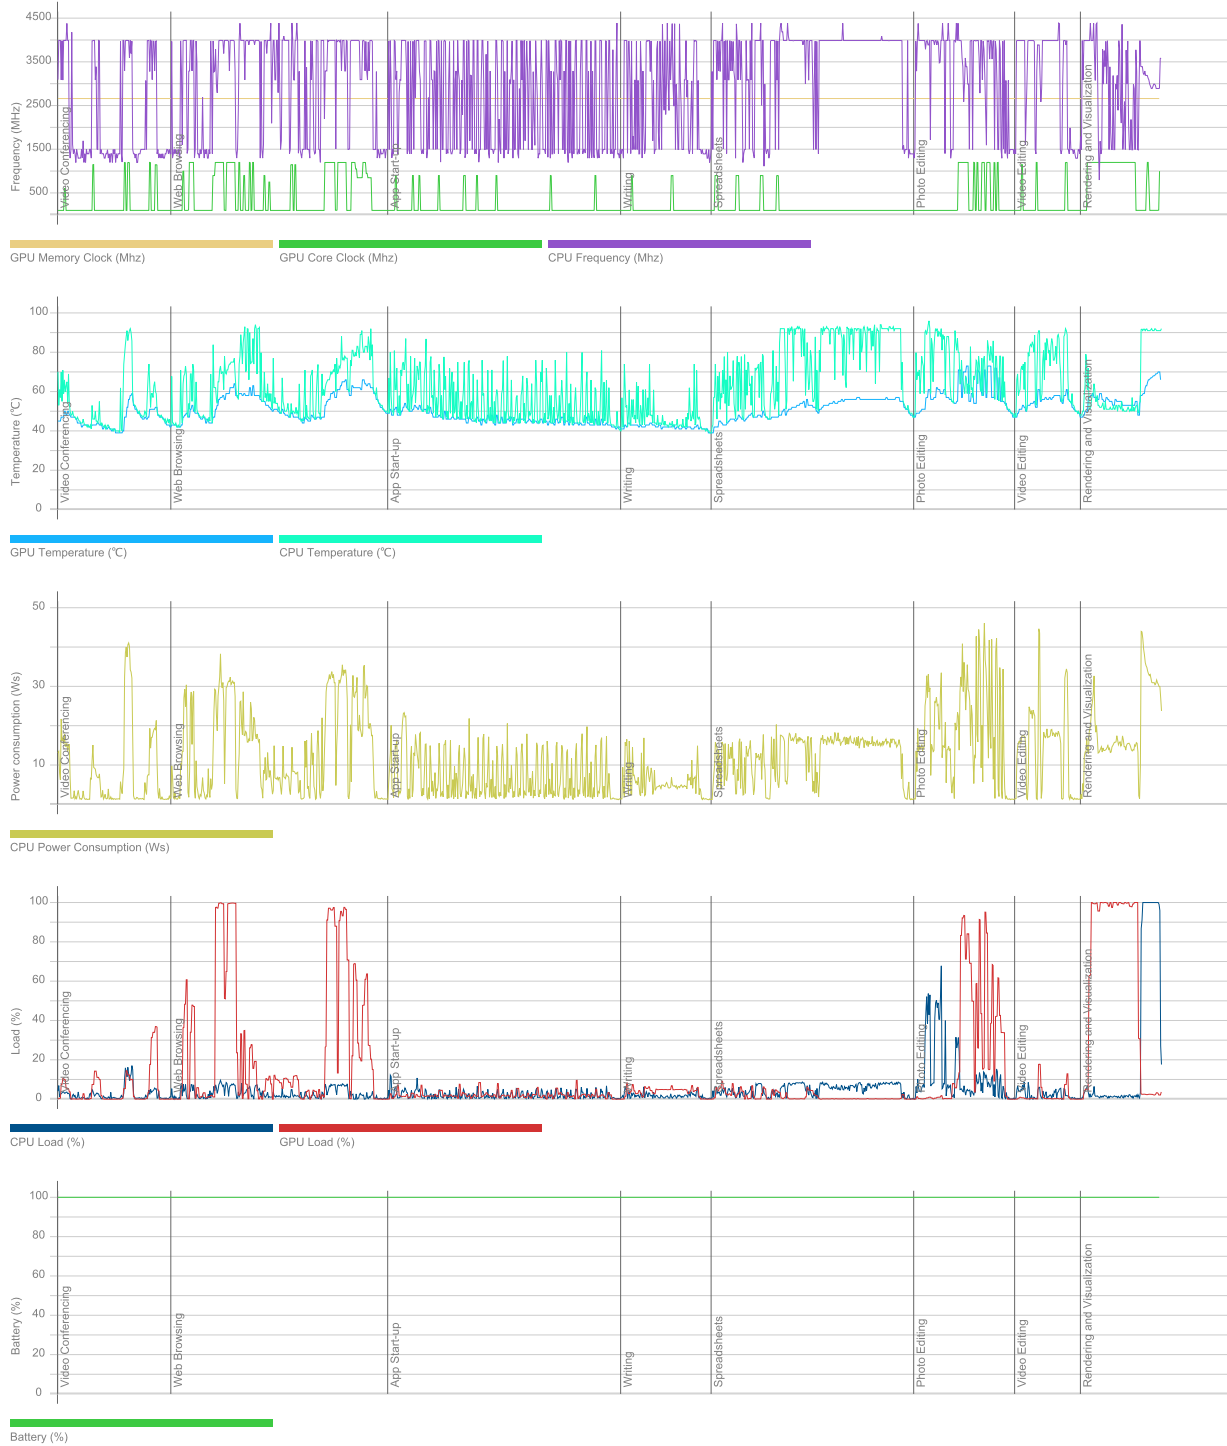

Hardware monitoring