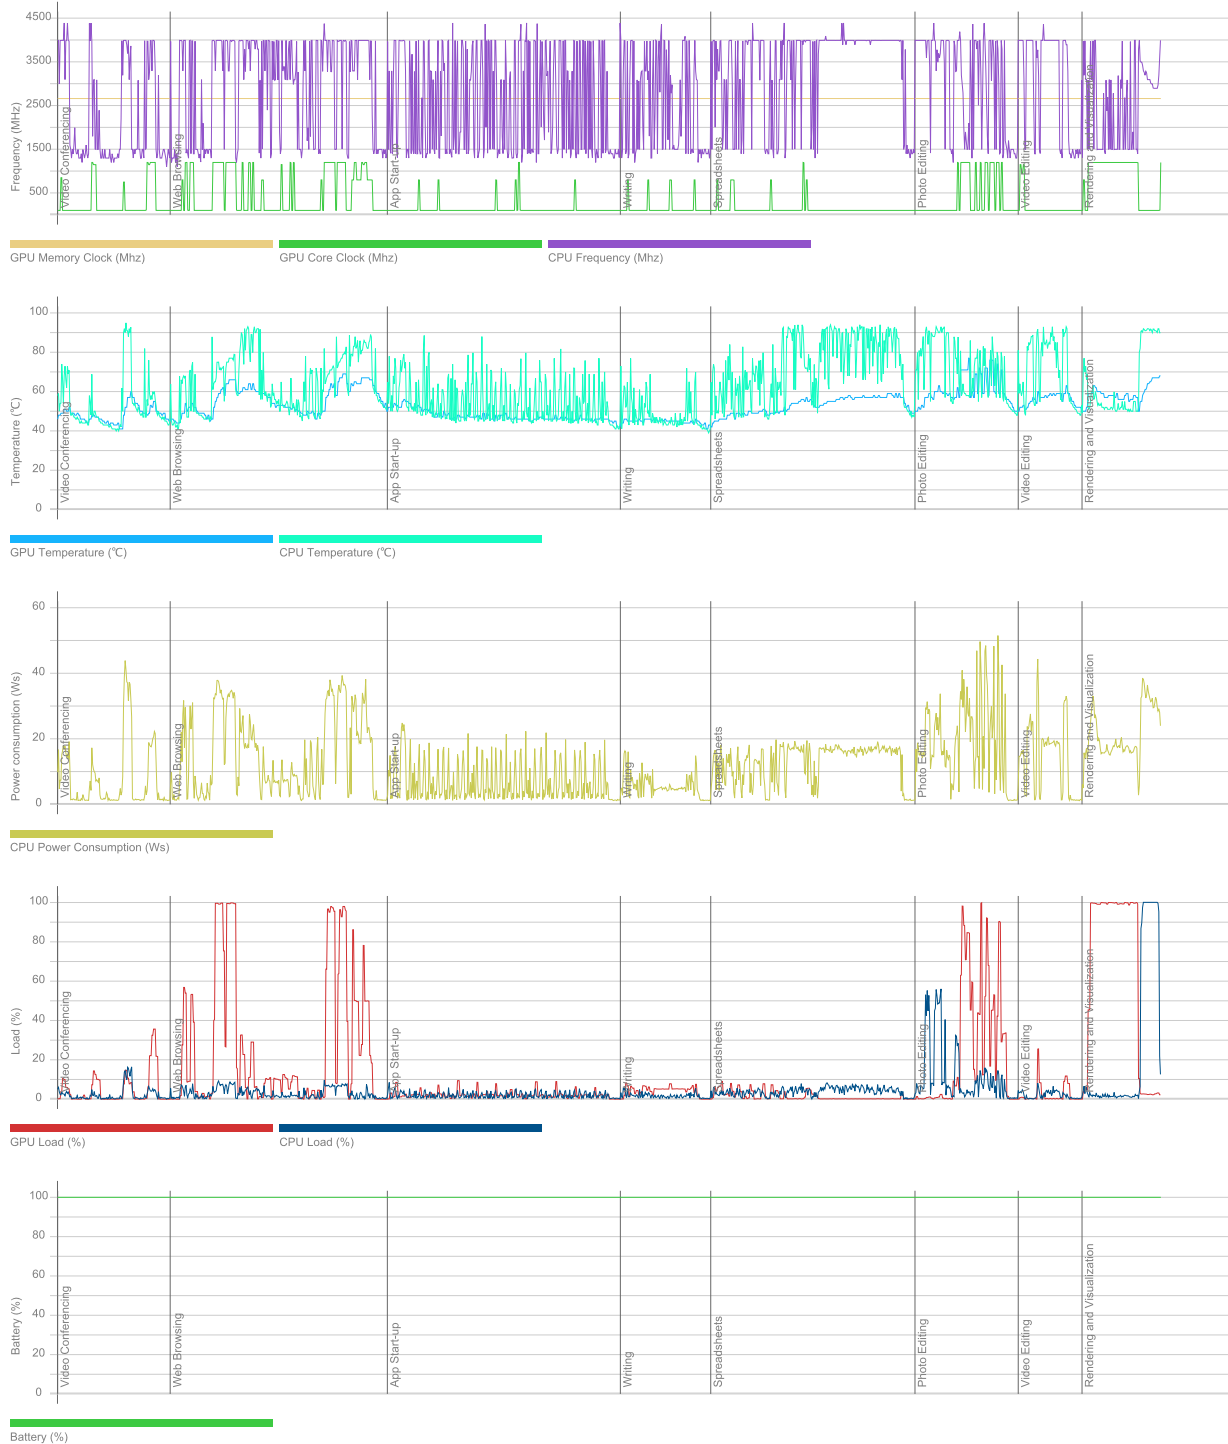

Hardware monitoring