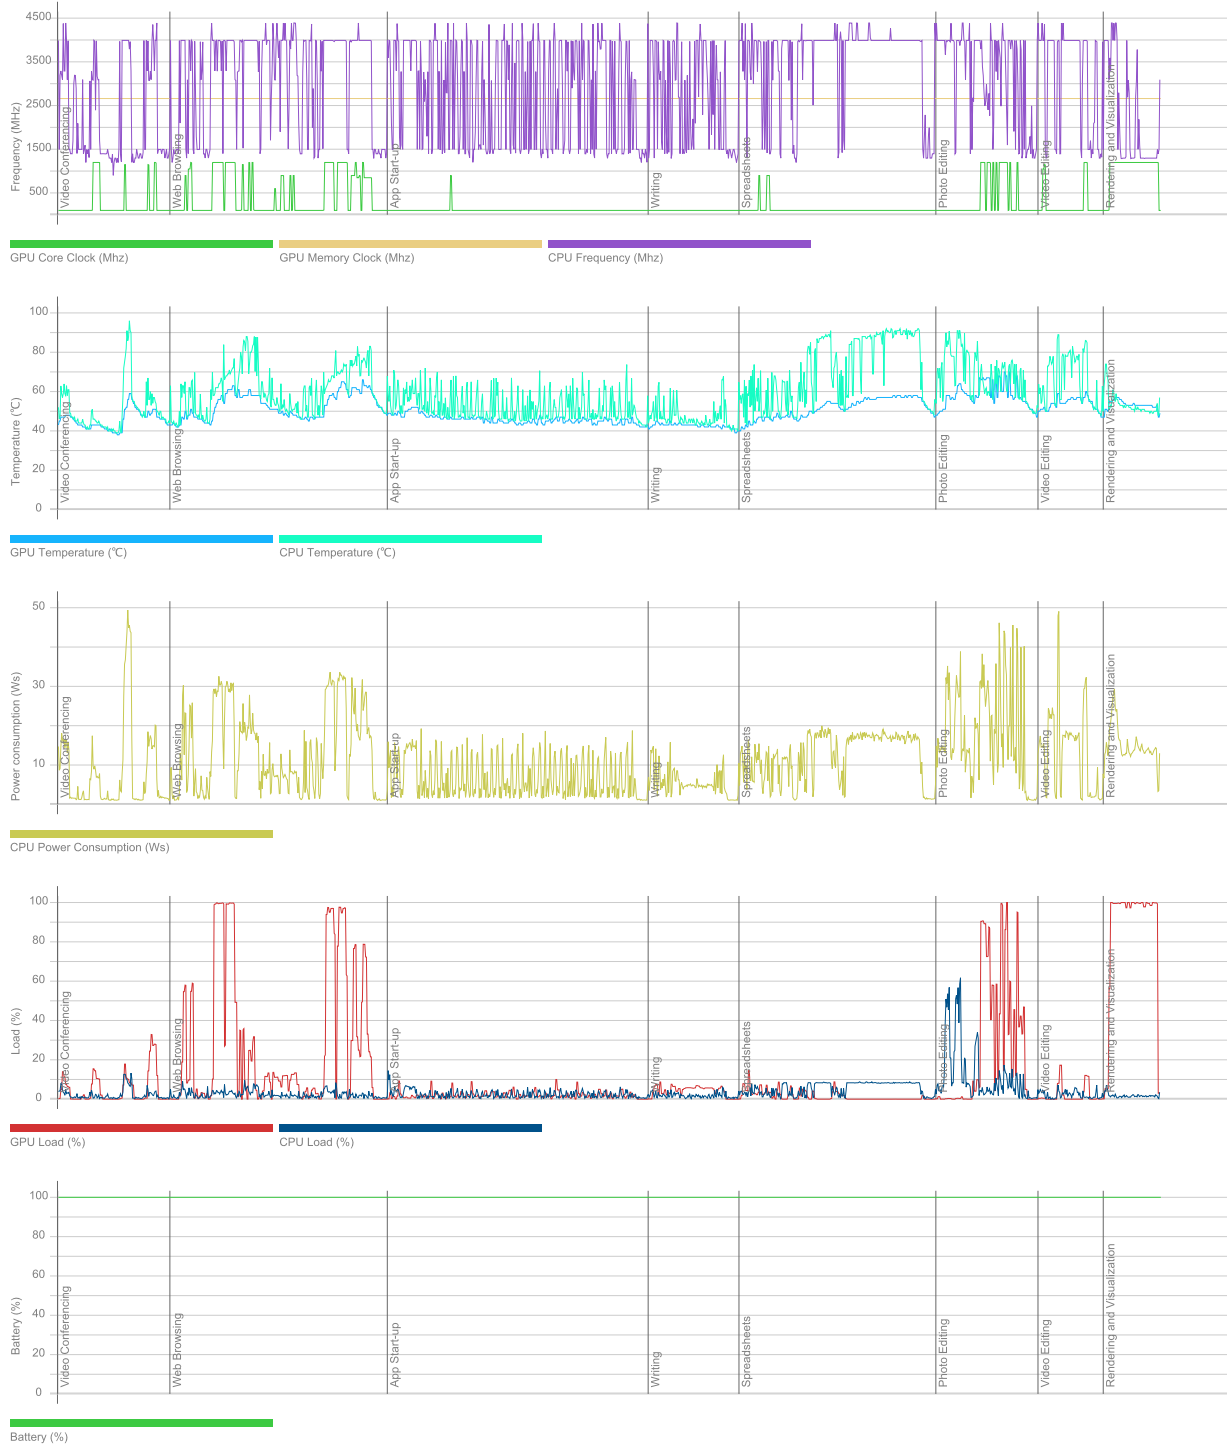

Hardware monitoring