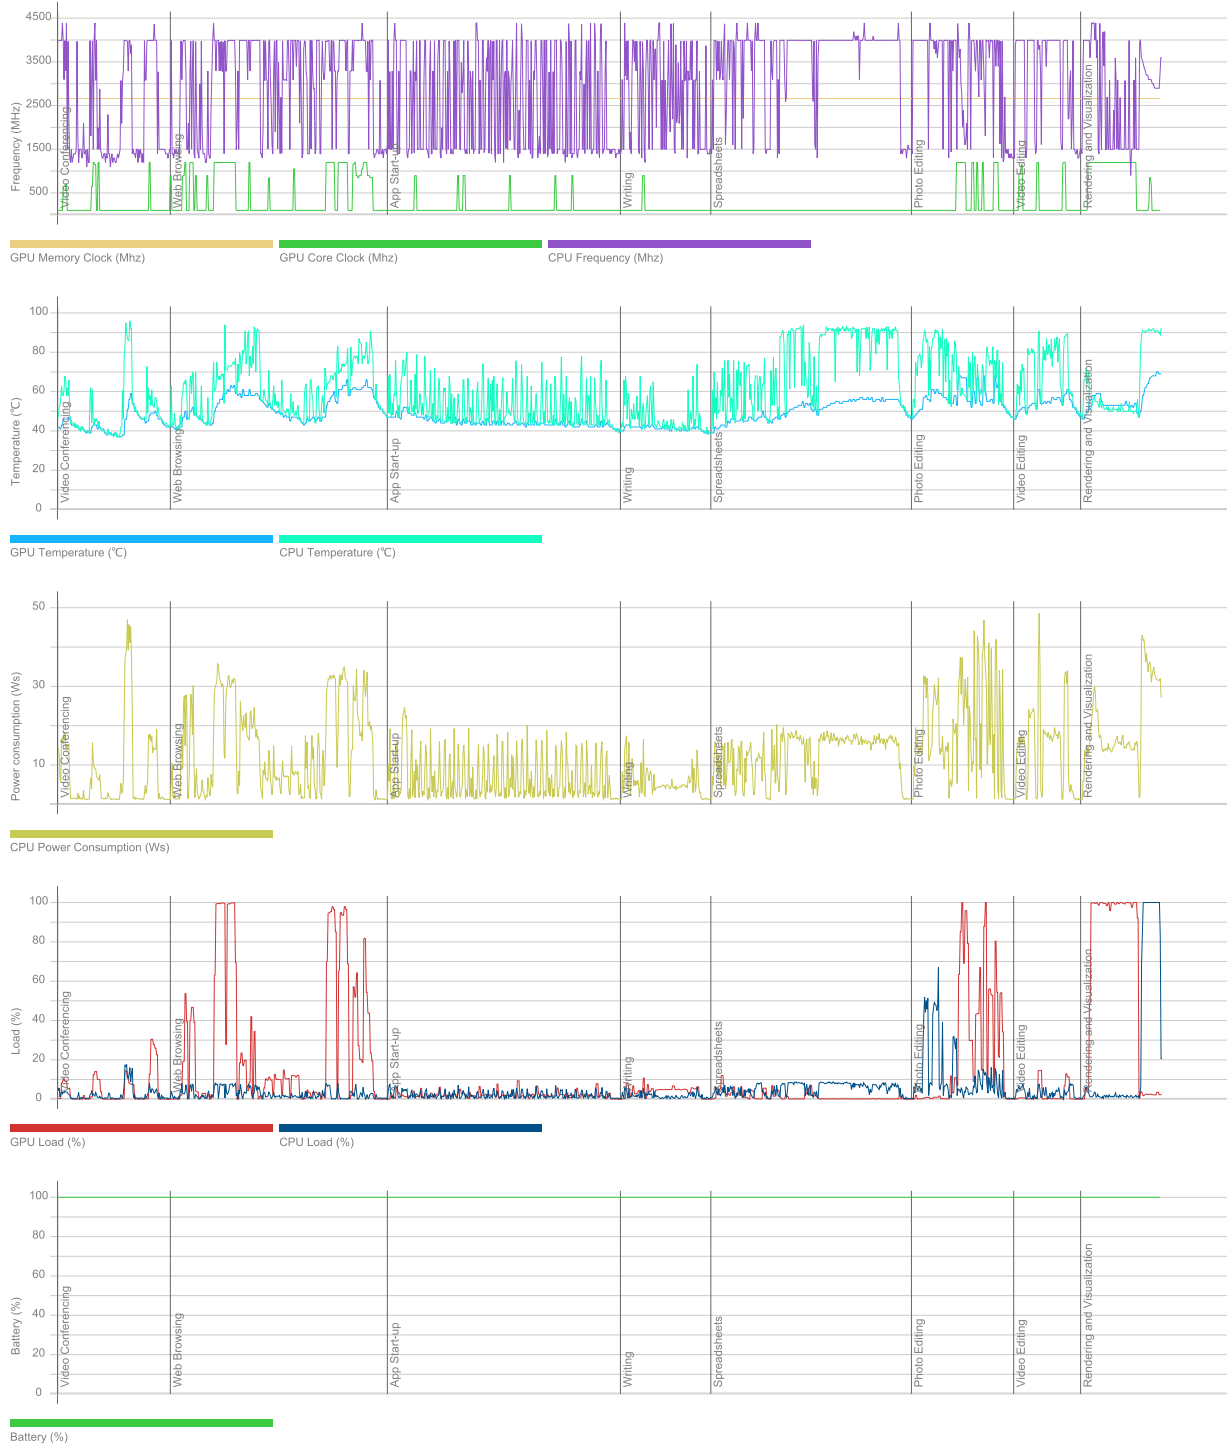

Hardware monitoring