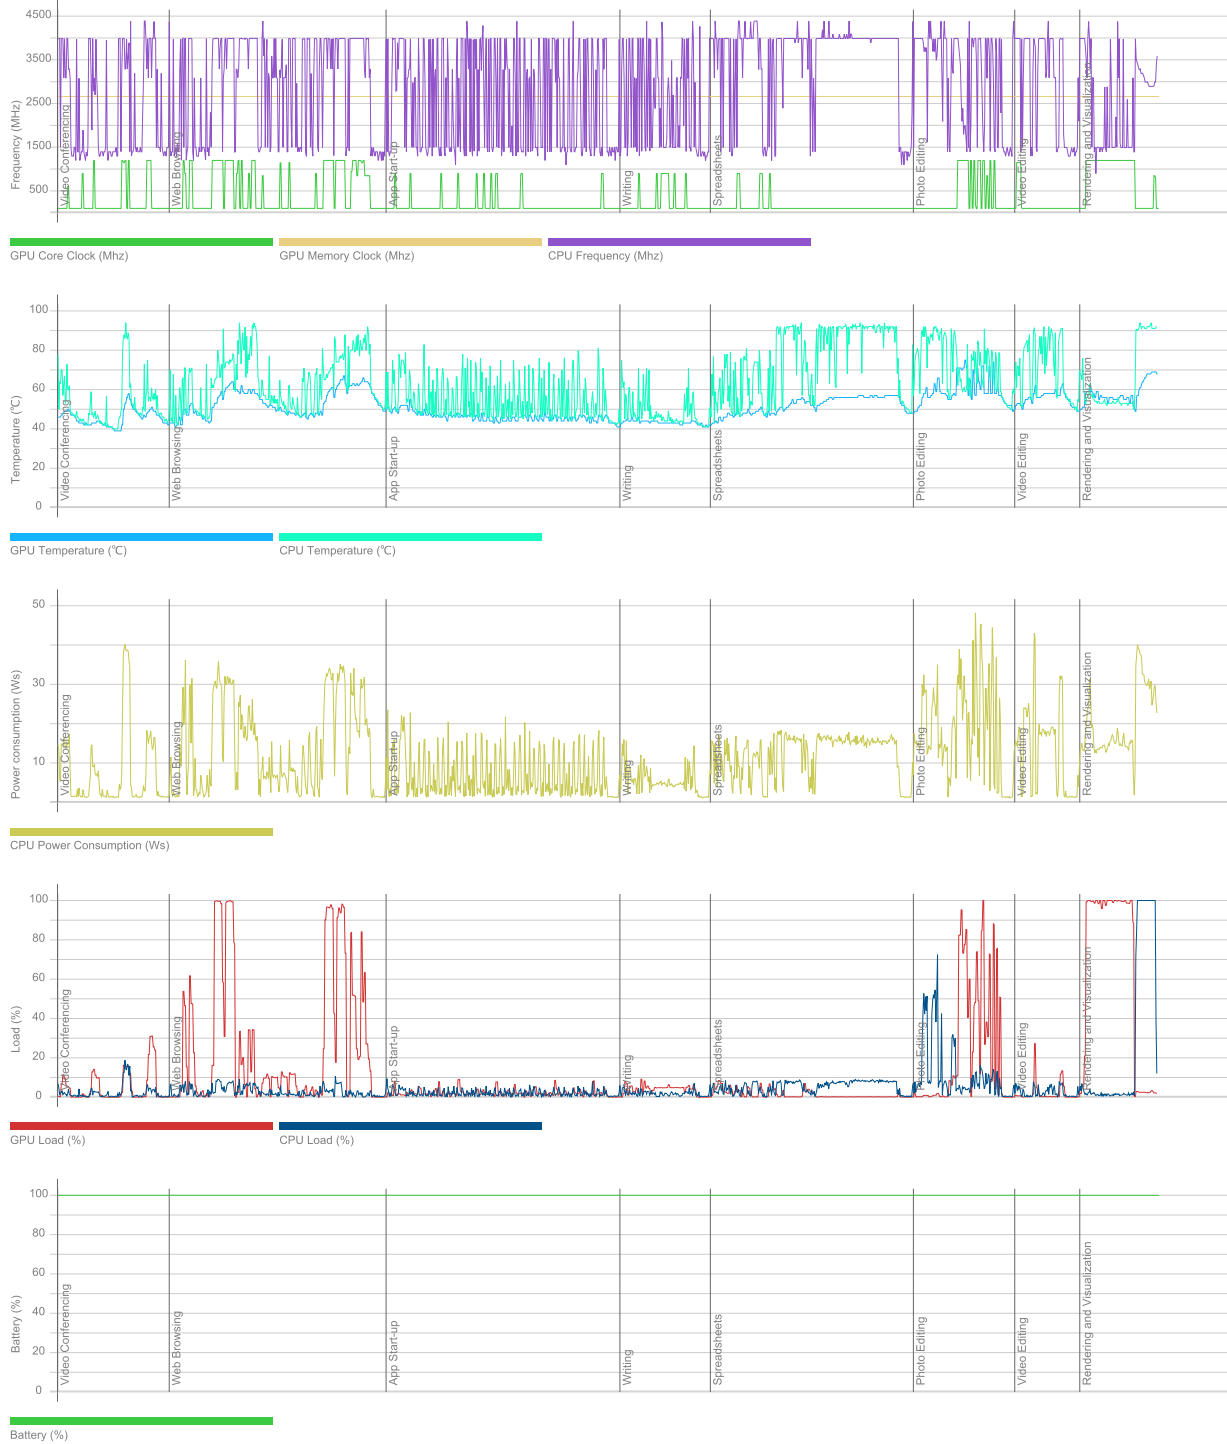

Hardware monitoring