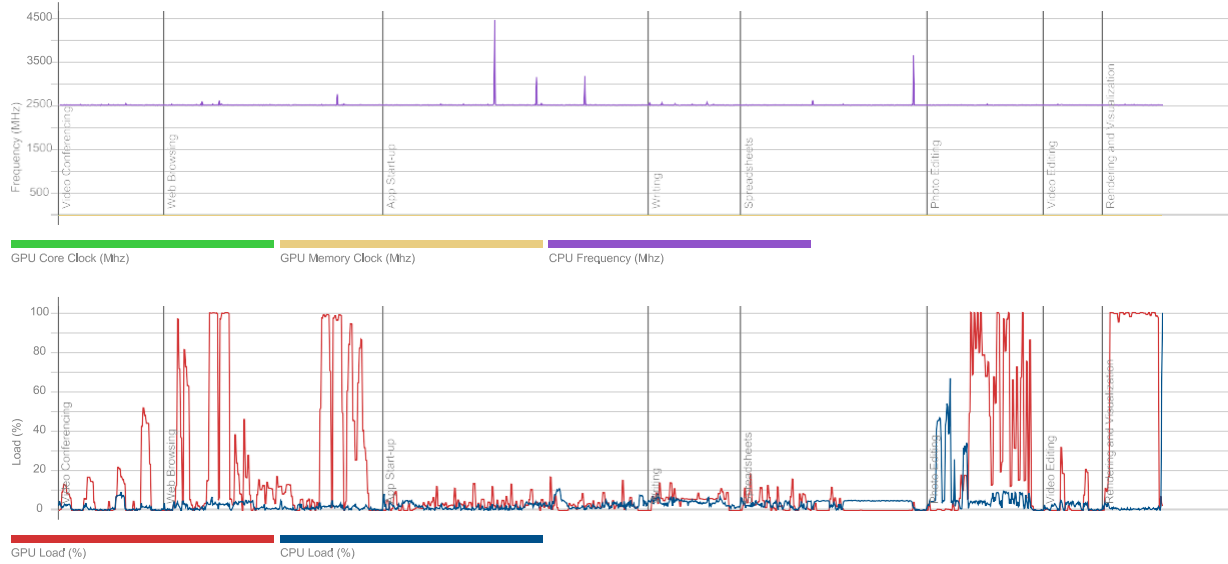

Hardware monitoring