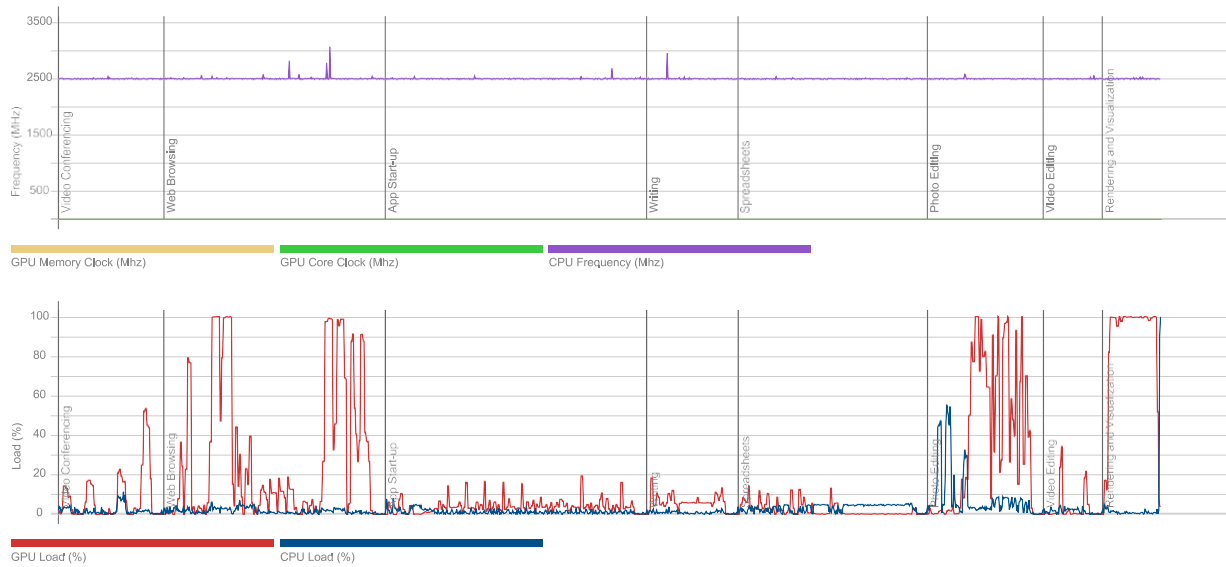

Hardware monitoring