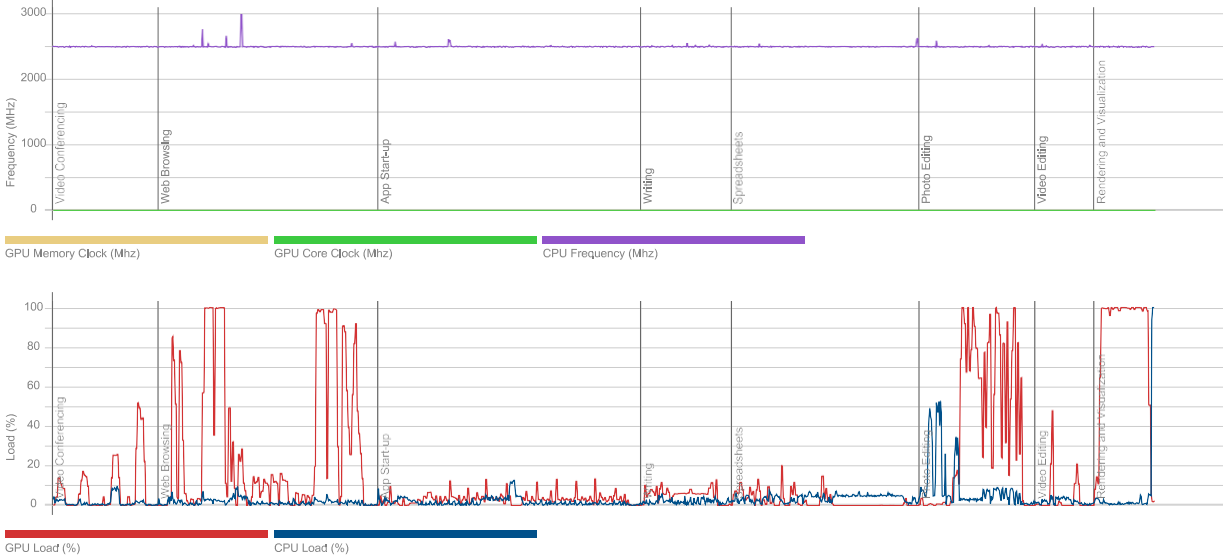

Hardware monitoring