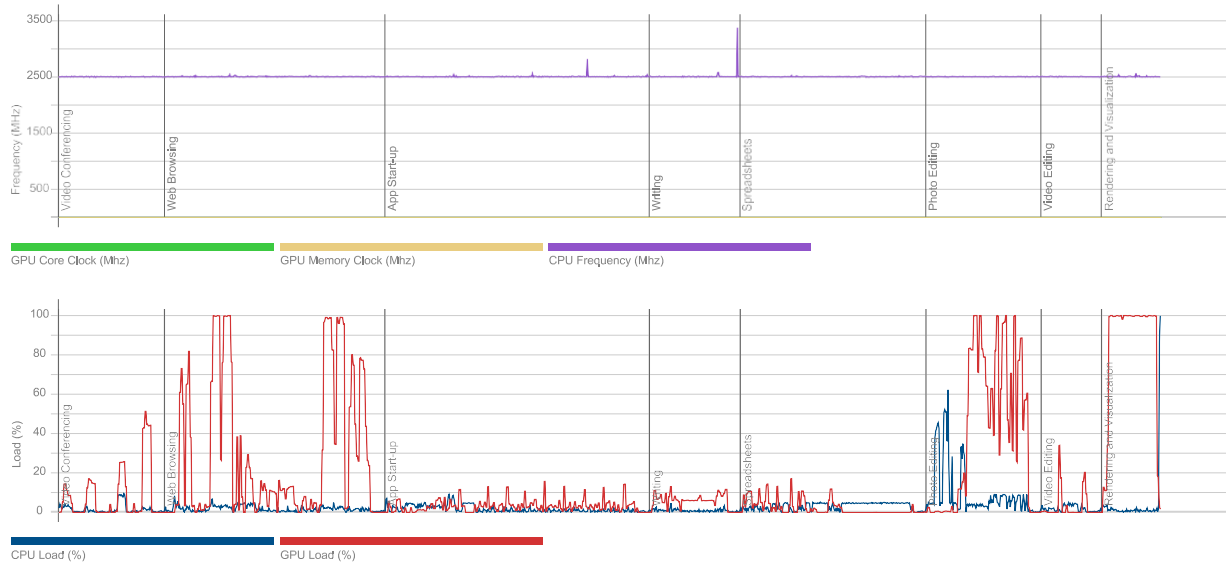

Hardware monitoring