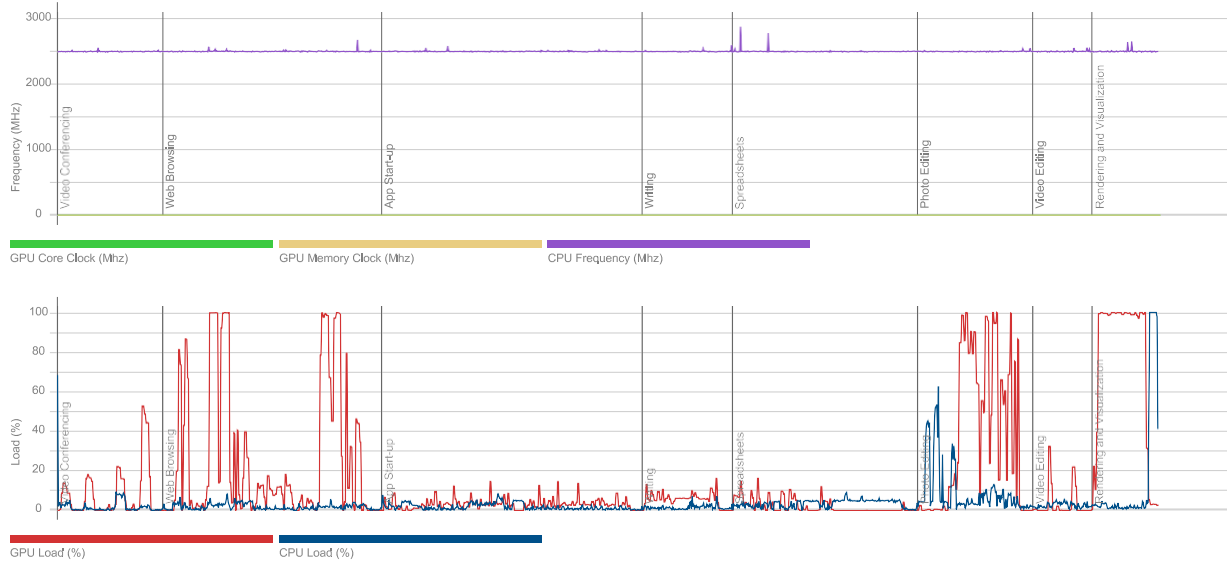

Hardware monitoring