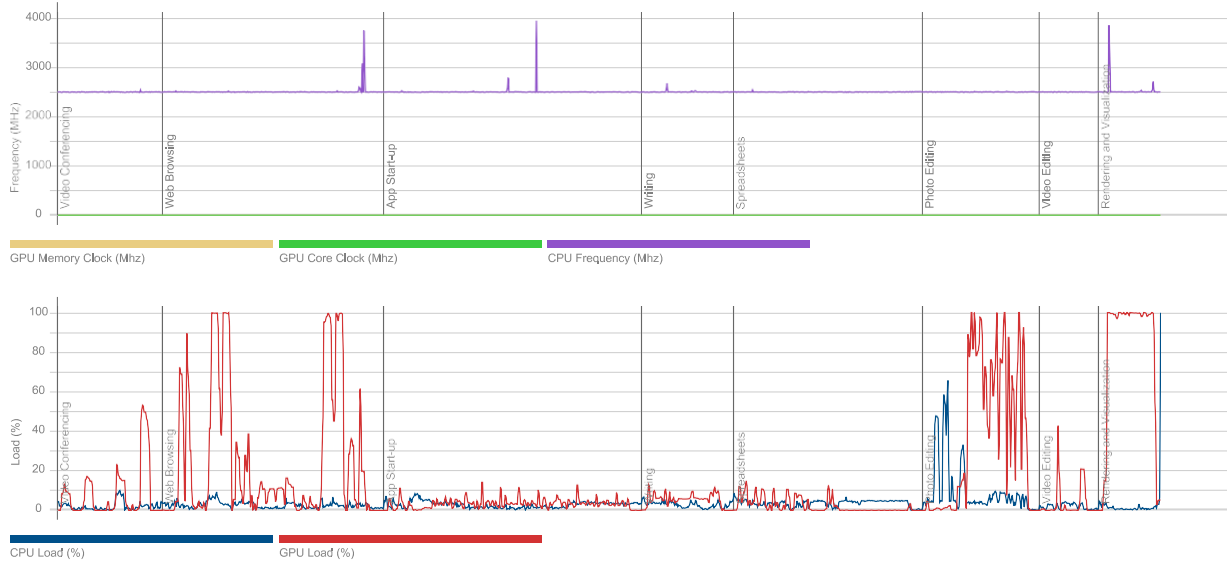

Hardware monitoring