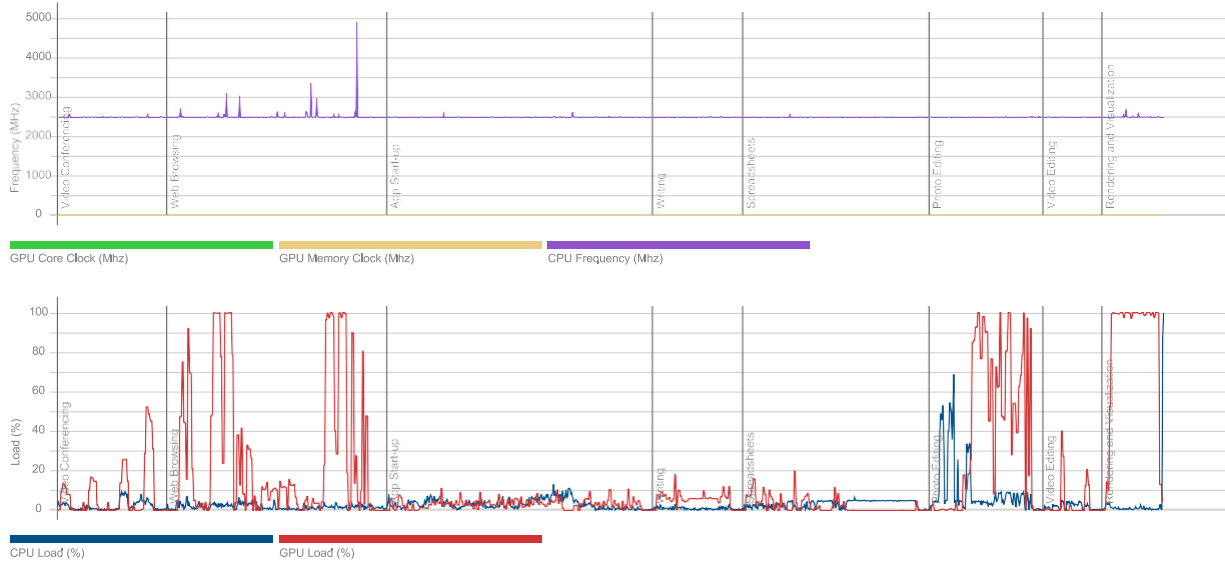

Hardware monitoring