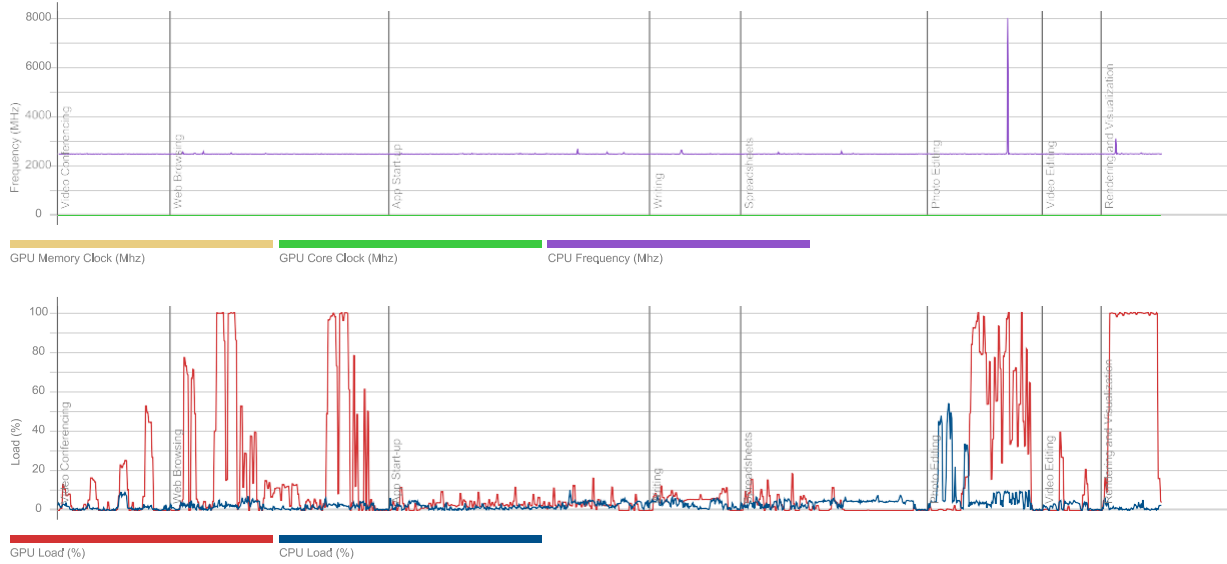

Hardware monitoring