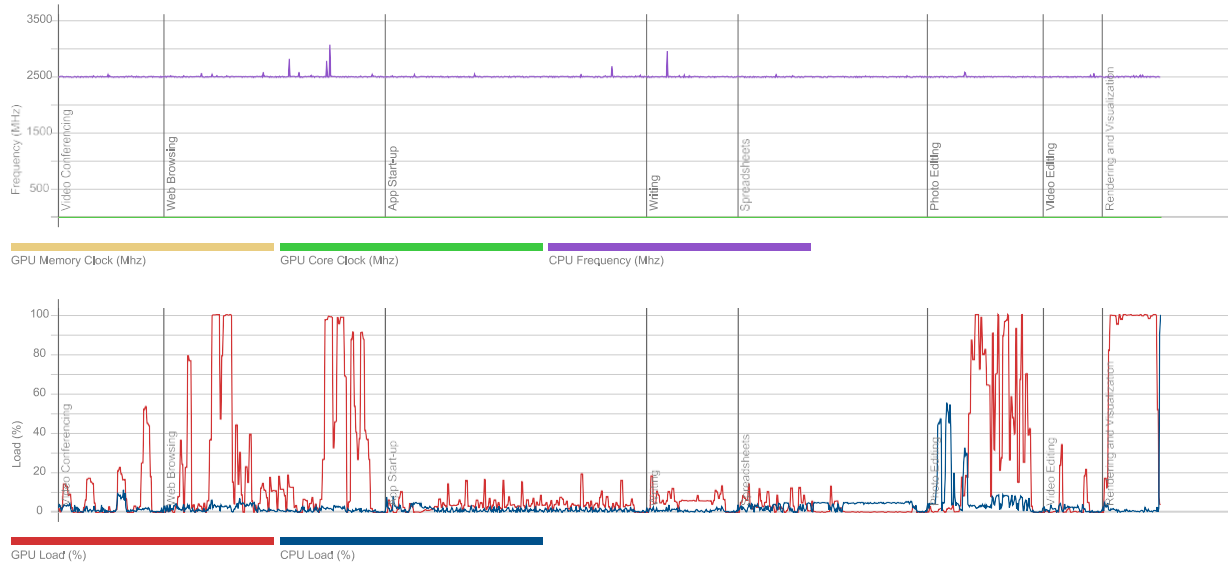

Hardware monitoring