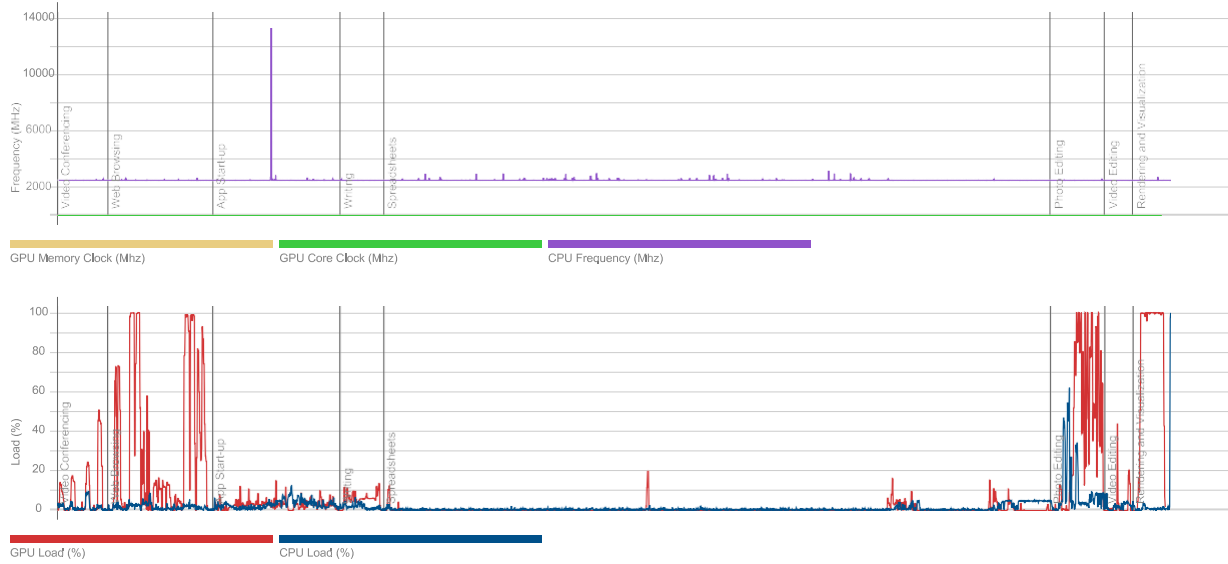

Hardware monitoring