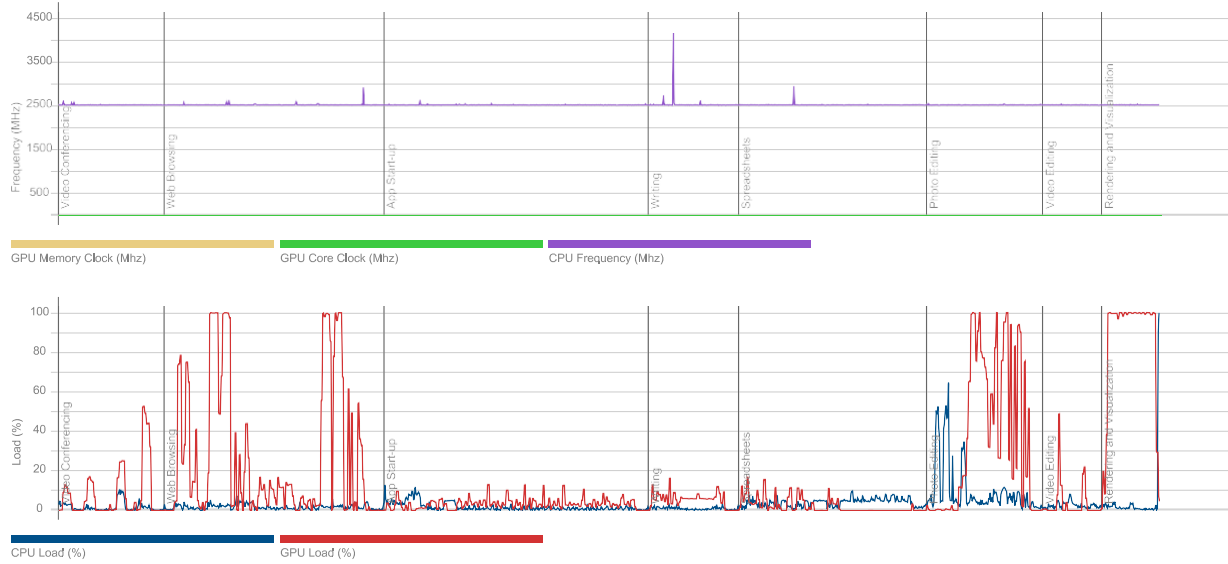

Hardware monitoring