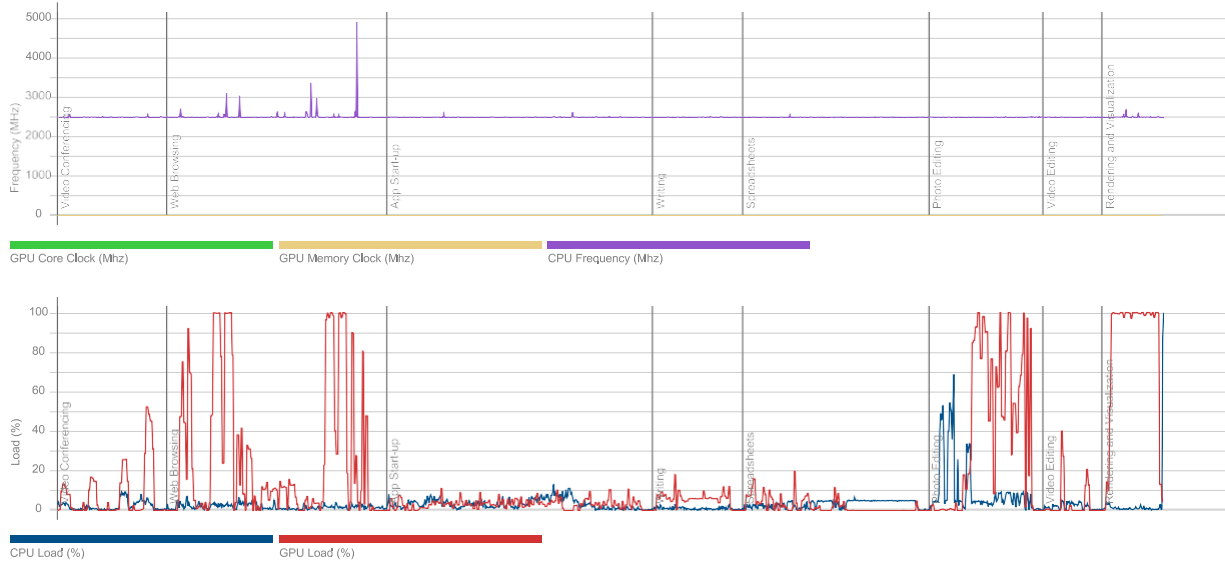

Hardware monitoring