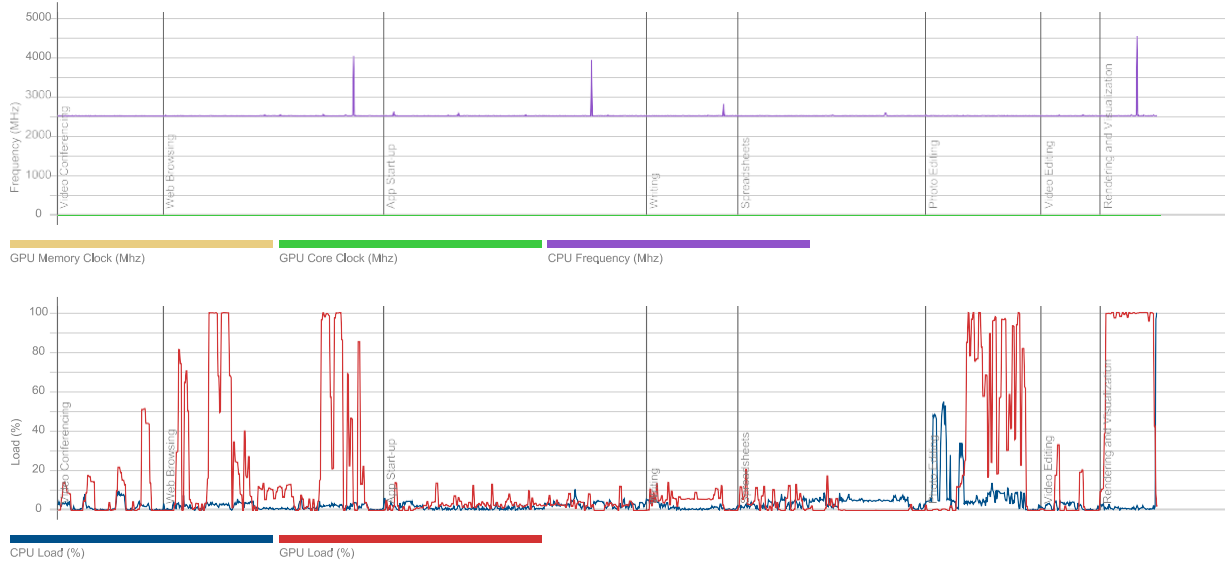

Hardware monitoring