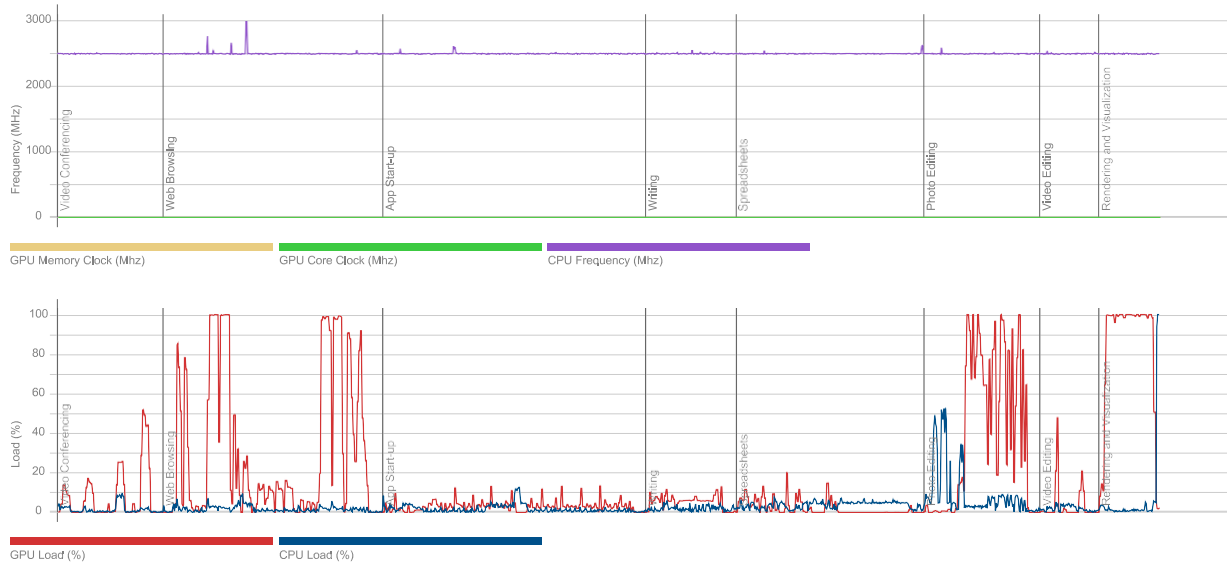

Hardware monitoring