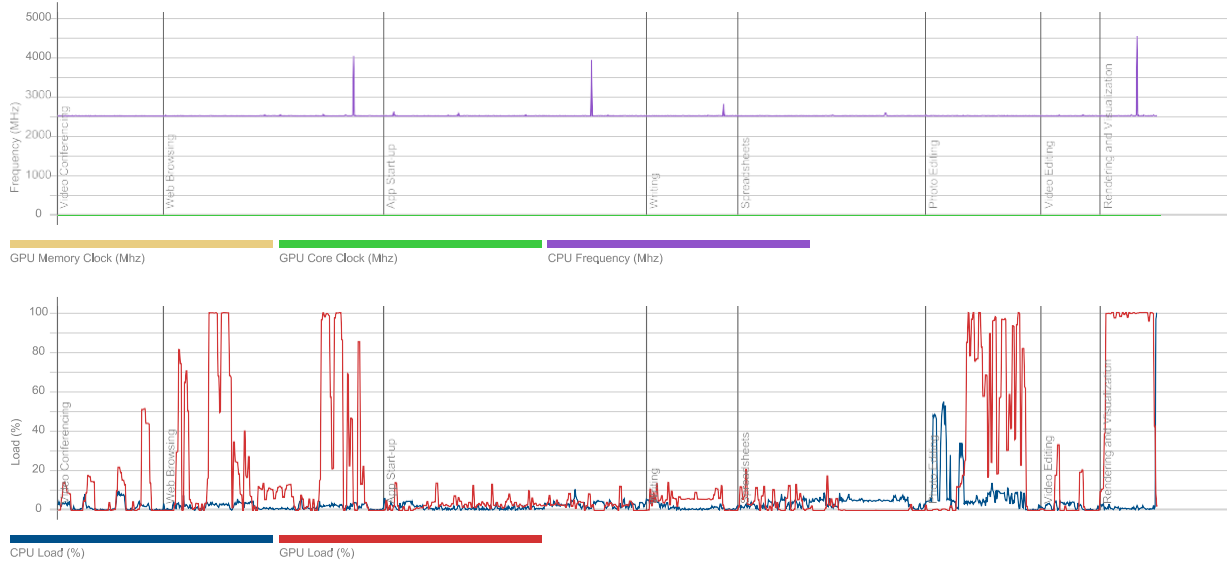

Hardware monitoring