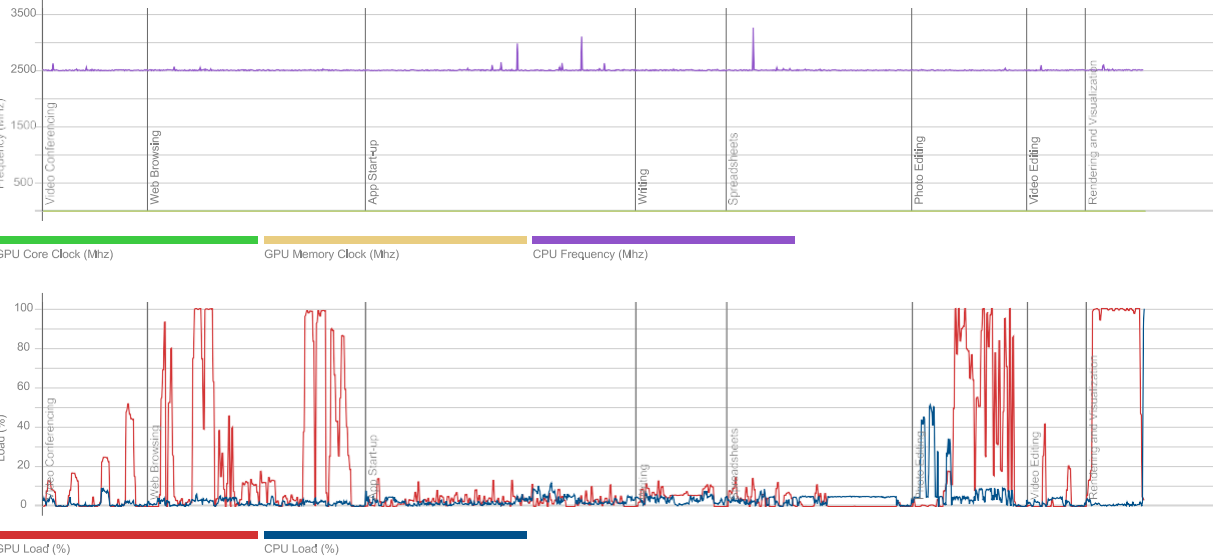

Hardware monitoring