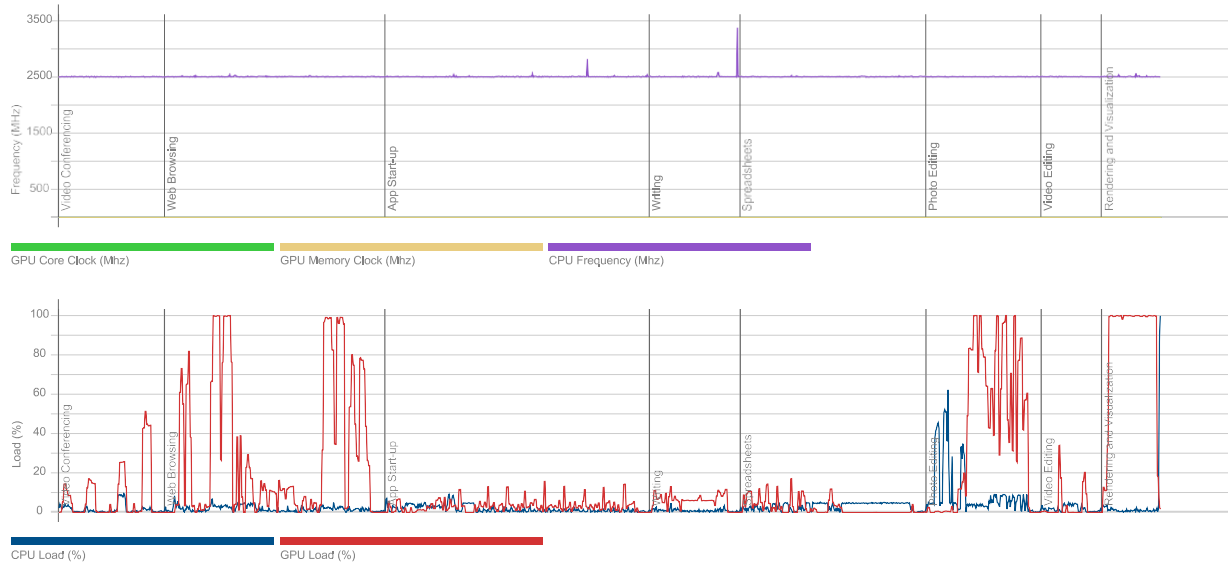

Hardware monitoring