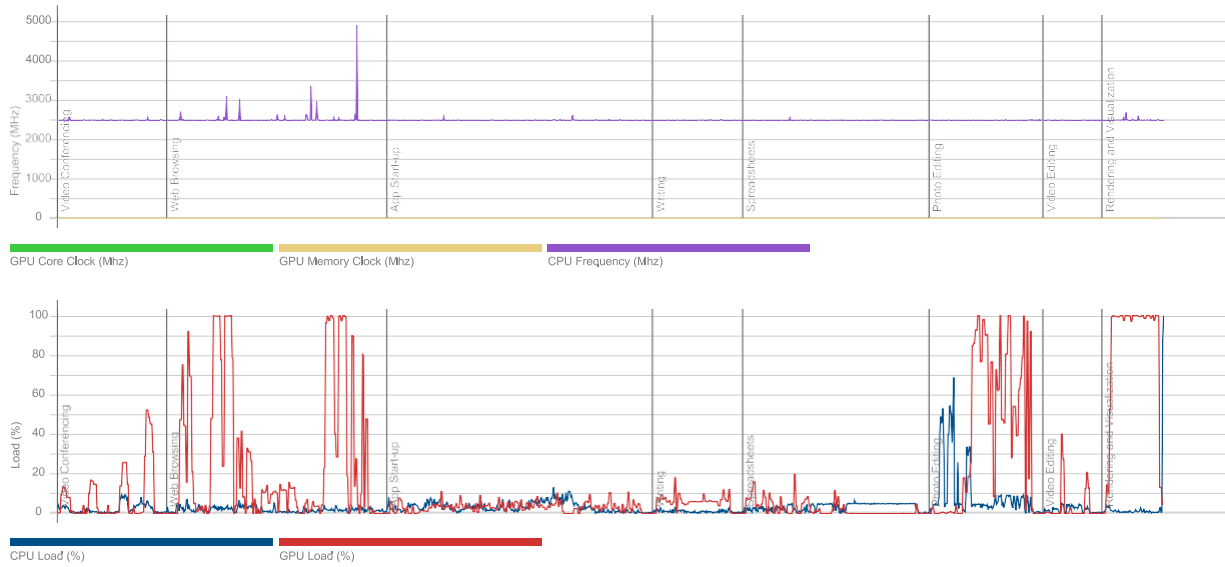

Hardware monitoring